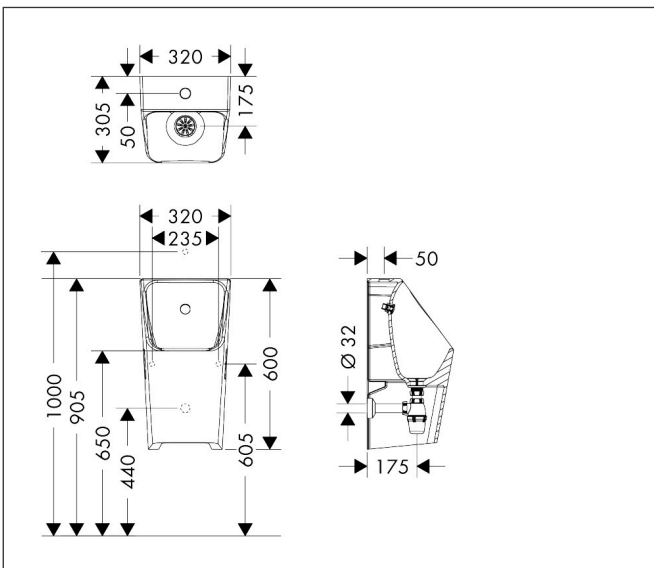

Merk	hansgrohe
Artikelnaam	<b>EluPura Original Q</b> urinoir 600/300 met toevoer van boven en afvoer naar onder/achter, zonder spoelrand, HygieneEffect
Art.nr.	62011450
Oppervlakte	wit
Netto prijs	365,87 EUR

## Maat tekeningen

## Installatievoorbeelden

**i** Afmetingen kunnen variëren vanwege keramische toleranties die verband houden met het productieproces.

Merk	hansgrohe
Artikelnaam	<b>EluPura Original Q</b> urinoir 600/300 met toevoer van boven en afvoer naar onder/achter, zonder spoelrand, HygieneEffect
Art.nr.	62011450
Oppervlakte	wit
Netto prijs	365,87 EUR

## Explosietekening voor bouwjaar: >04/24

Merk	hansgrohe
Artikelnaam	<b>EluPura Original Q</b> urinoir 600/300 met toevoer van boven en afvoer naar onder/achter, zonder spoelrand, HygieneEffect
Art.nr.	62011450
Oppervlakte	wit
Netto prijs	365,87 EUR