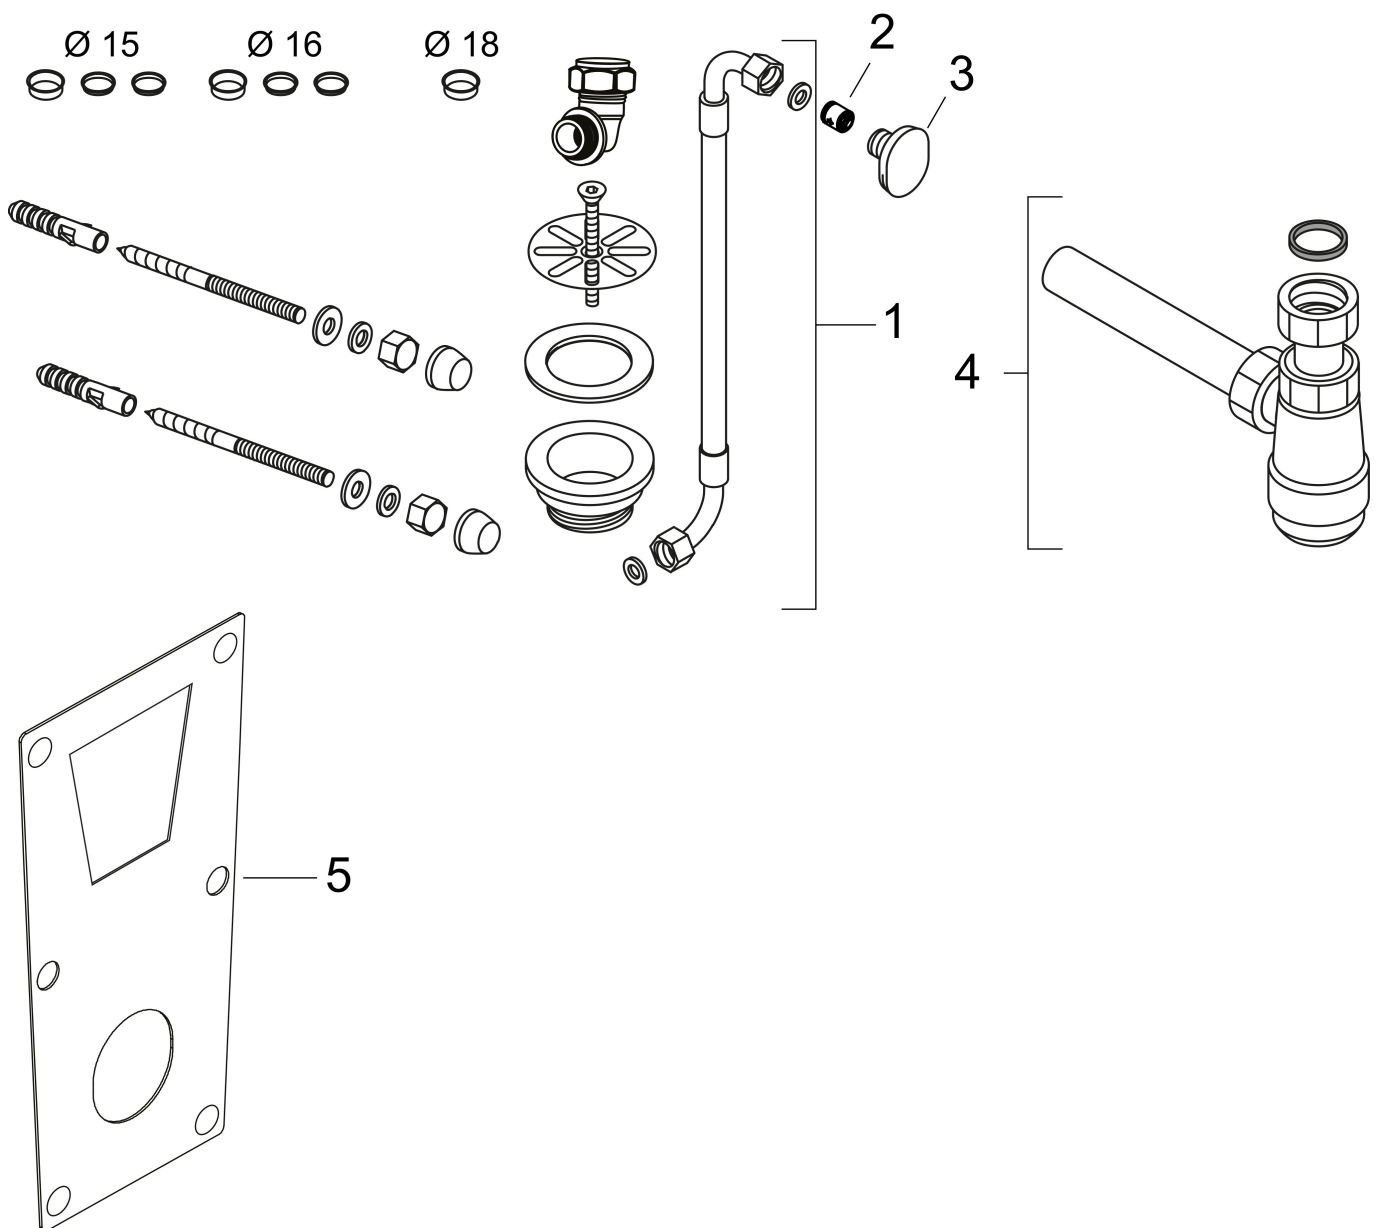

## Maat tekeningen

## Technologie

Merk	hansgrohe
Artikelnaam	<b>EluPura Original Q</b> urinoir 600/300 met toevoer van boven en afvoer naar onder/achter, zonder spoelrand, HygieneEffect
Art.nr.	62011450
Oppervlakte	wit
Netto prijs	365,87 EUR

## Installatievoorbeelden

**i** Afmetingen kunnen variëren vanwege keramische toleranties die verband houden met het productieproces.

Merk	hansgrohe
Artikelnaam	<b>EluPura Original Q</b> urinoir 600/300 met toevoer van boven en afvoer naar onder/achter, zonder spoelrand, HygieneEffect
Art.nr.	62011450
Oppervlakte	wit
Netto prijs	365,87 EUR

## Explosietekening voor bouwjaar: >04/24

Merk	hansgrohe
Artikelnaam	<b>EluPura Original Q</b> urinoir 600/300 met toevoer van boven en afvoer naar onder/achter, zonder spoelrand, HygieneEffect
Art.nr.	62011450
Oppervlakte	wit
Netto prijs	365,87 EUR