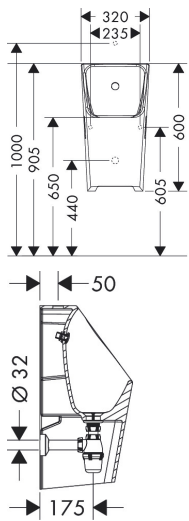

## Maat tekeningen

## Installatievoorbeelden

**i** Afmetingen kunnen variëren vanwege keramische toleranties die verband houden met het productieproces.

Merk	hansgrohe
Artikelnaam	<b>EluPura Original Q</b> urinoir 600/300 met toevoer van boven en afvoer naar onder/achter, zonder spoelrand, HygieneEffect
Art.nr.	62011450
Oppervlakte	wit
Netto prijs	365,87 EUR