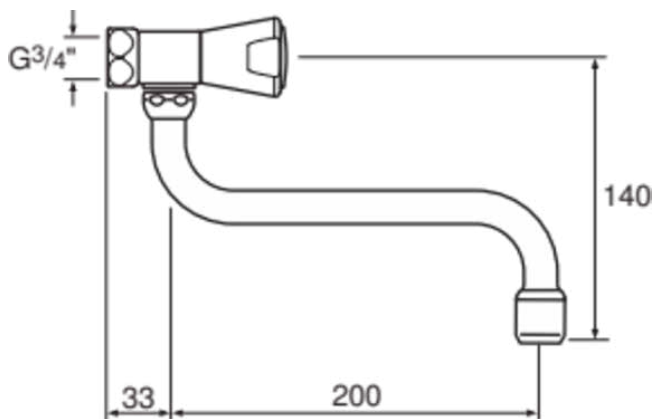

NIM-II-MES-E

F3063AA

NIM-II-MES-E | Tweegreeps keukenkraan, 233 mm sprong uitloop in chroom afwerking, 9 l/min (3 bar) | Verborgen straalregelaar, SmartShine

Afbeelding & technische tekening

Algemene informatie

Productcategorie:	Keukenmengkranen
Producttype:	Tweegreeps keukenkraan
Merk:	Ideal Standard
Collectie:	NIM-II-MES-E
Ontwerper:	Ideal Standard
Colour:	AA - Chroom
Afwerking van het oppervlak:	glanzend
Bevestigingswijze:	Koppelingsmoer
Nettogewicht (kg):	1.09
EAN-code:	8711678063014

Kenmerken

Verborgen straalregelaar

SmartShine

Downloads

- [• EPD](#)
- [• Spare Parts List](#)

Productnormen & certificeringen

Normen:	EN 248 | DIN 4109 | EN 200
Naam van het KIWA-certificaat:	K6128
Aansluitdraad van de straalregelaar:	

Product specificaties

Aantal grepen:	2
BlueStart technologie:	Nee
Kleurcode:	AA
Kleuromschrijving:	chroom
Cool Body Technologie:	Nee
Positie greep:	Zijkant
Materiaal:	Metaal
Materiaalkwaliteit:	Messing
Maximale volumestroom bij 3 bar (l/min):	9
Maximale volumestroom bij 3 bar (l/min) voor alle uitgangen:	9
Max. debiet bij 3 bar (l) voor uitloop:	9
PVD technologie:	Nee
Voor montage vóór het raam:	Nee
SmartShine:	Ja
Uitloop type:	Buis
Oppervlakte dekking:	verchroomd
Afwerking van het oppervlak:	glanzend
Type straalregelaar:	Beluchter
Zichtbaarheid van de straalregelaar:	Verborgen