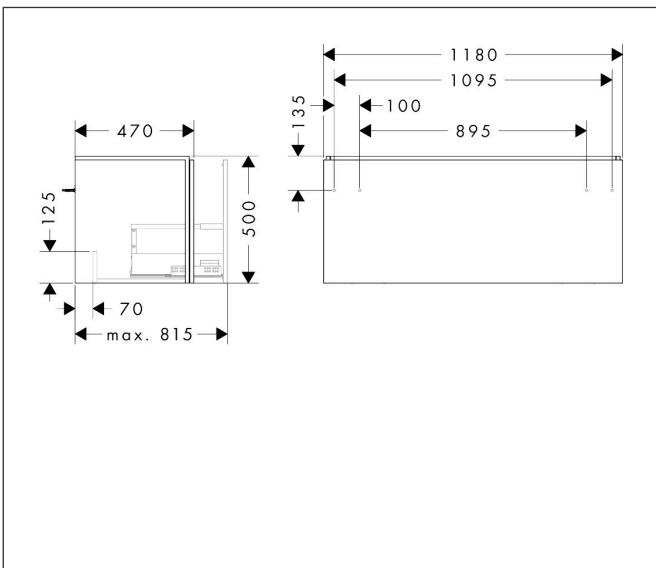

Merk	hansgrohe
Artikelnaam	Xilesa E badmeubel 1180/470 met 1 lade voor wastafel
Art.nr.	54263550
Oppervlakte	Cashmere Oak
Netto prijs	558,36 EUR

Product foto

Kenmerken

- basismateriaal meubels: 3-laags spaanplaat met hoge dichtheid
- oppervlaktemateriaal meubels: melamine directe coating
- MoistureProof: duurzaam materiaal dat lang mooi blijft
- met zijgreepopening
- type opening: volledig uittrekbaar
- 1 lade
- SoftClose, voor vloeiend en zacht sluiten
- wandmontage
- montagevoorwaarde: voorgemonteerd
- met bevestigingsmateriaal
- wastafel dient apart besteld te worden
- ruimtebesparende sifon (#54235000) is nodig voor de installatie en moet afzonderlijk worden besteld

Maat tekeningen

Technologie

Certificaat

Merk hansgrohe
 Artikelnaam **Xilesa E** badmeubel 1180/470 met 1 lade voor wastafel
 Art.nr. 54263550
 Oppervlakte Cashmere Oak
 Netto prijs 558,36 EUR

Benodigde onderdelen

Product foto	Artikelnaam	Art.nr.	Prijs
	hansgrohe Ruimtebesparende sifon voor wastafels 50 mm	54235000	39,60

Merk hansgrohe
 Artikelnaam **Xilesa E** badmeubel 1180/470 met 1 lade voor wastafel
 Art.nr. 54263550
 Oppervlakte Cashmere Oak
 Netto prijs 558,36 EUR

Onderdelen voor bouwjaar: >03/25

Pos	Beschrijving	Art.nr.	Prijs
1	meubelfront	97089550	147,60
2	uittrekelement	97090000	227,60
3	afdekkapset	87917000	20,40
4	ladegeleiders	85157000	78,40
5	dekorplaat	92580550	78,40
6	meubelromp	97078000	491,20
7	afdekkap	92053000	16,60
8	afdekkap	92050000	12,70
9	bevestigingsmateriaal	98100000	20,40
10	montageset	87198000	52,00
11	montageset	87197000	52,00
a		54289760	59,40
b	Sifon compl.	54235000	39,60