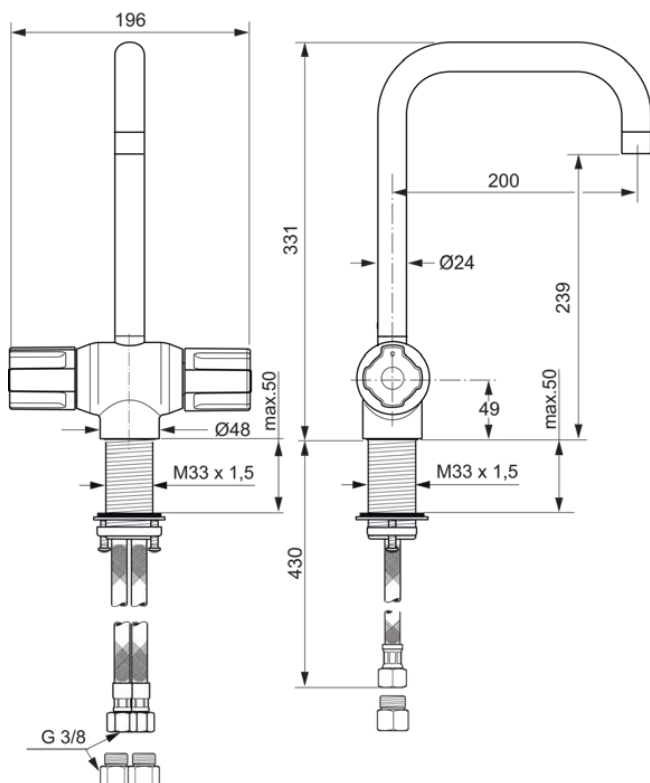

CERAPLUS SAFE

A5545AA

CERAPLUS SAFE | Tweegreeps keukenkraan 196x331 mm, 200 mm sprong uitloop in chroom afwerking, 13 l/min (3 bar) | Verborgen straalregelaar, Thermische disinfectie, Veiligheidsstop, SmartShine

Afbeelding & technische tekening

Algemene informatie

| | |
|------------------------------|------------------------|
| Productcategorie: | Keukenmengkranen |
| Producttype: | Tweegreeps keukenkraan |
| Merk: | Ideal Standard |
| Collectie: | CERAPLUS SAFE |
| Ontwerper: | Ideal Standard |
| Colour: | AA - Chroom |
| Afwerking van het oppervlak: | glanzend |
| Hoogte (mm): | 331 |
| Breedte (mm): | 196 |
| Bevestigingswijze: | Schachtconstructie |
| Nettogewicht (kg): | 2.56 |
| EAN-code: | 4015413325998 |