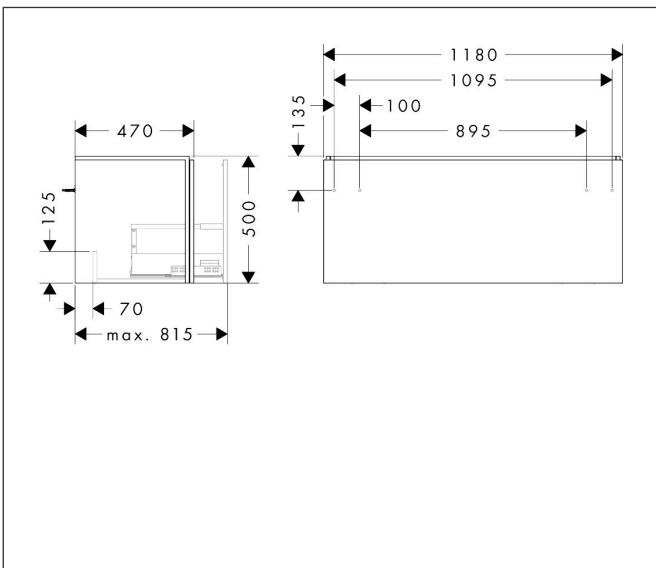

Merk	hansgrohe
Artikelnaam	Xilesa E badmeubel 1180/470 met 1 lade voor wastafel
Art.nr.	54263700
Oppervlakte	Mat wit
Netto prijs	558,36 EUR

Product foto

Kenmerken

- basismateriaal meubels: vezelplaat van gemiddelde dichtheid (MDF)
- oppervlaktemateriaal meubels: lak
- MoistureProof: duurzaam materiaal dat lang mooi blijft
- met zijgreepopening
- type opening: volledig uittrekbaar
- 1 lade
- SoftClose, voor vloeiend en zacht sluiten
- wandmontage
- montagevoorwaarde: voorgemonteerd
- met bevestigingsmateriaal
- wastafel dient apart besteld te worden
- ruimtebesparende sifon (#54235000) is nodig voor de installatie en moet afzonderlijk worden besteld

Maat tekeningen

Technologie

Certificaat

Merk hansgrohe
 Artikelnaam **Xilesa E** badmeubel 1180/470 met 1 lade voor wastafel
 Art.nr. 54263700
 Oppervlakte Mat wit
 Netto prijs 558,36 EUR

Benodigde onderdelen

Product foto	Artikelnaam	Art.nr.	Prijs
	hansgrohe Ruimtebesparende sifon voor wastafels 50 mm	54235000	39,60

Merk	hansgrohe
Artikelnaam	Xilesa E badmeubel 1180/470 met 1 lade voor wastafel
Art.nr.	54263700
Oppervlakte	Mat wit
Netto prijs	558,36 EUR

Explosietekening voor bouwjaar: >03/25

Merk	hansgrohe
Artikelnaam	Xilesa E badmeubel 1180/470 met 1 lade voor wastafel
Art.nr.	54263700
Oppervlakte	Mat wit
Netto prijs	558,36 EUR

Onderdelen voor bouwjaar: >03/25