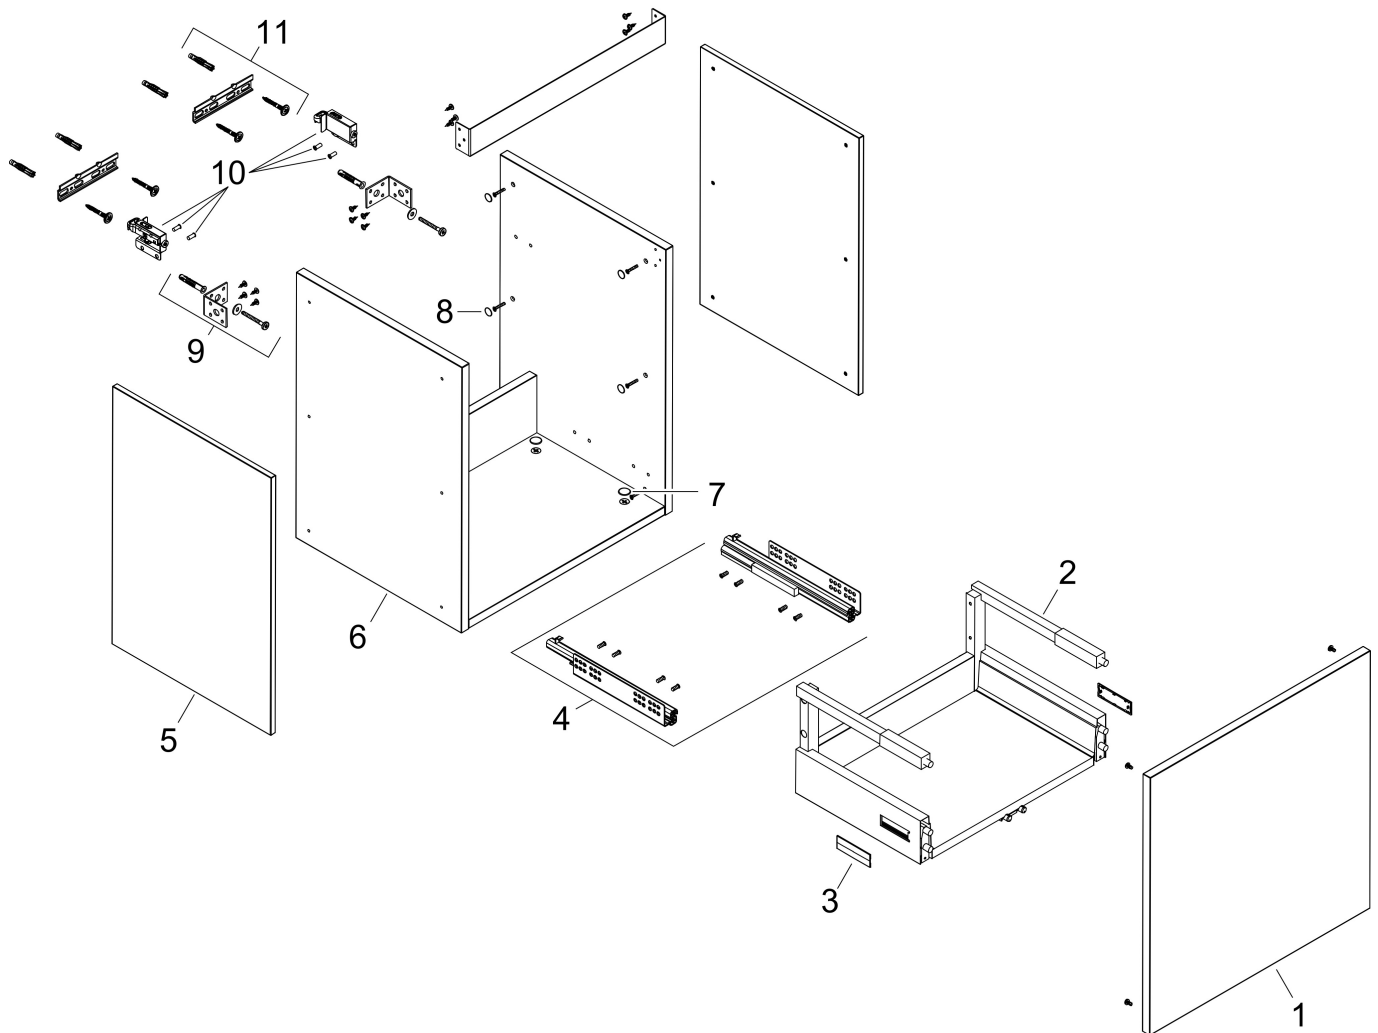

Merk	hansgrohe
Artikelnaam	Xilesa E badmeubel 1180/470 met 1 lade voor wastafel
Art.nr.	54263700
Oppervlakte	Mat wit
Netto prijs	558,36 EUR

Product foto

Kenmerken

- basismateriaal meubels: vezelplaat van gemiddelde dichtheid (MDF)
- oppervlaktemateriaal meubels: lak
- MoistureProof: duurzaam materiaal dat lang mooi blijft
- met zijgreepopening
- type opening: volledig uittrekbaar
- 1 lade
- SoftClose, voor vloeiend en zacht sluiten
- wandmontage
- montagevoorwaarde: voorgemonteerd
- met bevestigingsmateriaal
- wastafel dient apart besteld te worden
- ruimtebesparende sifon (#54235000) is nodig voor de installatie en moet afzonderlijk worden besteld

Maat tekeningen

Technologie

Certificaat

Merk hansgrohe
 Artikelnaam **Xilesa E** badmeubel 1180/470 met 1 lade voor wastafel
 Art.nr. 54263700
 Oppervlakte Mat wit
 Netto prijs 558,36 EUR

Benodigde onderdelen

Product foto	Artikelnaam	Art.nr.	Prijs
	hansgrohe Ruimtebesparende sifon voor wastafels 50 mm	54235000	39,60

Merk	hansgrohe
Artikelnaam	Xilesa E badmeubel 1180/470 met 1 lade voor wastafel
Art.nr.	54263700
Oppervlakte	Mat wit
Netto prijs	558,36 EUR

Explosietekening voor bouwjaar: >03/25

Merk	hansgrohe
Artikelnaam	Xilesa E badmeubel 1180/470 met 1 lade voor wastafel
Art.nr.	54263700
Oppervlakte	Mat wit
Netto prijs	558,36 EUR

Onderdelen voor bouwjaar: >03/25