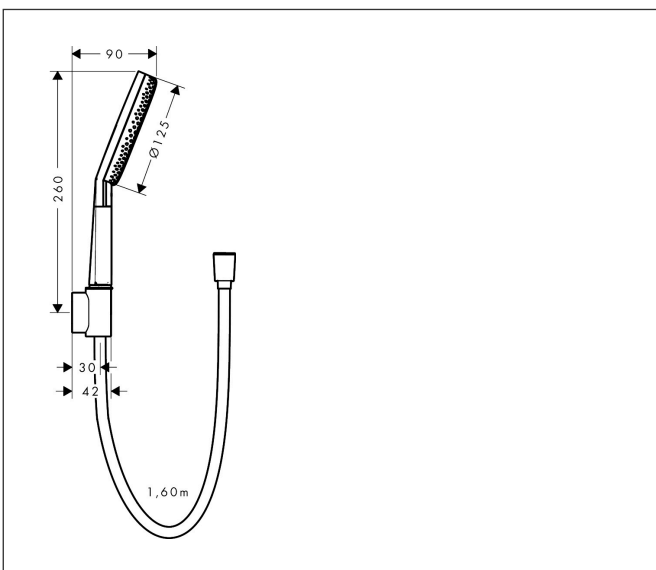

Merk	hansgrohe
Artikelnaam	Raindance Alive Select S doucheset 125 3jet EcoSmart met designflex textiel doucheslang 160 cm
Art.nr.	24611340
Oppervlakte	Brushed Black Chrome
Netto prijs	231,85 EUR

Product foto

Maat tekeningen

Kenmerken

- bestaat uit: handdouche, douchehouder, textiel doucheslang
- diameter handdouche 125 mm
- RainAir volle zachte regenstraal, PowderRain, massagestraal
- handige straalkeuze via Select-knop
- QuickClean: Kalkaanslag kun je eenvoudig met je vinger verwijderen
- doorstroomregelaar: 8 l/min (met mogelijke toleranties -20%)
- designafdekking verbergt de straalnoppen
- designafdekking is eenvoudig zonder gereedschap afneembaar voor reiniging
- oppervlak designafdekking: grafiet
- geschikt voor doorstroomtoestellen
- Designflex doucheslang textiel, waterbestendig en waterafstotend materiaal
- uniek design met veelkleurig gevlochten garens
- garens gemaakt van gerecycled PET
- warm, katoenachtig materiaal voelt heerlijk aan op de huid
- montagezijde: cilindrische moer, handdouchezijde: konische moer
- draaikoppeling voorkomt dat de slang in de knoop raakt
- lengte doucheslang: 1600 mm
- Porter Fine S-douchehouder in minimalistisch ontwerp
- geïntegreerde houder
- afspoelbare filtering
- EU taxonomie: max. 8l/min

Technologie

Straalsoorten

Merk	hansgrohe
Artikelnaam	Raindance Alive Select S doucheset 125 3jet EcoSmart met designflex textiel doucheslang 160 cm
Art.nr.	24611340
Oppervlakte	Brushed Black Chrome
Netto prijs	231,85 EUR