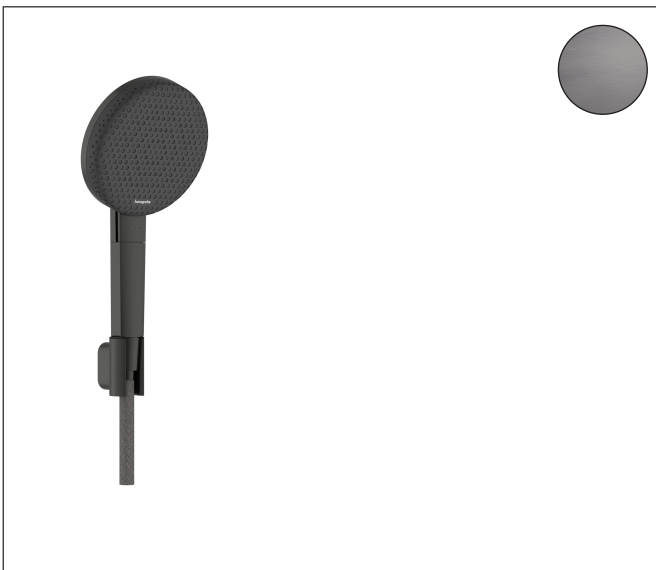

Merk	hansgrohe
Artikelnaam	Raindance Alive Select S doucheset 125 3jet EcoSmart met designflex textiel doucheslang 160 cm
Art.nr.	24611340
Oppervlakte	Brushed Black Chrome
Netto prijs	231,85 EUR

Product foto

Maat tekeningen

Kenmerken

- bestaat uit: handdouche, douchehouder, textiel doucheslang
- diameter handdouche 125 mm
- RainAir volle zachte regenstraal, PowderRain, massagestraal
- handige straalkeuze via Select-knop
- QuickClean: Kalkaanslag kun je eenvoudig met je vinger verwijderen
- doorstroomregelaar: 8 l/min (met mogelijke toleranties -20%)
- designafdekking verbergt de straalnoppen
- designafdekking is eenvoudig zonder gereedschap afneembaar voor reiniging
- oppervlak designafdekking: grafiet
- geschikt voor doorstroomtoestellen
- Designflex doucheslang textiel, waterbestendig en waterafstotend materiaal
- uniek design met veelkleurig gevlochten garens
- garens gemaakt van gerecycled PET
- warm, katoenachtig materiaal voelt heerlijk aan op de huid
- montagezijde: cilindrische moer, handdouchezijde: konische moer
- draaikoppeling voorkomt dat de slang in de knoop raakt
- lengte doucheslang: 1600 mm
- Porter Fine S-douchehouder in minimalistisch ontwerp
- geïntegreerde houder
- afspoelbare filtering
- EU taxonomie: max. 8l/min

Technologie

Straalsoorten

Merk	hansgrohe
Artikelnaam	Raindance Alive Select S doucheset 125 3jet EcoSmart met designflex textiel doucheslang 160 cm
Art.nr.	24611340
Oppervlakte	Brushed Black Chrome
Netto prijs	231,85 EUR