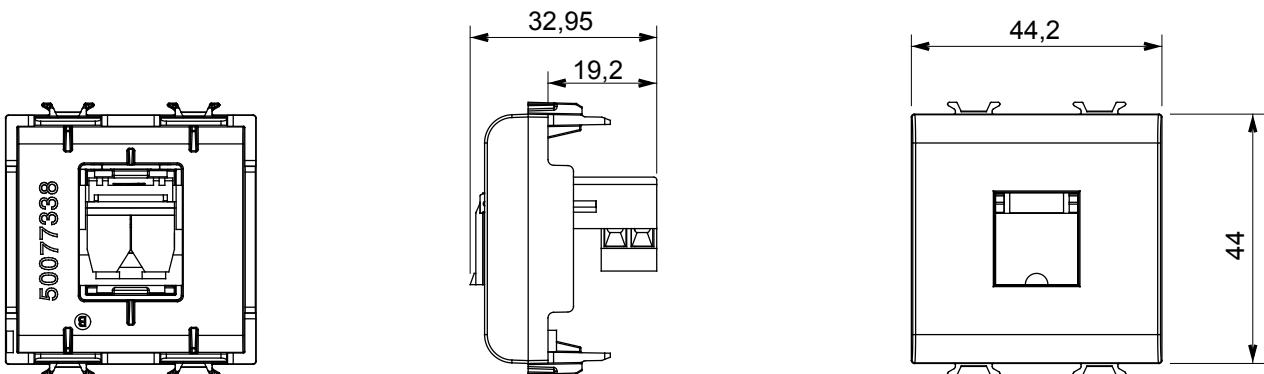

Breed assortiment van besturingsapparaten, contactdozen voor voeding (conform nationale en internationale normen), signaalontvangst, klimaatbeheersing, comfortbeheer, technische alarmsignalering en noodverlichtingsbeheer. De ChoruSmart modulaire apparaten zijn beschikbaar in vijf kleuren - glanzend wit, satijn wit, natuurlijk beige, satijn zwart en gelakt titanium - en in verschillende maten van 1/2, 1, 2 en 3 modules. Dankzij de montagesteunen voor rechthoekige, vierkante en ronde dozen kunnen eindeloze combinaties worden gecreëerd met de ChoruSmart-platen.

Categorie	Telefooncontactdoos	Omschrijving	RJ11
Kleur	Glanzend titanium	Type	Opschroefklem
Verbinding	Opschroefklem	Aant. modules	2
Electrocod	3720	Materiaal	Technopolymeer

DIMENSIONAL

STANDARDS/APPROVALS