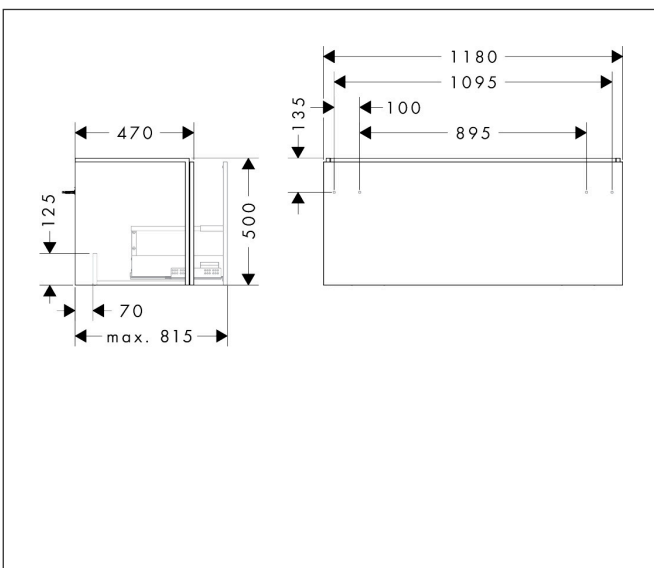

Merk	hansgrohe
Artikelnaam	Xilesa E badmeubel 1180/470 met 1 lade voor wastafel
Art.nr.	54263760
Oppervlakte	Slate Matt Grey
Netto prijs	558,36 EUR

Product foto

Kenmerken

- basismateriaal meubels: vezelplaat van gemiddelde dichtheid (MDF)
- oppervlaktemateriaal meubels: lak
- MoistureProof: duurzaam materiaal dat lang mooi blijft
- met zijgreepopening
- type opening: volledig uittrekbaar
- 1 lade
- SoftClose, voor vloeiend en zacht sluiten
- wandmontage
- montagevoorwaarde: voorgemonteerd
- met bevestigingsmateriaal
- wastafel dient apart besteld te worden
- ruimtebesparende sifon (#54235000) is nodig voor de installatie en moet afzonderlijk worden besteld

Maat tekeningen

Technologie

Certificaat

Merk hansgrohe
 Artikelnaam **Xilesa E** badmeubel 1180/470 met 1 lade voor wastafel
 Art.nr. 54263760
 Oppervlakte Slate Matt Grey
 Netto prijs 558,36 EUR

Benodigde onderdelen

Product foto	Artikelnaam	Art.nr.	Prijs
	hansgrohe Ruimtebesparende sifon voor wastafels 50 mm	54235000	39,60

Merk hansgrohe
Artikelnaam **Xilesa E** badmeubel 1180/470 met 1 lade voor wastafel
Art.nr. 54263760
Oppervlakte Slate Matt Grey
Netto prijs 558,36 EUR

Explosietekening voor bouwjaar: >03/25

Merk	hansgrohe
Artikelnaam	Xilesa E badmeubel 1180/470 met 1 lade voor wastafel
Art.nr.	54263760
Oppervlakte	Slate Matt Grey
Netto prijs	558,36 EUR

Onderdelen voor bouwjaar: >03/25