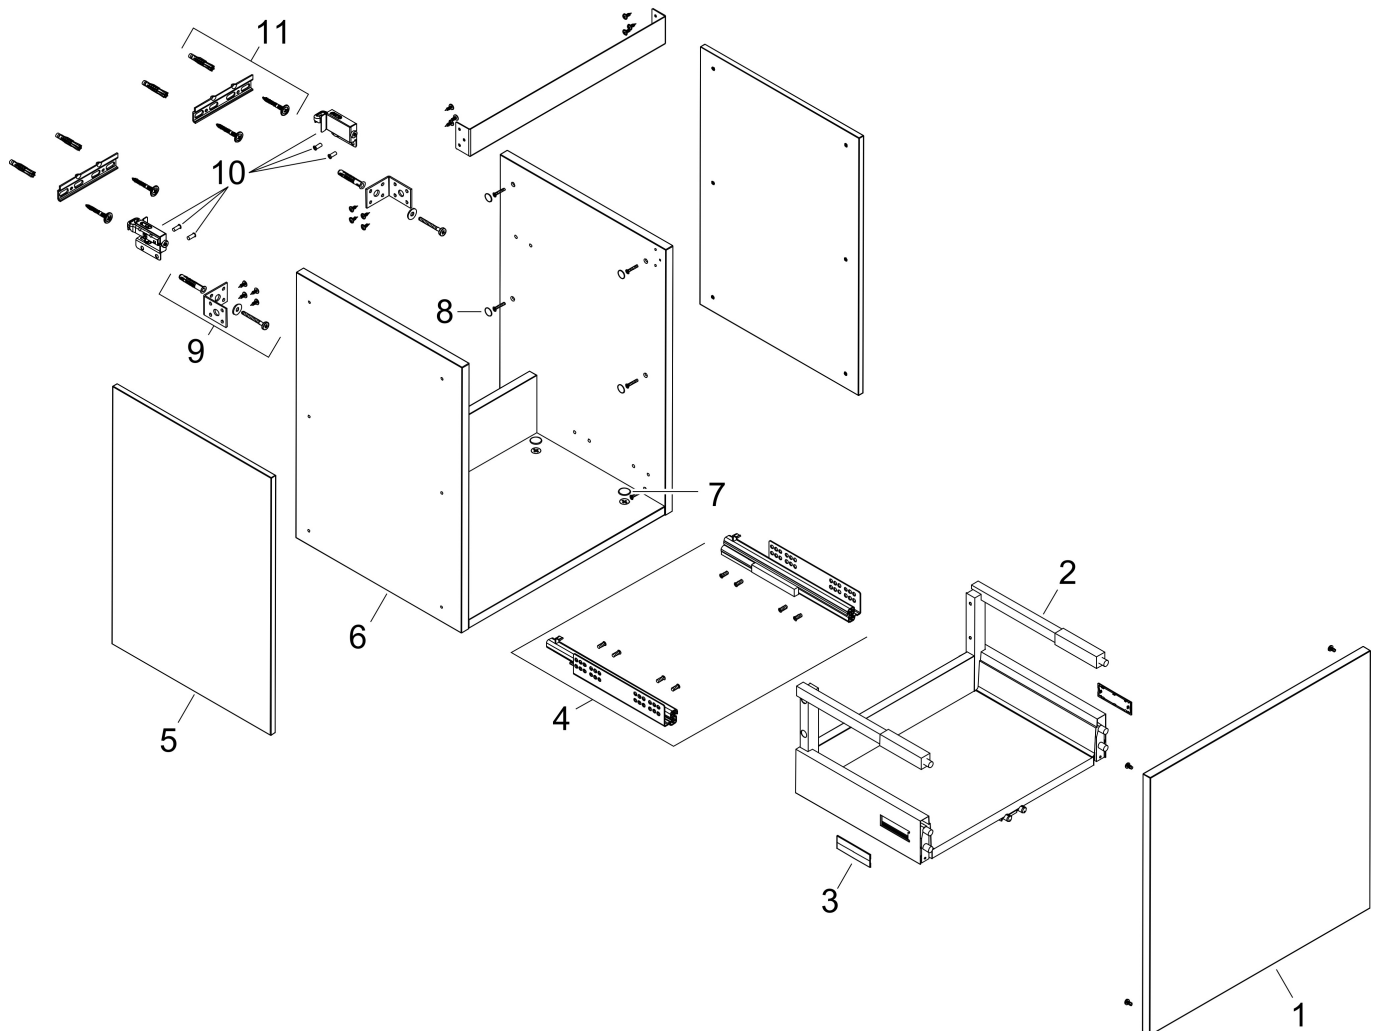

Merk	hansgrohe
Artikelnaam	Xilesa E badmeubel 1180/470 met 1 lade voor wastafel
Art.nr.	54263760
Oppervlakte	Slate Matt Grey
Netto prijs	558,36 EUR

Product foto

Kenmerken

- basismateriaal meubels: vezelplaat van gemiddelde dichtheid (MDF)
- oppervlaktemateriaal meubels: lak
- MoistureProof: duurzaam materiaal dat lang mooi blijft
- met zijgreepopening
- type opening: volledig uittrekbaar
- 1 lade
- SoftClose, voor vloeiend en zacht sluiten
- wandmontage
- montagevoorwaarde: voorgemonteerd
- met bevestigingsmateriaal
- wastafel dient apart besteld te worden
- ruimtebesparende sifon (#54235000) is nodig voor de installatie en moet afzonderlijk worden besteld

Maat tekeningen

Technologie

Certificaat

Merk hansgrohe
 Artikelnaam **Xilesa E** badmeubel 1180/470 met 1 lade voor wastafel
 Art.nr. 54263760
 Oppervlakte Slate Matt Grey
 Netto prijs 558,36 EUR

Benodigde onderdelen

Product foto	Artikelnaam	Art.nr.	Prijs
	hansgrohe Ruimtebesparende sifon voor wastafels 50 mm	54235000	39,60

Merk hansgrohe
Artikelnaam **Xilesa E** badmeubel 1180/470 met 1 lade voor wastafel
Art.nr. 54263760
Oppervlakte Slate Matt Grey
Netto prijs 558,36 EUR

Explosietekening voor bouwjaar: >03/25

Merk	hansgrohe
Artikelnaam	Xilesa E badmeubel 1180/470 met 1 lade voor wastafel
Art.nr.	54263760
Oppervlakte	Slate Matt Grey
Netto prijs	558,36 EUR

Onderdelen voor bouwjaar: >03/25