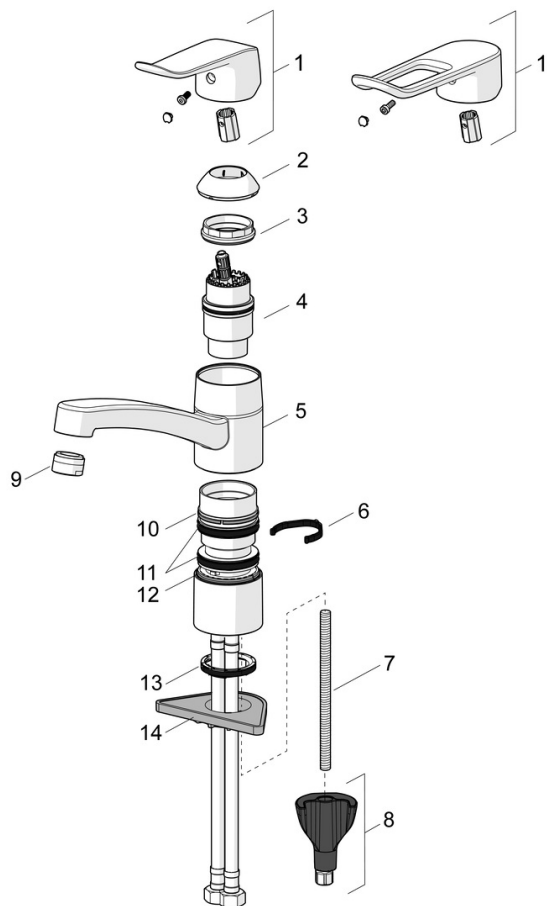

EAN: 4057304010804
static.hansa.com/46102206

- Keuken
- Gezondheid en verzorging, Housing
- Eengreeps
- Wastafelmontage
- Chroom
- Draaibare uitloop, Draaibereik beperkende optie
- CASCADE® mousseur
- Lange hendel, Eengreeps bediend, Hendel met warm-koud-aanduiding
- Temperatuurbegrenzer, Temperatuurbegrenzer (achteraf instelbaar)
- \varnothing 40 mm keramisch binnenwerk voor debiet en temperatuur instelling
- Flexibele aansluitslang(en)
- Kraanhuis gemaakt van DZR messing, 3S-installatie
- Zonder trekstangopening

Technische gegevens

Doorstromingseigenschappen

Doorstroomhoeveelheid bij 3 bar	12.0 l/min
Drukverlies bij doorstroomhoeveelheid (0,2 l/s)	3 bar

Technische eigenschappen

DN-maat	DN15
Warmwatertoevoer	max. +70°C
Werkdruk	0.5-10 bar
Aansluitmaat	G3/8
Projection	214 mm
Terugstroom beveiliging (EN1717)	AA
Materiaal	brass

Reserveonderdelen

SP46102206

	Naam	Code
01	Hendel, L=136 Chroom	59914719
01	Lange hendel, L=162 Chroom	59914716
02	Kap Chroom Stopgezet	59914482
03	Schroefring, M4x1,5, SW 38	59914128
04	Binnenwerk, 4.0 Classic	59914129
05	Uitloop, L=210 Chroom	59914730
05	Uitloop, L=132 Stopgezet	59914483
06	Begrenzer, 40° -80°	59914540
06	Begrenzer, 120°	59914489
07	Bevestigingsschroeven, M8x1, L=130	59914474
08	Bevestigingsset	59914475
09	Mousseur, M24x1 STD HC B Chroom	59905830
09	Mousseur, M24x1 STD HC A Chroom	59902366
10	Glijring wit Stopgezet	59914490
11	Lippendichting	59914485
12	Glijring wit	59914486
13	Wasser	59914591
14	Verstevigingsplaat	59910008
N.I.	Flexibele aansluitingen, L=475, G3/8-M10x1 LH	59914468