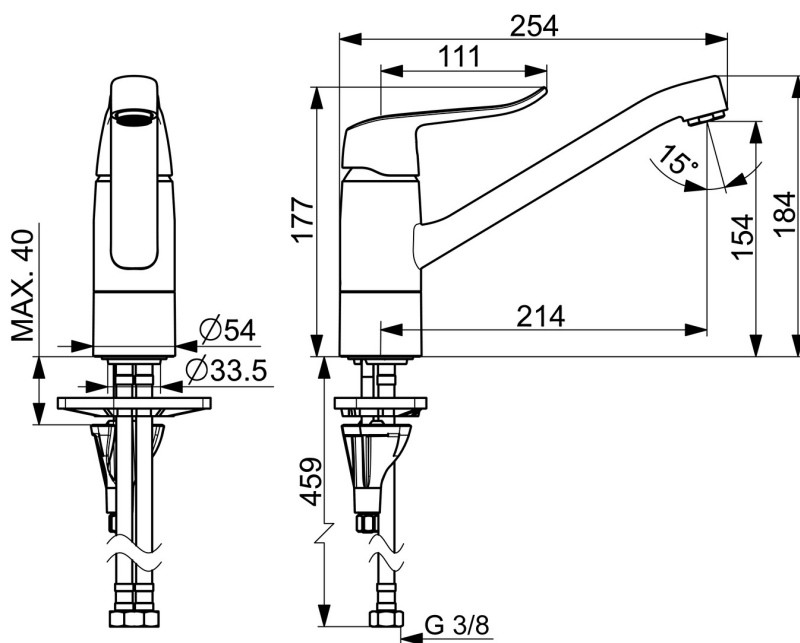

EAN: 4057304010804
static.hansa.com/46102206

- Keuken
- Gezondheid en verzorging, Housing
- Eengreeps
- Wastafelmontage
- Chroom
- Draaibare uitloop, Draaibereik beperkende optie
- CASCADE® mousseur
- Lange hendel, Eengreeps bediend, Hendel met warm-koud-aanduiding
- Temperatuurbegrenzer, Temperatuurbegrenzer (achteraf instelbaar)
- \varnothing 40 mm keramisch binnenwerk voor debiet en temperatuur instelling
- Flexibele aansluitslang(en)
- Kraanhuis gemaakt van DZR messing, 3S-installatie
- Zonder trekstangopening

Technische gegevens

Doorstromingseigenschappen

Doorstroomhoeveelheid bij 3 bar	12.0 l/min
Drukverlies bij doorstroomhoeveelheid (0,2 l/s)	3 bar

Technische eigenschappen

DN-maat	DN15
Warmwatertoevoer	max. +70°C
Werkdruk	0.5-10 bar
Aansluitmaat	G3/8
Projection	214 mm
Terugstroom beveiliging (EN1717)	AA
Materiaal	brass

Reserveonderdelen

SP46102206

	Naam	Code
01	Hendel, L=136 Chroom	59914719
01	Lange hendel, L=162 Chroom	59914716
02	Kap Chroom Stopgezet	59914482
03	Schroefring, M4x1,5, SW 38	59914128
04	Binnenwerk, 4.0 Classic	59914129
05	Uitloop, L=210 Chroom	59914730
05	Uitloop, L=132 Stopgezet	59914483
06	Begrenzer, 40° -80°	59914540
06	Begrenzer, 120°	59914489
07	Bevestigingsschroeven, M8x1, L=130	59914474
08	Bevestigingsset	59914475
09	Mousseur, M24x1 STD HC B Chroom	59905830
09	Mousseur, M24x1 STD HC A Chroom	59902366
10	Glijring wit Stopgezet	59914490
11	Lippendichting	59914485
12	Glijring wit	59914486
13	Wasser	59914591
14	Verstevigingsplaat	59910008
N.I.	Flexibele aansluitingen, L=475, G3/8-M10x1 LH	59914468