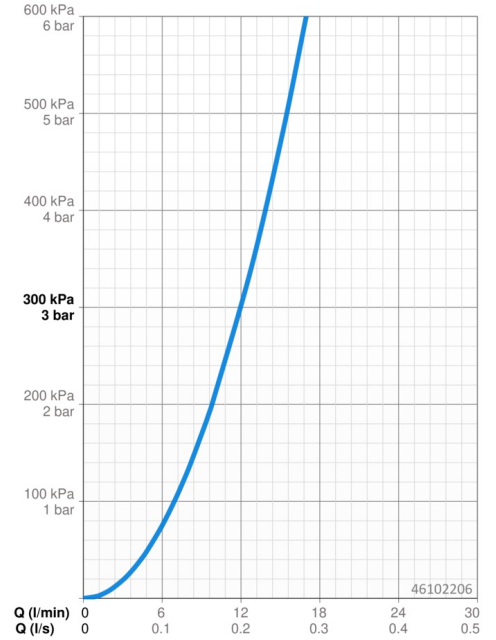

EAN: 4057304010804
static.hansa.com/46102206

- Keuken
- Gezondheid en verzorging, Housing
- Eengreeps
- Wastafelmontage
- Chroom
- Draaibare uitloop, Draaibereik beperkende optie
- CASCADE® mousseur
- Lange hendel, Eengreeps bediend, Hendel met warm-koud-aanduiding
- Temperatuurbegrenzer, Temperatuurbegrenzer (achteraf instelbaar)
- \varnothing 40 mm keramisch binnenwerk voor debiet en temperatuur instelling
- Flexibele aansluitslang(en)
- Kraanhuis gemaakt van DZR messing, 3S-installatie
- Zonder trekstangopening

Technische gegevens

Doorstromingseigenschappen

Doorstroomhoeveelheid bij 3 bar	12.0 l/min
Drukverlies bij doorstroomhoeveelheid (0,2 l/s)	3 bar

Technische eigenschappen

DN-maat	DN15
Warmwatertoevoer	max. +70°C
Werkdruk	0.5-10 bar
Aansluitmaat	G3/8
Projection	214 mm
Terugstroom beveiliging (EN1717)	AA
Materiaal	brass

Voorschriften

EN-norm	EN 817
Geluidsklasse	I (ISO 3822)

Toestemmingen en Verklaringen

DVGW	DW-6506CS0581
ABP	P-IX 29713/1B
EPD	S-P-06396

Duurzaamheid

EPD module A1 (kg CO2 eq.)	8,50
EPD module A2 (kg CO2 eq.)	0,41
EPD module A3 (kg CO2 eq.)	3,74
EPD module A1-A3 (kg CO2 eq.)	12,64
EPD module A4 (kg CO2 eq.)	0,25
EPD module B7 (kg CO2 eq.)	4728,00
EPD module C2 (kg CO2 eq.)	0,02
EPD module C3 (kg CO2 eq.)	0,02
EPD module C4 (kg CO2 eq.)	0,38
EPD module D (kg CO2 eq.)	-7,15