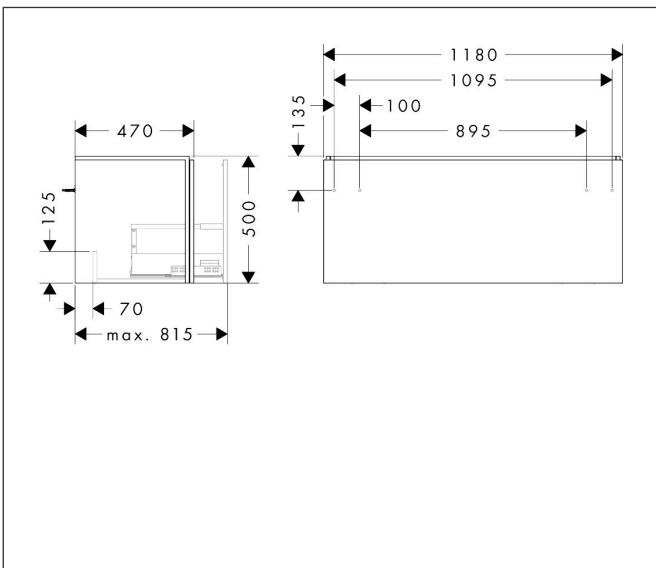

Merk	hansgrohe
Artikelnaam	Xilesa E badmeubel 1180/470 met 1 lade voor wastafel
Art.nr.	54263780
Oppervlakte	Sand Matt Beige
Netto prijs	558,36 EUR

Product foto

Kenmerken

- basismateriaal meubels: vezelplaat van gemiddelde dichtheid (MDF)
- oppervlaktemateriaal meubels: lak
- MoistureProof: duurzaam materiaal dat lang mooi blijft
- met zijgreepopening
- type opening: volledig uittrekbaar
- 1 lade
- SoftClose, voor vloeiend en zacht sluiten
- wandmontage
- montagevoorwaarde: voorgemonteerd
- met bevestigingsmateriaal
- wastafel dient apart besteld te worden
- ruimtebesparende sifon (#54235000) is nodig voor de installatie en moet afzonderlijk worden besteld

Maat tekeningen

Technologie

Certificaat

Merk hansgrohe
 Artikelnaam **Xilesa E** badmeubel 1180/470 met 1 lade voor wastafel
 Art.nr. 54263780
 Oppervlakte Sand Matt Beige
 Netto prijs 558,36 EUR

Benodigde onderdelen

Product foto	Artikelnaam	Art.nr.	Prijs
	hansgrohe Ruimtebesparende sifon voor wastafels 50 mm	54235000	39,60

Merk hansgrohe
Artikelnaam **Xilesa E** badmeubel 1180/470 met 1 lade voor wastafel
Art.nr. 54263780
Oppervlakte Sand Matt Beige
Netto prijs 558,36 EUR

Explosietekening voor bouwjaar: >03/25

Merk hansgrohe
 Artikelnaam **Xilesa E** badmeubel 1180/470 met 1 lade voor wastafel
 Art.nr. 54263780
 Oppervlakte Sand Matt Beige
 Netto prijs 558,36 EUR

Onderdelen voor bouwjaar: >03/25