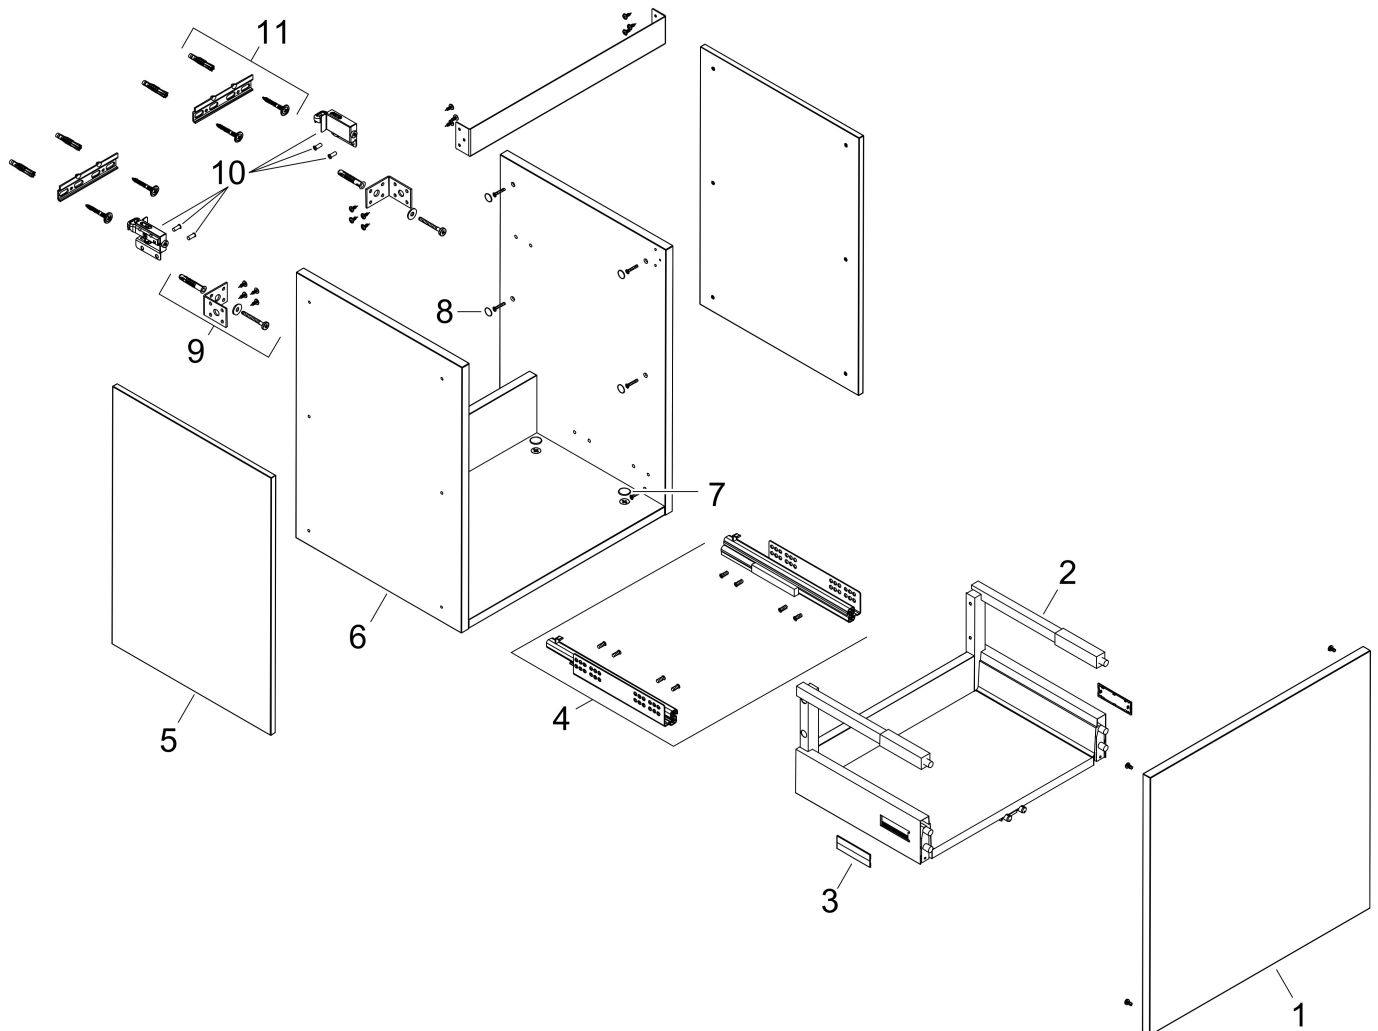

Merk	hansgrohe
Artikelnaam	Xilesa E badmeubel 1180/470 met 1 lade voor wastafel
Art.nr.	54263780
Oppervlakte	Sand Matt Beige
Netto prijs	558,36 EUR

Product foto

Kenmerken

- basismateriaal meubels: vezelplaat van gemiddelde dichtheid (MDF)
- oppervlaktemateriaal meubels: lak
- MoistureProof: duurzaam materiaal dat lang mooi blijft
- met zijgreepopening
- type opening: volledig uittrekbaar
- 1 lade
- SoftClose, voor vloeiend en zacht sluiten
- wandmontage
- montagevoorwaarde: voorgemonteerd
- met bevestigingsmateriaal
- wastafel dient apart besteld te worden
- ruimtebesparende sifon (#54235000) is nodig voor de installatie en moet afzonderlijk worden besteld

Maat tekeningen

Technologie

Certificaat

Merk hansgrohe
 Artikelnaam **Xilesa E** badmeubel 1180/470 met 1 lade voor wastafel
 Art.nr. 54263780
 Oppervlakte Sand Matt Beige
 Netto prijs 558,36 EUR

Benodigde onderdelen

Product foto	Artikelnaam	Art.nr.	Prijs
	hansgrohe Ruimtebesparende sifon voor wastafels 50 mm	54235000	39,60

Merk hansgrohe
Artikelnaam **Xilesa E** badmeubel 1180/470 met 1 lade voor wastafel
Art.nr. 54263780
Oppervlakte Sand Matt Beige
Netto prijs 558,36 EUR

Explosietekening voor bouwjaar: >03/25

Merk hansgrohe
 Artikelnaam **Xilesa E** badmeubel 1180/470 met 1 lade voor wastafel
 Art.nr. 54263780
 Oppervlakte Sand Matt Beige
 Netto prijs 558,36 EUR

Onderdelen voor bouwjaar: >03/25