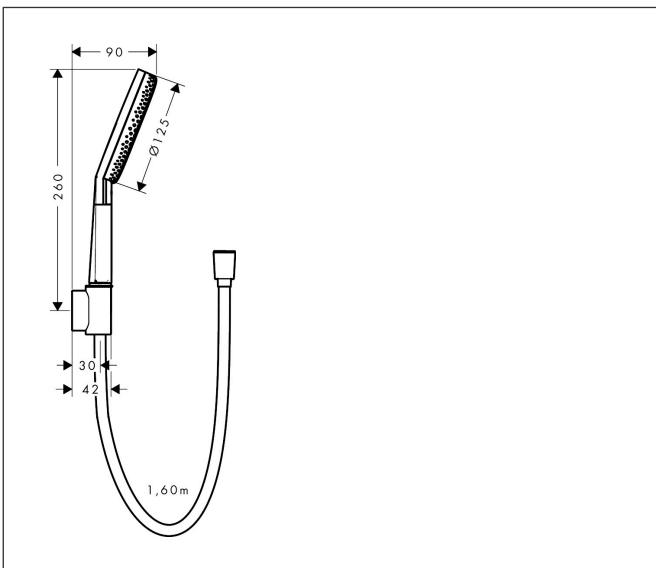

Merk	hansgrohe
Artikelnaam	Raindance Alive Select S doucheset 125 3jet EcoSmart met designflex textiel doucheslang 160 cm
Art.nr.	24611670
Oppervlakte	Mat zwart
Netto prijs	208,28 EUR

Product foto

Maat tekeningen

Kenmerken

- bestaat uit: handdouche, douchehouder, textiel doucheslang
- diameter handdouche 125 mm
- RainAir volle zachte regenstraal, PowderRain, massagestraal
- handige straalkeuze via Select-knop
- QuickClean: Kalkaanslag kun je eenvoudig met je vinger verwijderen
- doorstroomregelaar: 8 l/min (met mogelijke toleranties -20%)
- designafdekking verbergt de straalnoppen
- designafdekking is eenvoudig zonder gereedschap afneembaar voor reiniging
- oppervlak designafdekking: grafiet
- geschikt voor doorstroomtoestellen
- Designflex doucheslang textiel, waterbestendig en waterafstotend materiaal
- uniek design met veelkleurig gevlochten garens
- garens gemaakt van gerecycled PET
- warm, katoenachtig materiaal voelt heerlijk aan op de huid
- montagezijde: cilindrische moer, handdouchezijde: konische moer
- draaikoppeling voorkomt dat de slang in de knoop raakt
- lengte doucheslang: 1600 mm
- Porter Fine S-douchehouder in minimalistisch ontwerp
- geïntegreerde houder
- afspoelbare filtering
- EU taxonomie: max. 8l/min

Technologie

Straalsoorten

Merk hansgrohe
 Artikelnaam **Raindance Alive Select S** doucheset 125 3jet EcoSmart met designflex textiel
 doucheslang 160 cm
 Art.nr. 24611670
 Oppervlakte Mat zwart
 Netto prijs 208,28 EUR