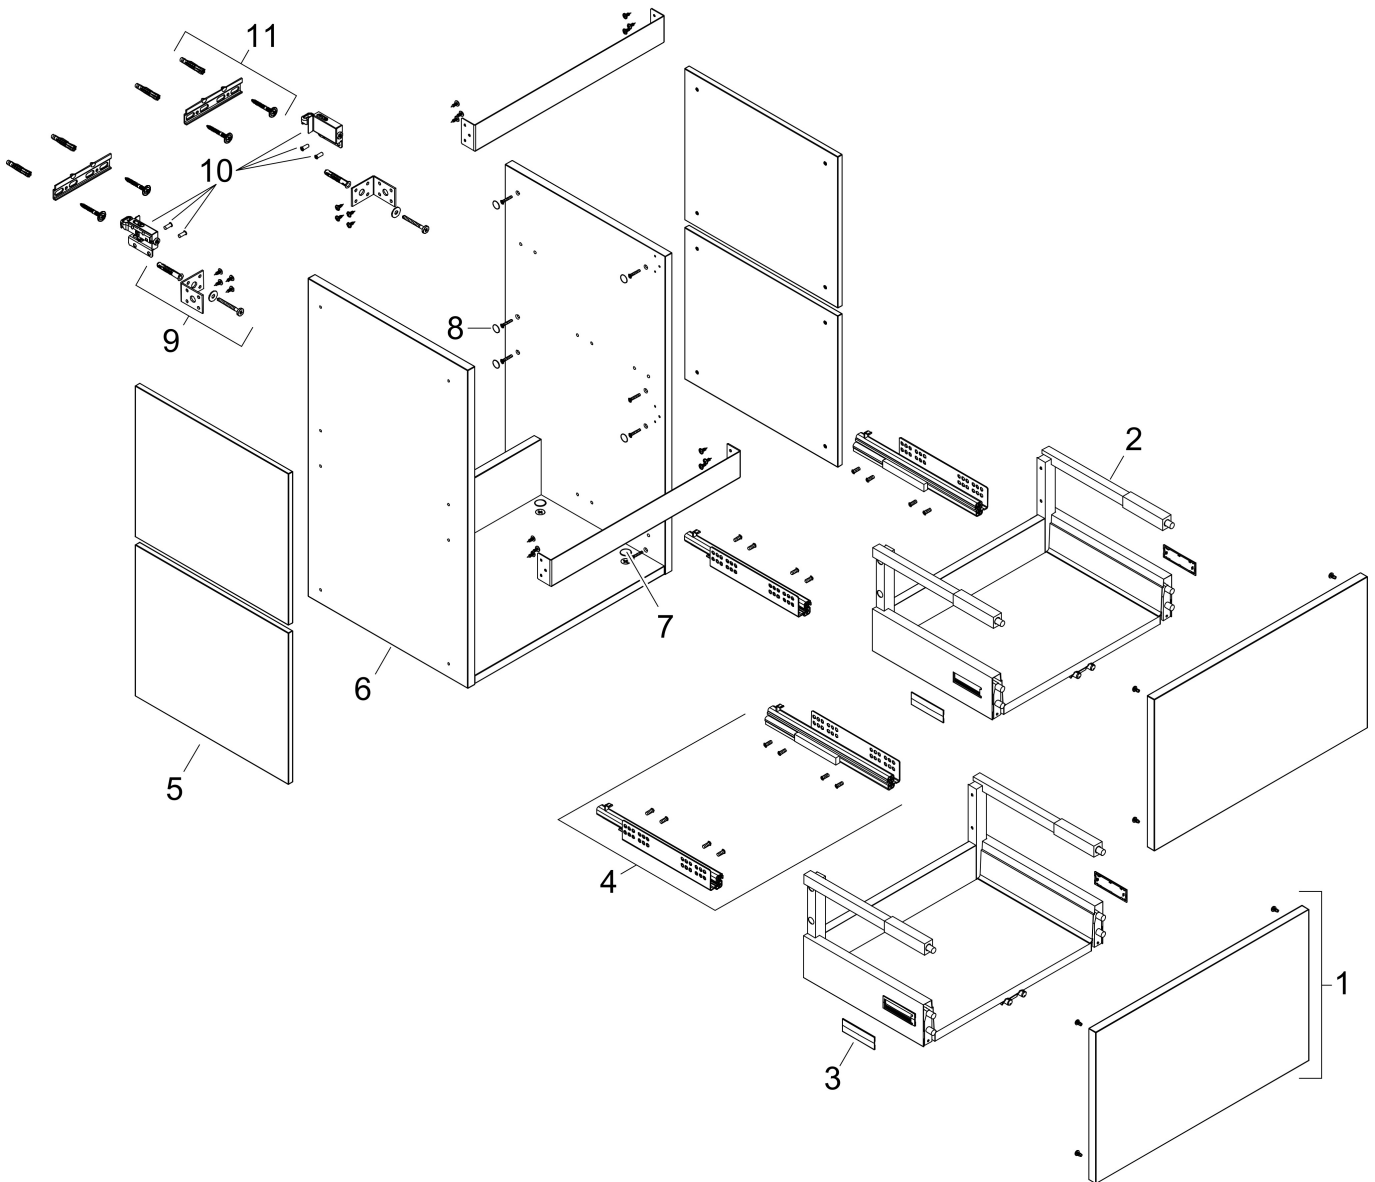

Kenmerken

- basismateriaal meubels: vezelplaat van gemiddelde dichtheid (MDF)
- oppervlaktemateriaal meubels: lak
- MoistureProof: duurzaam materiaal dat lang mooi blijft
- met zijgreepopening
- type opening: volledig uittrekbaar
- 2 laden
- SoftClose, voor vloeiend en zacht sluiten
- wandmontage
- montagevoorwaarde: voorgemonteerd
- met bevestigingsmateriaal
- wastafel dient apart besteld te worden
- ruimtebesparende sifon (#54235000) is nodig voor de installatie en moet afzonderlijk worden besteld

Maat tekeningen

Technologie

Certificaat

Merk hansgrohe
 Artikelnaam **Xilesa E** badmeubel 1180/470 met 2 lades voor wastafel
 Art.nr. 54264700
 Oppervlakte Mat wit
 Netto prijs 800,28 EUR

Benodigde onderdelen

| Product foto | Artikelnaam | Art.nr. | Prijs |
|---|--|----------|-------|
|  | hansgrohe Ruimtebesparende sifon voor wastafels 50 mm | 54235000 | 39,60 |

Merk hansgrohe
Artikelnaam **Xilesa E** badmeubel 1180/470 met 2 lades voor wastafel
Art.nr. 54264700
Oppervlakte Mat wit
Netto prijs 800,28 EUR

Explosietekening voor bouwjaar: >03/25

Merk hansgrohe
 Artikelnaam **Xilesa E** badmeubel 1180/470 met 2 lades voor wastafel
 Art.nr. 54264700
 Oppervlakte Mat wit
 Netto prijs 800,28 EUR

Onderdelen voor bouwjaar: >03/25