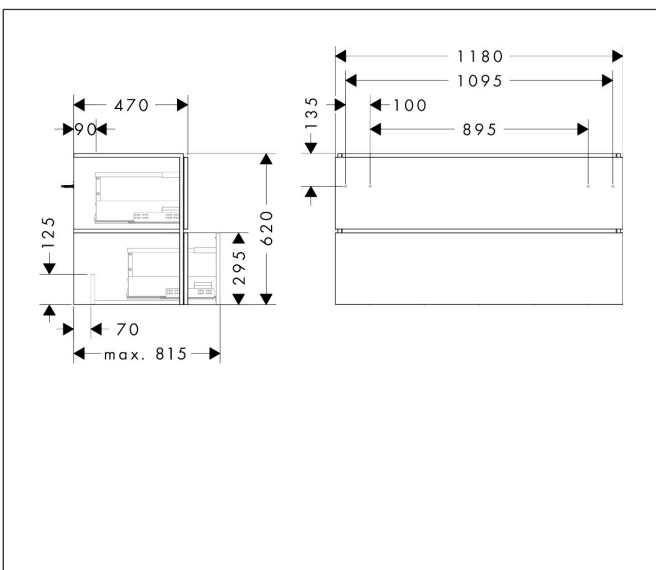

| | |
|-------------|--|
| Merk | hansgrohe |
| Artikelnaam | Xilesa E badmeubel 1180/470 met 2 lades voor wastafel |
| Art.nr. | 54264700 |
| Oppervlakte | Mat wit |
| Netto prijs | 800,28 EUR |

Product foto

Maat tekeningen

Technologie

Certificaat

Merk hansgrohe
 Artikelnaam **Xilesa E** badmeubel 1180/470 met 2 lades voor wastafel
 Art.nr. 54264700
 Oppervlakte Mat wit
 Netto prijs 800,28 EUR

Benodigde onderdelen

| Product foto | Artikelnaam | Art.nr. | Prijs |
|---|--|----------|-------|
|  | hansgrohe Ruimtebesparende sifon voor wastafels 50 mm | 54235000 | 39,60 |

Merk hansgrohe
Artikelnaam **Xilesa E** badmeubel 1180/470 met 2 lades voor wastafel
Art.nr. 54264700
Oppervlakte Mat wit
Netto prijs 800,28 EUR

Explosietekening voor bouwjaar: >03/25

Merk hansgrohe
 Artikelnaam **Xilesa E** badmeubel 1180/470 met 2 lades voor wastafel
 Art.nr. 54264700
 Oppervlakte Mat wit
 Netto prijs 800,28 EUR

Onderdelen voor bouwjaar: >03/25