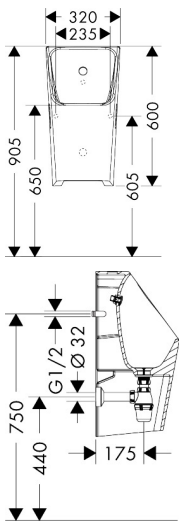

Merk	hansgrohe
Artikelnaam	EluPura Original Q urinoir 600/300 met toevoer van achter en afvoer naar onder/achter, zonder spoelrand
Art.nr.	60127450
Oppervlakte	wit
Netto prijs	294,58 EUR

Product foto

Kenmerken

- materiaal: keramiek
- Made to Fit NoiseReduction: een geluiddempende mat die past bij de vorm van het product
- glansgraad keramiek: glanzend
- sifon inbegrepen
- randloos
- watertoevoer vanaf de achterzijde
- aansluiting: wandmontage
- aansluiting: G $\frac{1}{2}$
- met bevestigingsmateriaal

Maat tekeningen

Technologie

Merk	hansgrohe
Artikelnaam	EluPura Original Q urinoir 600/300 met toevoer van achter en afvoer naar onder/achter, zonder spoelrand
Art.nr.	60127450
Oppervlakte	wit
Netto prijs	294,58 EUR

Installatievoorbeelden

i Afmetingen kunnen variëren vanwege keramische toleranties die verband houden met het productieproces.