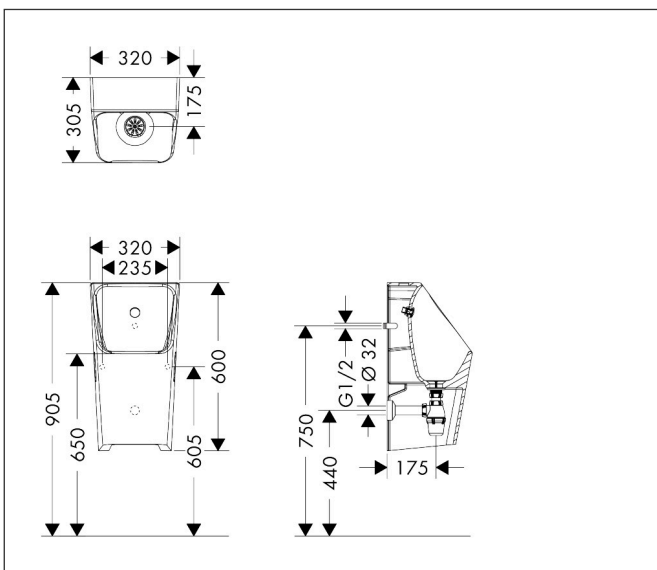

Merk	hansgrohe
Artikelnaam	EluPura Original Q urinoir 600/300 met toevoer van achter en afvoer naar onder/achter, zonder spoelrand
Art.nr.	60127450
Oppervlakte	wit
Netto prijs	294,58 EUR

Product foto

Kenmerken

- materiaal: keramiek
- Made to Fit NoiseReduction: een geluiddempende mat die past bij de vorm van het product
- glansgraad keramiek: glanzend
- sifon inbegrepen
- randloos
- watertoevoer vanaf de achterzijde
- aansluiting: wandmontage
- aansluiting: G $\frac{1}{2}$
- met bevestigingsmateriaal

Maat tekeningen

Technologie

Merk	hansgrohe
Artikelnaam	EluPura Original Q urinoir 600/300 met toevoer van achter en afvoer naar onder/achter, zonder spoelrand
Art.nr.	60127450
Oppervlakte	wit
Netto prijs	294,58 EUR

Installatievoorbeelden

i Afmetingen kunnen variëren vanwege keramische toleranties die verband houden met het productieproces.