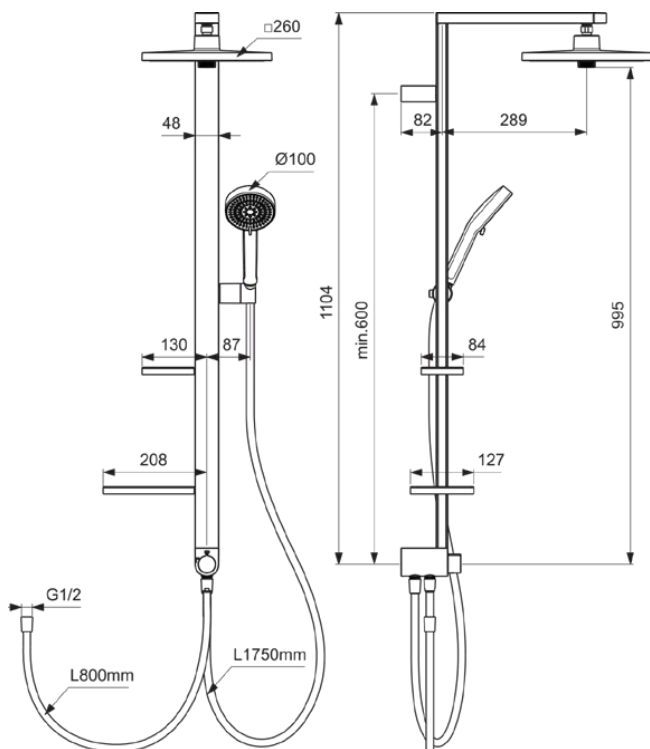

CERATWIST ALU+

BE215XG

CERATWIST ALU+ | Douchesysteem 345x501x1104 mm in matzwart afwerking | Meerdere straalsoorten

Afbeelding & technische tekening

Algemene informatie

Productcategorie:	Douchesystemen
Producttype:	Douchesysteem
Merk:	Ideal Standard
Collectie:	CERATWIST ALU+
Ontwerper:	Palomba Serafini Associati
Colour:	XG - Matzwart
Afwerking van het oppervlak:	mat
Hoogte (mm):	1104
Breedte (mm):	345
Lengte / sprong (mm):	501
Bevestigingswijze:	Bevestigingsbouten
Nettogewicht (kg):	3,56
EAN-code:	3800861139768

Producten die meegeleverd worden

BE225XG:	IDEALRAIN ALU+ Hoofddouche 260x260x82 mm in matzwart afwerking
BD990XG:	IDEALRAIN ALU+ Handdouche met meerdere functies in matzwart afwerking
BE175XG:	IDEALRAIN Doucheslang 1750 mm in matzwart afwerking
B961890XG:	Doucheslang
A861631XG:	Vervangende zeepschaal
A861632XG:	Vervangende zeepschaal

Kenmerken

Meerdere straalsoorten

Downloads

- [Spare Parts List](#)

Product specificaties

Instelbare straalsoorten:	Ja
Aantal grepen:	1
Aantal straalsoorten:	2
Kleurcode:	XG
Kleuomschrijving:	matzwart
In hoogte verstelbare handdouche:	Ja
Positie greep:	Voorkant
PVD technologie:	Nee
Schroefdraad van de doucheslang:	G 1/2
Oppervlakte dekking:	gecoat
Afwerking van het oppervlak:	mat

CERATWIST ALU+

BE215XG

CERATWIST ALU+ | Douchesysteem 345x501x1104 mm in matzwart afwerking | Meerdere straalsoorten

Product specificaties

Type greep:	Draaiknop
Type straalsoort(en):	Motregen / Regen
Type temperatuurregeling:	Handmatig bediend
Met omstelling:	Ja
Met rozet(ten):	Nee
Met handdouche:	Ja
Met grepen:	Ja
Met hoofddouche:	Ja
Met legplank(en):	Nee
Met doucheslang:	Ja
Met zijdouche:	Nee
Met glijstuk:	Ja
Met zeepbak:	Nee
Met wandaansluitbocht:	Nee
Inclusief bevestigingsmateriaal:	Ja
Bevestigingswijze:	Bevestigingsbouten
Bevestigingswijze:	Wand