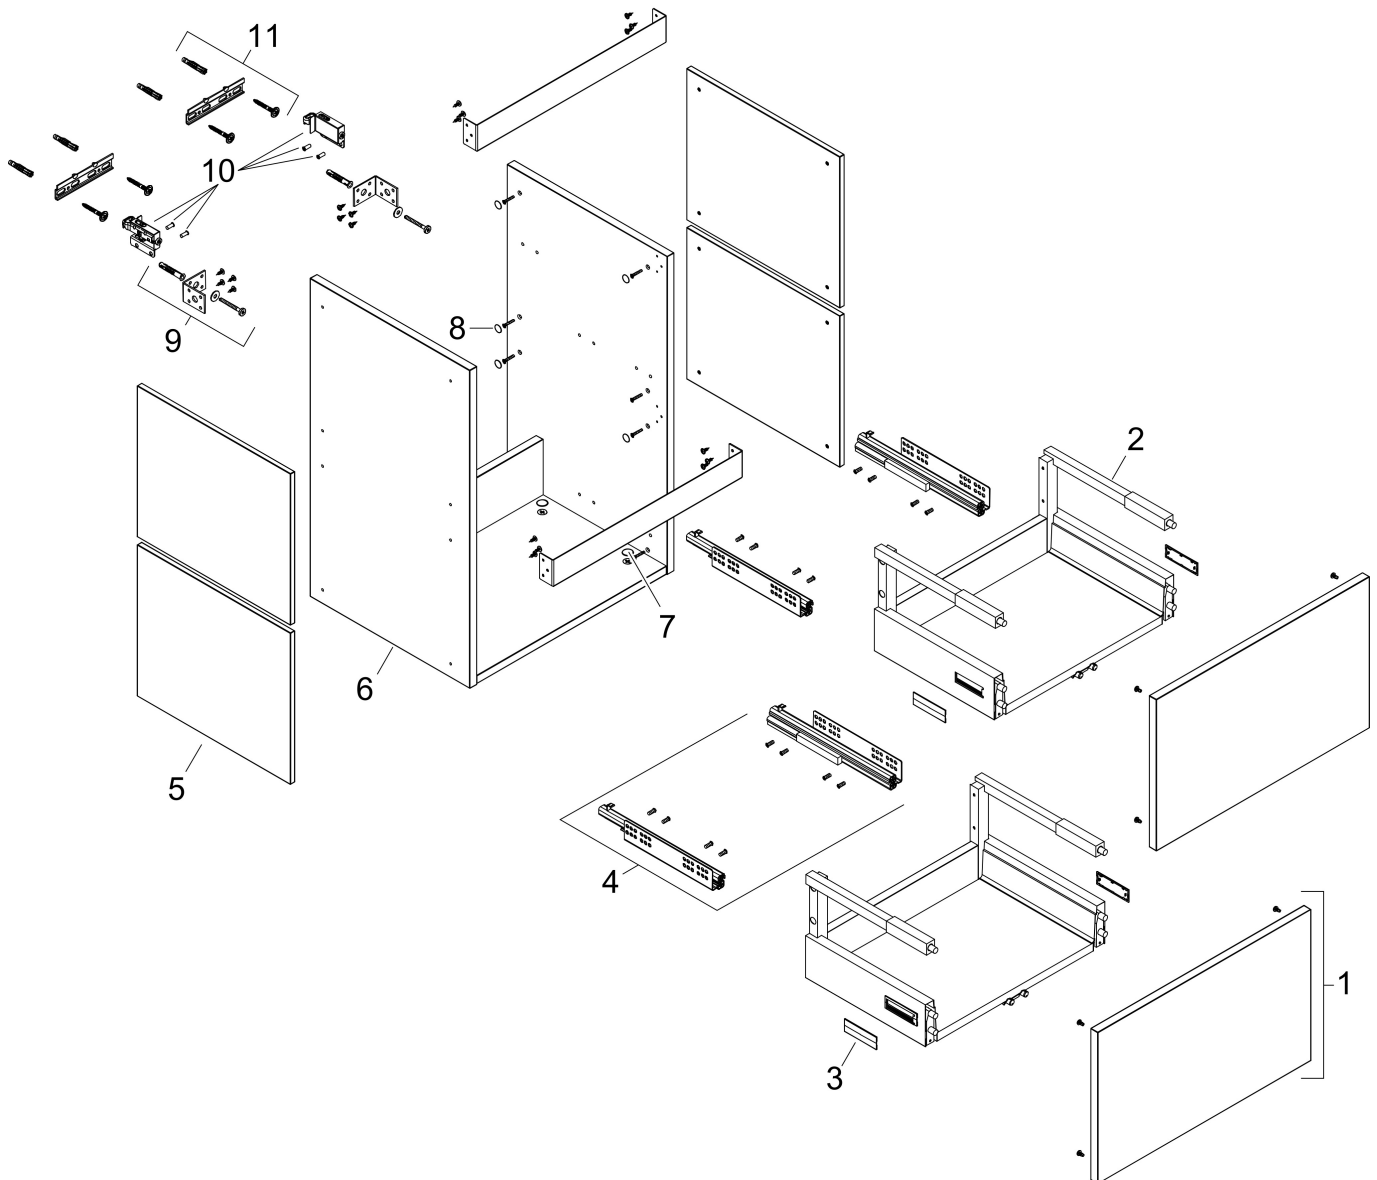

Merk hansgrohe
Artikelnaam **Xilesa E** badmeubel 1180/470 met 2 lades voor wastafel
Art.nr. 54264760
Oppervlakte Slate Matt Grey
Netto prijs 800,28 EUR

Explosietekening voor bouwjaar: >03/25

Merk hansgrohe
Artikelnaam **Xilesa E** badmeubel 1180/470 met 2 lades voor wastafel
Art.nr. 54264760
Oppervlakte Slate Matt Grey
Netto prijs 800,28 EUR

Onderdelen voor bouwjaar: >03/25

Pos	Beschrijving	Art.nr.	Prijs
1	meubelfront	98027760	185,60
2	uittrekelement	97090000	227,60
3	afdekkapset	87917000	20,40
4	ladegeleiders	85157000	78,40
5	dekorplaat	92580760	113,70
6	meubelromp	98026000	491,20
7	afdekkap	92053000	16,60
8	afdekkap	92050000	12,70
9	bevestigingsmateriaal	98100000	20,40
10	montageset	87198000	52,00
11	montageset	87197000	52,00
a		54289760	59,40
b	Sifon compl.	54235000	39,60