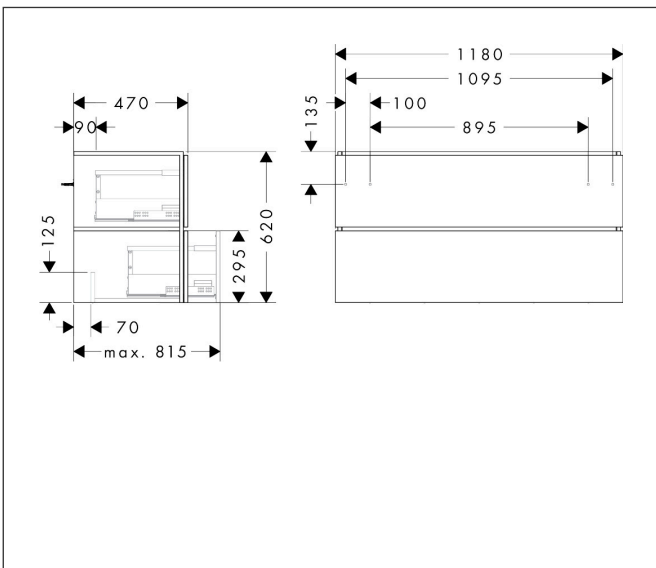

Merk	hansgrohe
Artikelnaam	<b>Xilesa E</b> badmeubel 1180/470 met 2 lades voor wastafel
Art.nr.	54264760
Oppervlakte	Slate Matt Grey
Netto prijs	800,28 EUR

## Maat tekeningen

## Certificaat

Merk hansgrohe  
 Artikelnaam **Xilesa E** badmeubel 1180/470 met 2 lades voor wastafel  
 Art.nr. 54264760  
 Oppervlakte Slate Matt Grey  
 Netto prijs 800,28 EUR

## Explosietekening voor bouwjaar: >03/25

Merk hansgrohe  
 Artikelnaam **Xilesa E** badmeubel 1180/470 met 2 lades voor wastafel  
 Art.nr. 54264760  
 Oppervlakte Slate Matt Grey  
 Netto prijs 800,28 EUR