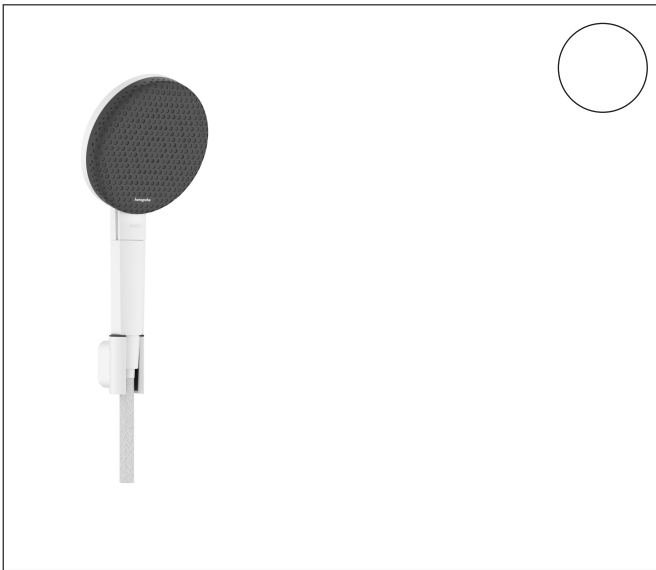

Merk	hansgrohe
Artikelnaam	Raindance Alive Select S doucheset 125 3jet EcoSmart met designflex textiel doucheslang 160 cm
Art.nr.	24611700
Oppervlakte	Mat wit
Netto prijs	208,28 EUR

Product foto

Maat tekeningen

Kenmerken

- bestaat uit: handdouche, douchehouder, textiel doucheslang
- diameter handdouche 125 mm
- RainAir volle zachte regenstraal, PowderRain, massagestraal
- handige straalkeuze via Select-knop
- QuickClean: Kalkaanslag kun je eenvoudig met je vinger verwijderen
- doorstroomregelaar: 8 l/min (met mogelijke toleranties -20%)
- designafdekking verbergt de straalnoppen
- designafdekking is eenvoudig zonder gereedschap afneembaar voor reiniging
- oppervlak designafdekking: grafiet
- geschikt voor doorstroomtoestellen
- Designflex doucheslang textiel, waterbestendig en waterafstotend materiaal
- uniek design met veelkleurig gevlochten garens
- garens gemaakt van gerecycled PET
- warm, katoenachtig materiaal voelt heerlijk aan op de huid
- montagezijde: cilindrische moer, handdouchezijde: conische moer
- draaikoppeling voorkomt dat de slang in de knoop raakt
- lengte doucheslang: 1600 mm
- Porter Fine S-douchehouder in minimalistisch ontwerp
- geïntegreerde houder
- afspoelbare filtering
- EU taxonomie: max. 8l/min

Technologie

Straalsoorten

Merk	hansgrohe
Artikelnaam	Raindance Alive Select S doucheset 125 3jet EcoSmart met designflex textiel doucheslang 160 cm
Art.nr.	24611700
Oppervlakte	Mat wit
Netto prijs	208,28 EUR