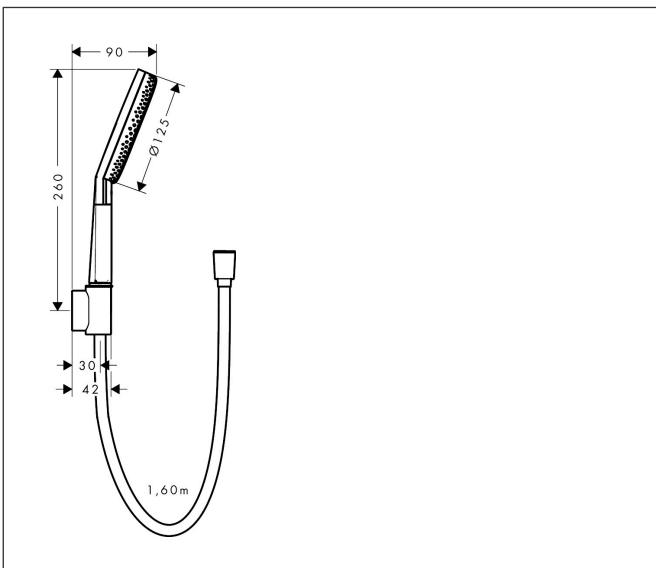

Merk	hansgrohe
Artikelnaam	Raindance Alive Select S doucheset 125 3jet EcoSmart met designflex textiel doucheslang 160 cm
Art.nr.	24611700
Oppervlakte	Mat wit
Netto prijs	208,28 EUR

Product foto

Maat tekeningen

Kenmerken

- bestaat uit: handdouche, douchehouder, textiel doucheslang
- diameter handdouche 125 mm
- RainAir volle zachte regenstraal, PowderRain, massagestraal
- handige straalkeuze via Select-knop
- QuickClean: Kalkaanslag kun je eenvoudig met je vinger verwijderen
- doorstroomregelaar: 8 l/min (met mogelijke toleranties -20%)
- designafdekking verbergt de straalnoppen
- designafdekking is eenvoudig zonder gereedschap afneembaar voor reiniging
- oppervlak designafdekking: grafiet
- geschikt voor doorstroomtoestellen
- Designflex doucheslang textiel, waterbestendig en waterafstotend materiaal
- uniek design met veelkleurig gevlochten garens
- garens gemaakt van gerecycled PET
- warm, katoenachtig materiaal voelt heerlijk aan op de huid
- montagezijde: cilindrische moer, handdouchezijde: conische moer
- draaikoppeling voorkomt dat de slang in de knoop raakt
- lengte doucheslang: 1600 mm
- Porter Fine S-douchehouder in minimalistisch ontwerp
- geïntegreerde houder
- afspoelbare filtering
- EU taxonomie: max. 8l/min

Technologie

Straalsoorten

Merk	hansgrohe
Artikelnaam	Raindance Alive Select S doucheset 125 3jet EcoSmart met designflex textiel doucheslang 160 cm
Art.nr.	24611700
Oppervlakte	Mat wit
Netto prijs	208,28 EUR