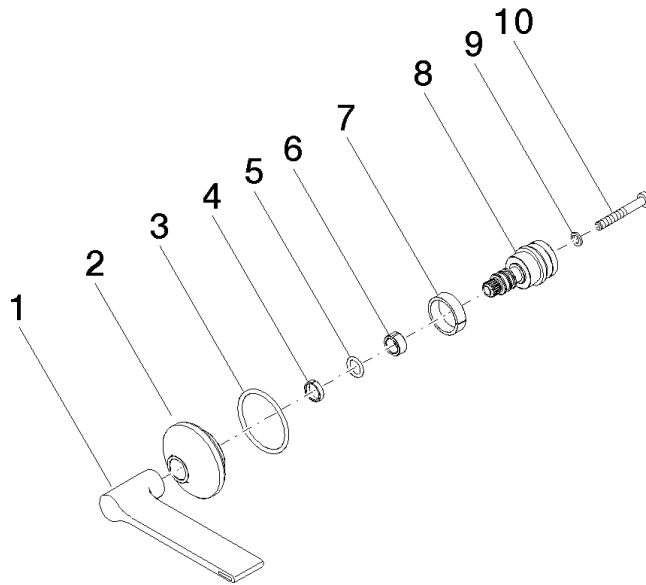

Griff für Brause / Wanne Stand Cold Hebel 113 x 68 x 60 mm - Messing  
gebürstet (23kt Gold)

---

90 20 80 012 01

Griff für Brause / Wanne Stand Cold Hebel 113 x 68 x 60 mm - Messing  
gebürstet (23kt Gold)

---

90 20 80 012 01

Griff für Brause / Wanne Stand Cold Hebel 113 x 68 x 60 mm - Messing  
gebürstet (23kt Gold)

---

90 20 80 012 01

Griff für Brause / Wanne Stand Cold Hebel 113 x 68 x 60 mm - Messing  
gebürstet (23kt Gold)

## Griff für Brause / Wanne Stand Cold Hebel 113 x 68 x 60 mm - Messing gebürstet (23kt Gold)

---

90 20 80 012 01

### Ersatzteilstückliste

Nr.	Artikelnummer	Benennung	Verbaumenge	Lieferzeit
	09 20 80 012-28	Griff Cold Hebel 14 x 30 x 90 mm - Messing gebürstet (23kt Gold)	10	20