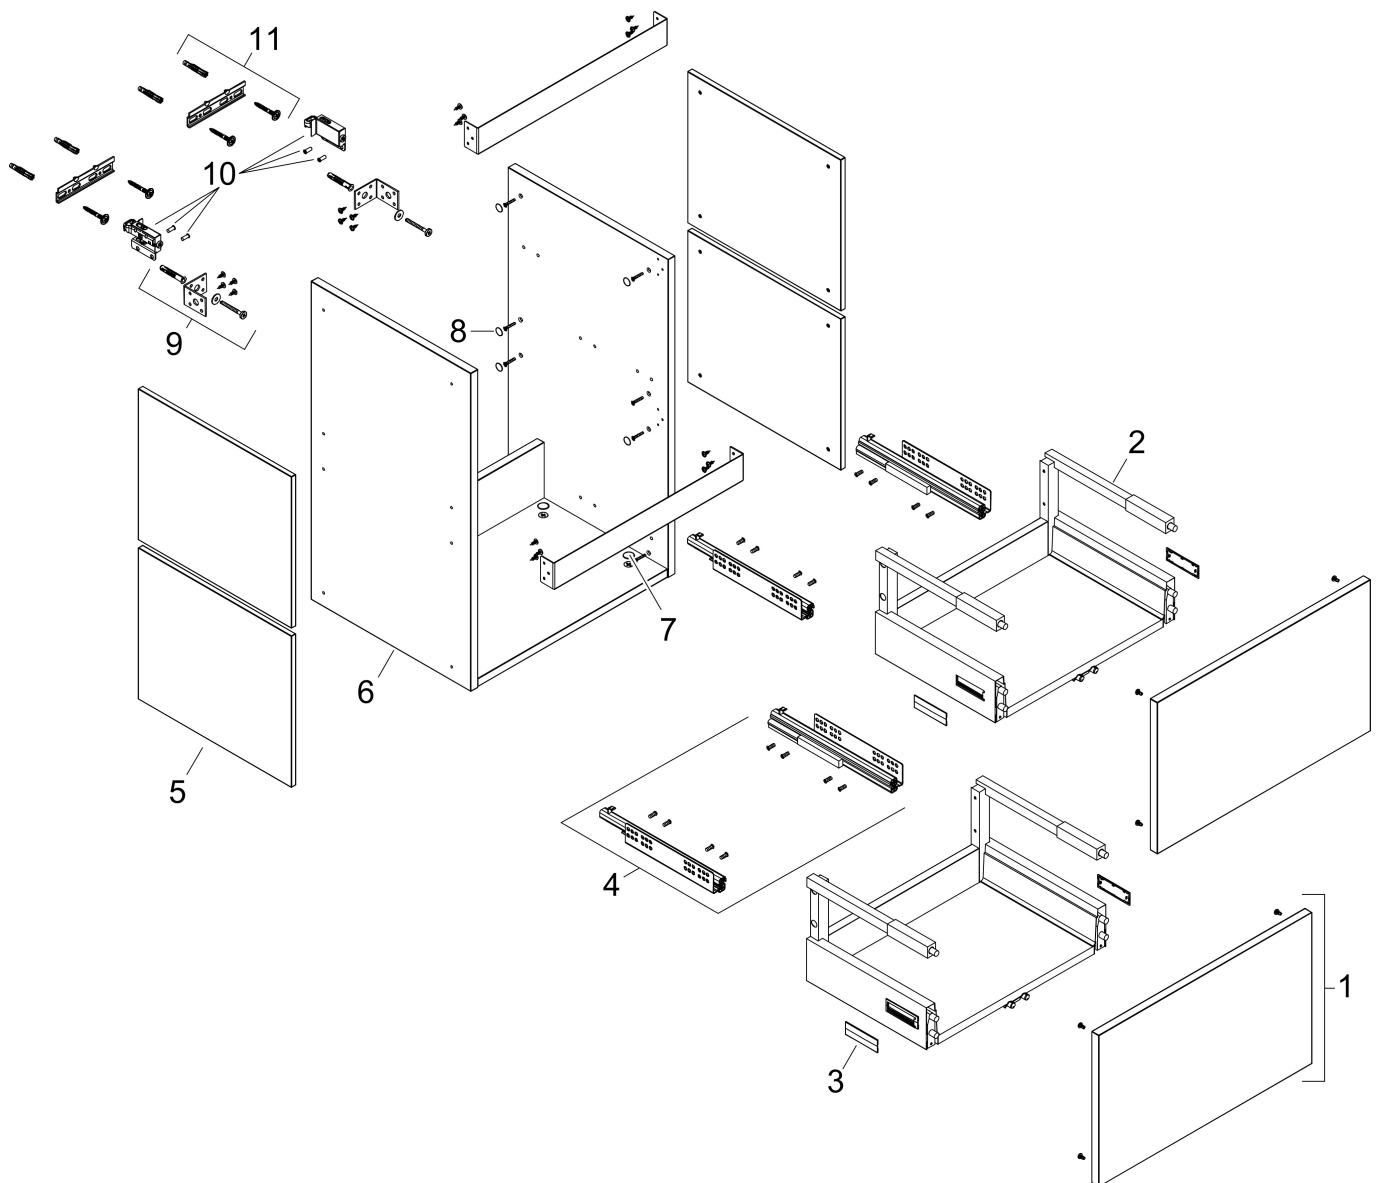

Merk hansgrohe
Artikelnaam **Xilesa E** badmeubel 1180/470 met 2 lades voor wastafel
Art.nr. 54264780
Oppervlakte Sand Matt Beige
Netto prijs 800,28 EUR

Explosietekening voor bouwjaar: >03/25

Merk hansgrohe
Artikelnaam **Xilesa E** badmeubel 1180/470 met 2 lades voor wastafel
Art.nr. 54264780
Oppervlakte Sand Matt Beige
Netto prijs 800,28 EUR

Onderdelen voor bouwjaar: >03/25

Pos	Beschrijving	Art.nr.	Prijs
1	meubelfront	98027780	185,60
2	uittrekelement	97090000	227,60
3	afdekkapset	87917000	20,40
4	ladegeleiders	85157000	78,40
5	dekorplaat	92580780	113,70
6	meubelromp	98026000	491,20
7	afdekkap	92053000	16,60
8	afdekkap	92050000	12,70
9	bevestigingsmateriaal	98100000	20,40
10	montageset	87198000	52,00
11	montageset	87197000	52,00
a		54289760	59,40
b	Sifon compl.	54235000	39,60