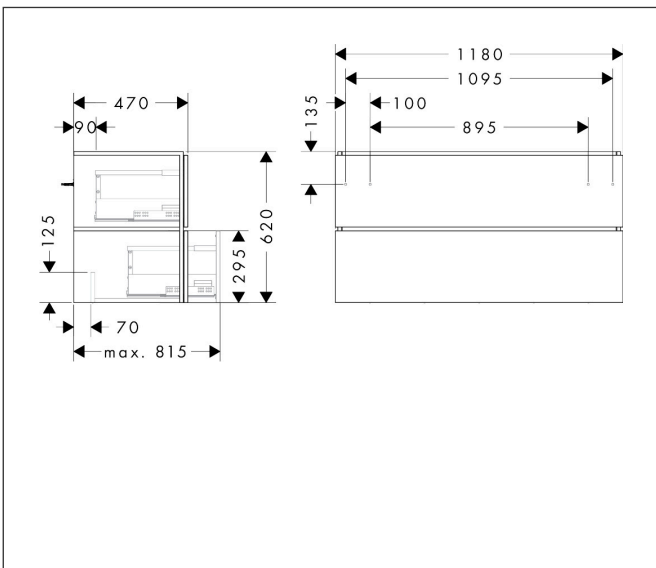

|             |  |
|-------------|--|
| Merk        | hansgrohe  |
| Artikelnaam | <b>Xilesa E</b> badmeubel 1180/470 met 2 lades voor wastafel |
| Art.nr.     | 54264780   |
| Oppervlakte | Sand Matt Beige  |
| Netto prijs | 800,28 EUR   |

## Maat tekeningen

## Certificaat

Merk hansgrohe  
 Artikelnaam **Xilesa E** badmeubel 1180/470 met 2 lades voor wastafel  
 Art.nr. 54264780  
 Oppervlakte Sand Matt Beige  
 Netto prijs 800,28 EUR

## Explosietekening voor bouwjaar: >03/25

Merk hansgrohe  
 Artikelnaam **Xilesa E** badmeubel 1180/470 met 2 lades voor wastafel  
 Art.nr. 54264780  
 Oppervlakte Sand Matt Beige  
 Netto prijs 800,28 EUR