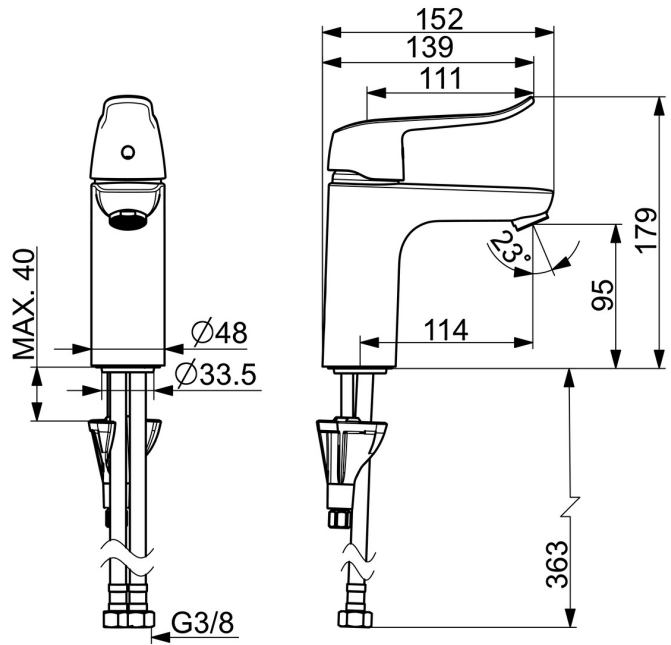

EAN: 4057304010750  
[static.hansa.com/46022206](https://static.hansa.com/46022206)

- Wastafel
- Gezondheid en verzorging
- Eengreeps
- Wastafelmontage
- Chrom
- Vaste uitloop
- PCA® mousseur voor een drukonafhankelijke doorstroom, CASCADE® mousseur
- Lange hendel, Eengreeps bediend, Hendel met warm-koud-aanduiding
- Temperatuurbegrenzer, Temperatuurbegrenzer (achteraf instelbaar)
- ø 40 mm keramisch binnenwerk voor debiet en temperatuur instelling
- Flexibele aansluitslang(en)
- Kraanhuis gemaakt van DZR messing, 3S-installatie
- Zonder afvoergarnituur, Zonder trekstangopening

## Technische gegevens

### Technische eigenschappen

DN-maat	<b>DN15</b>
Warmwatertoevoer	<b>max. +70°C</b>
Werkdruk	<b>0.5-10 bar</b>
Aansluitmaat	<b>G3/8</b>
Projection	<b>114 mm</b>
Terugstroom beveiliging (EN1717)	<b>AA</b>
Materiaal	<b>brass</b>

### SP45022186

	Naam	Code
01	Hendel, L=136 Chroom	59914719
01	Lange hendel, L=162 Chroom	59914716
02	Kap Chroom	59914478
03	Schroefring, M42x1,5, SW 38	59914128
04	Binnenwerk, 4.0 Classic	59914129
05	Bevestigingsschroeven, M8x1, L=130	59914474
06	Bevestigingsset	59914475
07	Mousseur, M24x1, 6 l/min Chroom	59914476
07	Mousseur, M24x1 STD PL HC A Laminar (2013-) Chroom	59914054
08	Wasser	59914591
N.I.	Wastegarnituur, (2019-) Chroom	59914764
N.I.	Doucheslang, L=1750 Satijn	54120300
N.I.	Douchehouder Chroom	04430100
N.I.	Bidetta handdouche Chroom	59914162