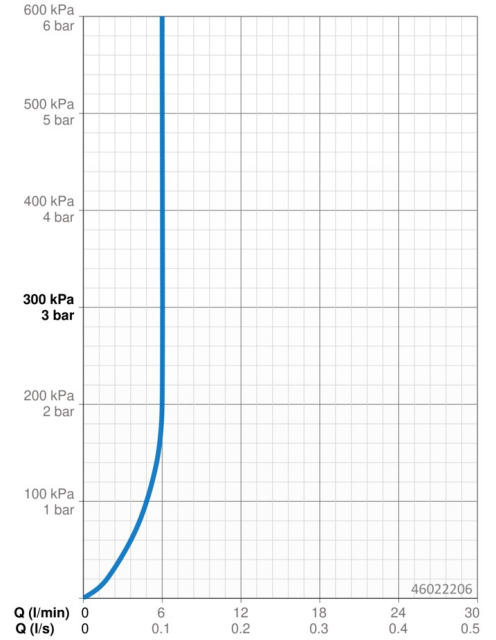

Technische gegevens

Doorstromingseigenschappen

Doorstroomhoeveelheid bij 3 bar (met debietregelaar)	6.0 l/min
Drukverlies bij doorstroomhoeveelheid (0,1 l/s)	2 bar

Technische eigenschappen

DN-maat	DN15
Warmwatertoevoer	max. +70°C
Werkdruk	0.5-10 bar
Aansluitmaat	G3/8
Projection	114 mm
Terugstroom beveiliging (EN1717)	AA
Materiaal	brass

Voorschriften

EN-norm	EN 817
Geluidsklasse	I (ISO 3822)

Toestemmingen en Verklaringen

DVGW	DW-6506CS0581
ABP	P-IX 29684/IA
EPD	S-P-06391

Duurzaamheid

EPD module A1 (kg CO2 eq.)	7,67
EPD module A2 (kg CO2 eq.)	0,37
EPD module A3 (kg CO2 eq.)	0,73
EPD module A1-A3 (kg CO2 eq.)	8,76
EPD module A4 (kg CO2 eq.)	0,24
EPD module B7 (kg CO2 eq.)	1854,00
EPD module C2 (kg CO2 eq.)	0,02
EPD module C3 (kg CO2 eq.)	0,02
EPD module C4 (kg CO2 eq.)	0,07
EPD module D (kg CO2 eq.)	-6,23