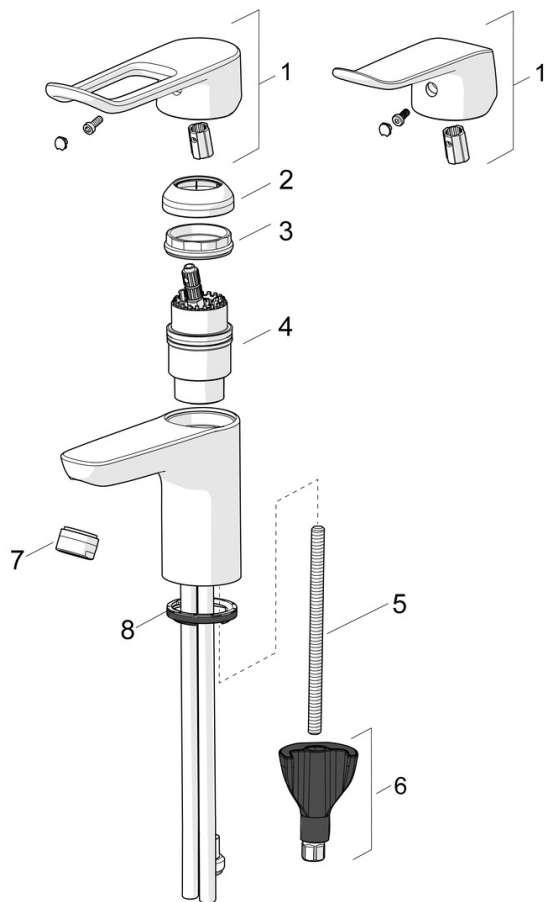

EAN: 4057304010750  
[static.hansa.com/46022206](https://static.hansa.com/46022206)

- Wastafel
- Gezondheid en verzorging
- Eengreeps
- Wastafelmontage
- Chrom
- Vaste uitloop
- PCA® mousseur voor een drukonafhankelijke doorstroom, CASCADE® mousseur
- Lange hendel, Eengreeps bediend, Hendel met warm-koud-aanduiding
- Temperatuurbegrenzer, Temperatuurbegrenzer (achteraf instelbaar)
- ø 40 mm keramisch binnenwerk voor debiet en temperatuur instelling
- Flexibele aansluitslang(en)
- Kraanhuis gemaakt van DZR messing, 3S-installatie
- Zonder afvoergarnituur, Zonder trekstangopening

### SP45022186

	Naam	Code
01	Hendel, L=136 Chroom	59914719
01	Lange hendel, L=162 Chroom	59914716
02	Kap Chroom	59914478
03	Schroefring, M42x1,5, SW 38	59914128
04	Binnenwerk, 4.0 Classic	59914129
05	Bevestigingsschroeven, M8x1, L=130	59914474
06	Bevestigingsset	59914475
07	Mousseur, M24x1, 6 l/min Chroom	59914476
07	Mousseur, M24x1 STD PL HC A Laminar (2013-) Chroom	59914054
08	Wasser	59914591
N.I.	Wastegarnituur, (2019-) Chroom	59914764
N.I.	Doucheslang, L=1750 Satijn	54120300
N.I.	Douchehouder Chroom	04430100
N.I.	Bidetta handdouche Chroom	59914162