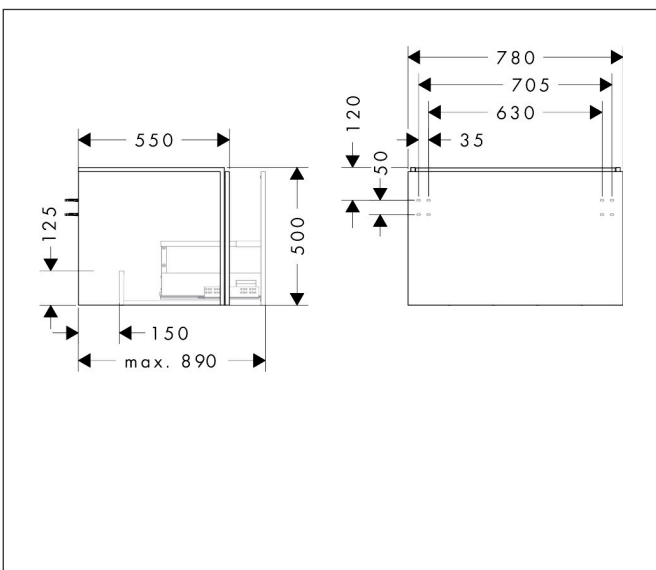

Merk	hansgrohe
Artikelnaam	Xilesa E badmeubel 780/550 met 1 lade voor consoles voor waskom/geslepen wastafel
Art.nr.	54265550
Oppervlakte	Cashmere Oak
Netto prijs	582,12 EUR

Product foto

Kenmerken

- basismateriaal meubels: 3-laags spaanplaat met hoge dichtheid
- oppervlaktemateriaal meubels: melamine directe coating
- MoistureProof: duurzaam materiaal dat lang mooi blijft
- met zijgreepopening
- type opening: volledig uittrekbaar
- 1 lade
- SoftClose, voor vloeiend en zacht sluiten
- wandmontage
- montagevoorwaarde: voorgemonteerd
- met bevestigingsmateriaal
- opbouwwascom/opzetwastafel geslepen en console moeten apart worden besteld
- ruimtebesparende sifon (#54235000) is nodig voor de installatie en moet afzonderlijk worden besteld

Maat tekeningen

Technologie

Certificaat

Merk	hansgrohe
Artikelnaam	Xilesa E badmeubel 780/550 met 1 lade voor consoles voor waskom/geslepen wastafel
Art.nr.	54265550
Oppervlakte	Cashmere Oak
Netto prijs	582,12 EUR

Benodigde onderdelen (naar keuze)

Product foto	Artikelnaam	Art.nr.	Prijs
	hansgrohe Xilesa E console 780/550 met uitsparing in het midden voor geslepen opzetwastafel Cashmere Oak	54269550	182,52
	hansgrohe Xilesa E console 780/550 met uitsparing in het midden voor waskom zonder kraangat Cashmere Oak	54275550	182,52

Benodigde onderdelen

Product foto	Artikelnaam	Art.nr.	Prijs
	hansgrohe Ruimtebesparende sifon voor wastafels 50 mm	54235000	39,60