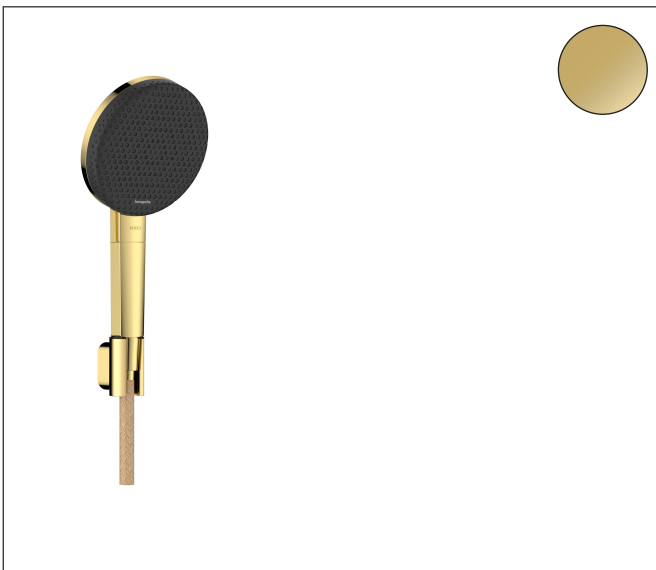

Merk	hansgrohe
Artikelnaam	<b>Raindance Alive Select S</b> doucheset 125 3jet EcoSmart met designflex textiel doucheslang 160 cm
Art.nr.	24611990
Oppervlakte	Polished Gold Optic
Netto prijs	231,85 EUR

## Product foto

## Kenmerken

- bestaat uit: handdouche, douchehouder, textiel doucheslang
- diameter handdouche 125 mm
- RainAir volle zachte regenstraal, PowderRain, massagestraal
- handige straalkeuze via Select-knop
- QuickClean: Kalkaanslag kun je eenvoudig met je vinger verwijderen
- doorstroomregelaar: 8 l/min (met mogelijke toleranties -20%)
- designafdekking verbergt de straalnoppen
- designafdekking is eenvoudig zonder gereedschap afneembaar voor reiniging
- oppervlak designafdekking: grafiet
- geschikt voor doorstroomtoestellen
- Designflex doucheslang textiel, waterbestendig en waterafstotend materiaal
- uniek design met veelkleurig gevlochten garens
- garens gemaakt van gerecycled PET
- warm, katoenachtig materiaal voelt heerlijk aan op de huid
- montagezijde: cilindrische moer, handdouchezijde: conische moer
- draaikoppeling voorkomt dat de slang in de knoop raakt
- lengte doucheslang: 1600 mm
- Porter Fine S-douchehouder in minimalistisch ontwerp
- geïntegreerde houder
- afspoelbare filtering
- EU taxonomie: max. 8l/min

## Straalsoorten

Merk	hansgrohe
Artikelnaam	<b>Raindance Alive Select S</b> doucheset 125 3jet EcoSmart met designflex textiel doucheslang 160 cm
Art.nr.	24611990
Oppervlakte	Polished Gold Optic
Netto prijs	231,85 EUR