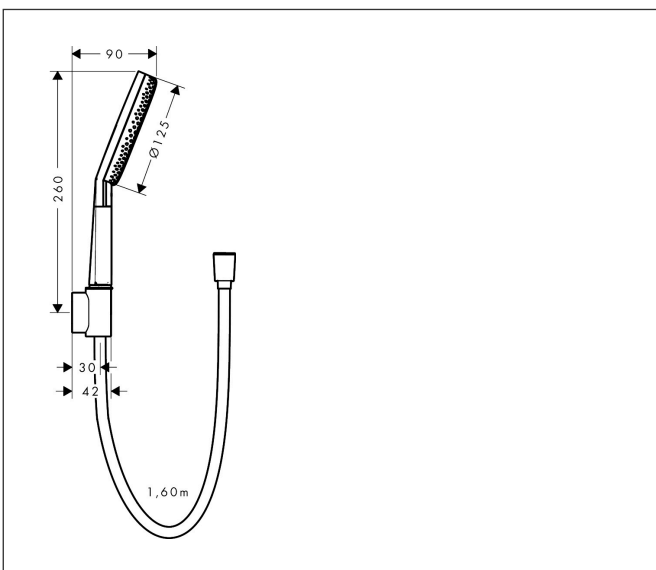

Merk	hansgrohe
Artikelnaam	<b>Raindance Alive Select S</b> doucheset 125 3jet EcoSmart met designflex textiel doucheslang 160 cm
Art.nr.	24611990
Oppervlakte	Polished Gold Optic
Netto prijs	231,85 EUR

## Maat tekeningen

## Kenmerken

- bestaat uit: handdouche, douchehouder, textiel doucheslang
- diameter handdouche 125 mm
- RainAir volle zachte regenstraal, PowderRain, massagestraal
- handige straalkeuze via Select-knop
- QuickClean: Kalkaanslag kun je eenvoudig met je vinger verwijderen
- doorstroomregelaar: 8 l/min (met mogelijke toleranties -20%)
- designafdekking verbergt de straalnoppen
- designafdekking is eenvoudig zonder gereedschap afneembaar voor reiniging
- oppervlak designafdekking: grafiet
- geschikt voor doorstroomtoestellen
- Designflex doucheslang textiel, waterbestendig en waterafstotend materiaal
- uniek design met veelkleurig gevlochten garens
- garens gemaakt van gerecycled PET
- warm, katoenachtig materiaal voelt heerlijk aan op de huid
- montagezijde: cilindrische moer, handdouchezijde: conische moer
- draaikoppeling voorkomt dat de slang in de knoop raakt
- lengte doucheslang: 1600 mm
- Porter Fine S-douchehouder in minimalistisch ontwerp
- geïntegreerde houder
- afspoelbare filtering
- EU taxonomie: max. 8l/min