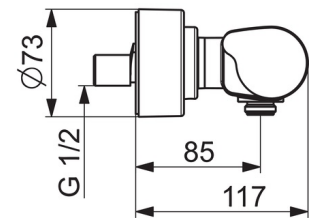

HANSACARE
DOUCHEKRAAN
08707100
EAN: 4057304013447

- Gezondheid en verzorging
- Thermostatisch
- Chroom
- brass
- Temperatuurgreep, Debietgreep, Eco optie voor debiet
- Temperatuurbegrenzer (achteraf instelbaar), Veiligheidsblokkering tegen verbranden bij 38 °C, THERMO COOL. Meer veiligheid door minimaal opwarmen van de mengkraanbehuizing.
- Keramische bovendeele voor debiet, Thermostatische temperatuurregeling, Terugslagklep, Vuilfilter(s)
- S-koppelingen met rozetten, Rozet(ten), Schuifrozet met afsluitbare S-koppelingen
- Kraanhuis gemaakt van DZR messing
- Retrofit safety lock against scalding. Limiter adjustable between 38°-42°C during mounting.

Technische gegevens

Doorstromingseigenschappen

Doorstroomhoeveelheid bij 3 bar **15.6 l/min**

Technische eigenschappen

Warmwatertoevoer **max. +90°C**
 Werkdruk **1-10 bar**
 Aansluitmaat **G1/2**
 Inbouwbreedte **CC150± 10 mm**

Voorschriften

EN-norm **EN 1111**
 Geluidsklasse **I (ISO 3822)**
 Geluidsklasse 0,2 l/s **I (ISO 3822)**

Reserveonderdelen

SP08707100

Naam	Code
01 Debiethendel	59914760
02 Binnenwerk, G1/2	59914207
03 Combineren	59914472
04 Filter dichting	59911076
05 Afdekplaat	59914758
06 Thermostaat/binnenwerk, 3.4	59914114
07 Temperatuur hendel	59914761