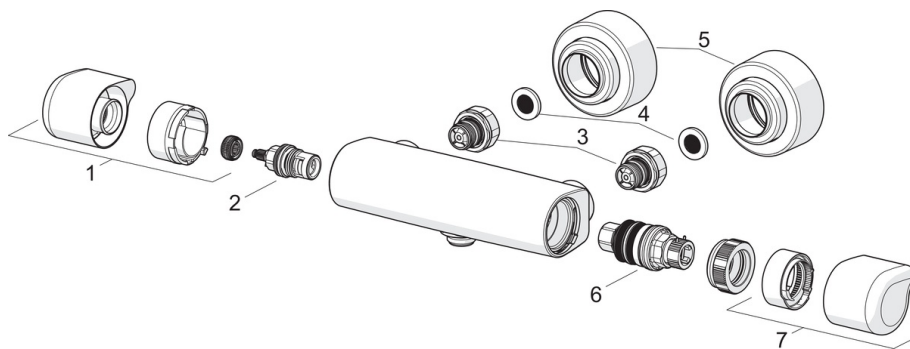

HANSACARE
DOUCHEKRAAN
08707100
EAN: 4057304013447

- Gezondheid en verzorging
- Thermostatisch
- Chroom
- brass
- Temperatuurgreep, Debietgreep, Eco optie voor debiet
- Temperatuurbegrenzer (achteraf instelbaar), Veiligheidsblokkering tegen verbranden bij 38 °C, THERMO COOL. Meer veiligheid door minimaal opwarmen van de mengkraanbehuizing.
- Keramische bovendeele voor debiet, Thermostatische temperatuurregeling, Terugslagklep, Vuilfilter(s)
- S-koppelingen met rozetten, Rozet(ten), Schuifrozet met afsluitbare S-koppelingen
- Kraanhuis gemaakt van DZR messing
- Retrofit safety lock against scalding. Limiter adjustable between 38°-42°C during mounting.

Technische gegevens

Doorstromingseigenschappen

Doorstroomhoeveelheid bij 3 bar **15.6 l/min**

Technische eigenschappen

Warmwatertoevoer **max. +90°C**
 Werkdruk **1-10 bar**
 Aansluitmaat **G1/2**
 Inbouwbreedte **CC150± 10 mm**

Voorschriften

EN-norm **EN 1111**
 Geluidsklasse **I (ISO 3822)**
 Geluidsklasse 0,2 l/s **I (ISO 3822)**

Reserveonderdelen

SP08707100

Naam	Code
01 Debiethendel	59914760
02 Binnenwerk, G1/2	59914207
03 Combineren	59914472
04 Filter dichting	59911076
05 Afdekplaat	59914758
06 Thermostaat/binnenwerk, 3.4	59914114
07 Temperatuur hendel	59914761