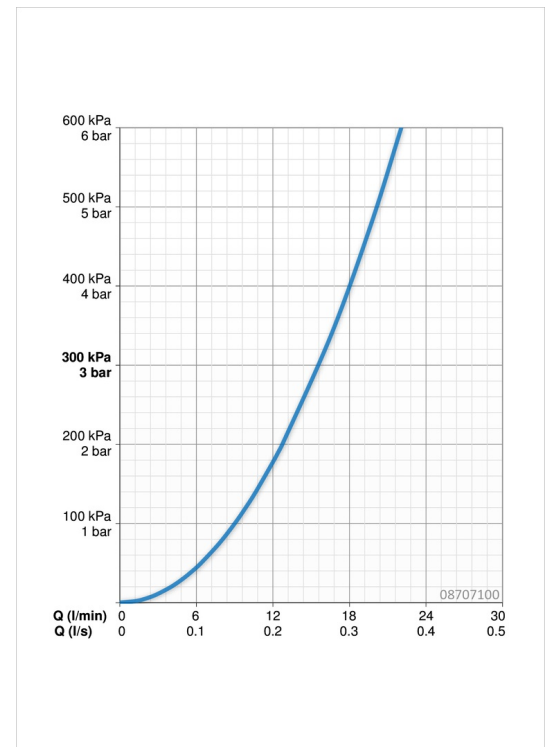

HANSACARE
DOUCHEKRAAN
08707100
EAN: 4057304013447

- Gezondheid en verzorging
- Thermostatisch
- Chroom
- brass
- Temperatuurgreep, Debietgreep, Eco optie voor debiet
- Temperatuurbegrenzer (achteraf instelbaar), Veiligheidsblokkering tegen verbranden bij 38 °C, THERMO COOL. Meer veiligheid door minimaal opwarmen van de mengkraanbehuizing.
- Keramische bovendeele voor debiet, Thermostatische temperatuurregeling, Terugslagklep, Vuilfilter(s)
- S-koppelingen met rozetten, Rozet(ten), Schuifrozet met afsluitbare S-koppelingen
- Kraanhuis gemaakt van DZR messing
- Retrofit safety lock against scalding. Limiter adjustable between 38°-42°C during mounting.

Technische gegevens

Doorstromingseigenschappen

Doorstroomhoeveelheid bij 3 bar **15.6 l/min**

Technische eigenschappen

Warmwatertoevoer **max. +90°C**
Werkdruk **1-10 bar**
Aansluitmaat **G1/2**
Inbouwbreedte **CC150± 10 mm**

Voorschriften

EN-norm **EN 1111**
Geluidsklasse **I (ISO 3822)**
Geluidsklasse 0,2 l/s **I (ISO 3822)**