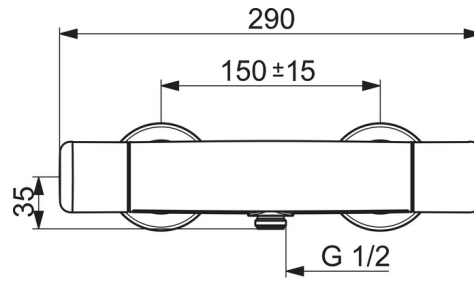

HANSACARE
DOUCHEKRAAN
08707100
EAN: 4057304013447

- Gezondheid en verzorging
- Thermostatisch
- Chroom
- brass
- Temperatuurgreep, Debietgreep, Eco optie voor debiet
- Temperatuurbegrenzer (achteraf instelbaar), Veiligheidsblokkering tegen verbranden bij 38 °C, THERMO COOL. Meer veiligheid door minimaal opwarmen van de mengkraanbehuizing.
- Keramische bovendeele voor debiet, Thermostatische temperatuurregeling, Terugslagklep, Vuilfilter(s)
- S-koppelingen met rozetten, Rozet(ten), Schuifrozet met afsluitbare S-koppelingen
- Kraanhuis gemaakt van DZR messing
- Retrofit safety lock against scalding. Limiter adjustable between 38°-42°C during mounting.

Technische gegevens

Doorstromingseigenschappen

Doorstroomhoeveelheid bij 3 bar **15.6 l/min**

Technische eigenschappen

Warmwatertoevoer **max. +90°C**
 Werkdruk **1-10 bar**
 Aansluitmaat **G1/2**
 Inbouwbreedte **CC150± 10 mm**

Voorschriften

EN-norm **EN 1111**
 Geluidsklasse **I (ISO 3822)**
 Geluidsklasse 0,2 l/s **I (ISO 3822)**

Reserveonderdelen

SP08707100

Naam	Code
01 Debiethendel	59914760
02 Binnenwerk, G1/2	59914207
03 Combineren	59914472
04 Filter dichting	59911076
05 Afdekplaat	59914758
06 Thermostaat/binnenwerk, 3.4	59914114
07 Temperatuur hendel	59914761