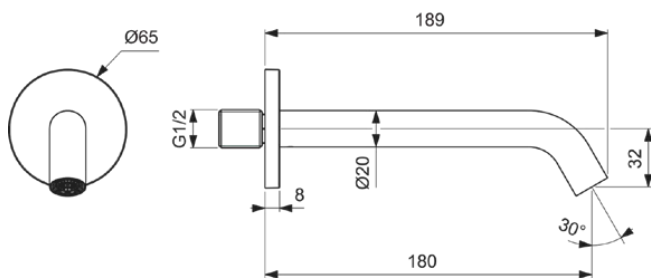

CERALINE NUOVO

BD973AA

CERALINE NUOVO | Wanduitloop 65x189 mm, 180 mm sprong uitloop in chroom afwerking | Verborgen straalregelaar, SmartShine

Afbeelding & technische tekening

Algemene informatie

Productcategorie:	Uitlopen
Producttype:	Wanduitloop
Merk:	Ideal Standard
Collectie:	CERALINE NUOVO
Ontwerper:	Ideal Standard
Colour:	AA - Chroom
Afwerking van het oppervlak:	glanzend
Breedte (mm):	65
Lengte / sprong (mm):	189
Bevestigingswijze:	Koppelingsmoer
Nettogewicht (kg):	0.43
EAN-code:	3800861119425

Kenmerken

Verborgen straalregelaar

SmartShine

Downloads

- [Declaration of Conformity](#)
- [Installation Guide](#)
- [Spare Parts List](#)

Product specificaties

Aantal rozetten:	1
Kleurcode:	AA
Kleuromschrijving:	chroom
Materiaal:	Metaal
Materiaal basisdeel:	Messing
PVD technologie:	Nee
Vorm van de rozet(ten):	Rond
SmartShine:	Ja
Uitloop type:	Buis
Oppervlakte dekking:	verchromd
Afwerking van het oppervlak:	glanzend
Type straalregelaar:	Beluchter
Zichtbaarheid van de straalregelaar:	Verborgen
Verstelbare straalregelaar:	Nee
Met rozet(ten):	Ja
Bevestigingswijze:	Koppelingsmoer
Bevestigingswijze:	Wand