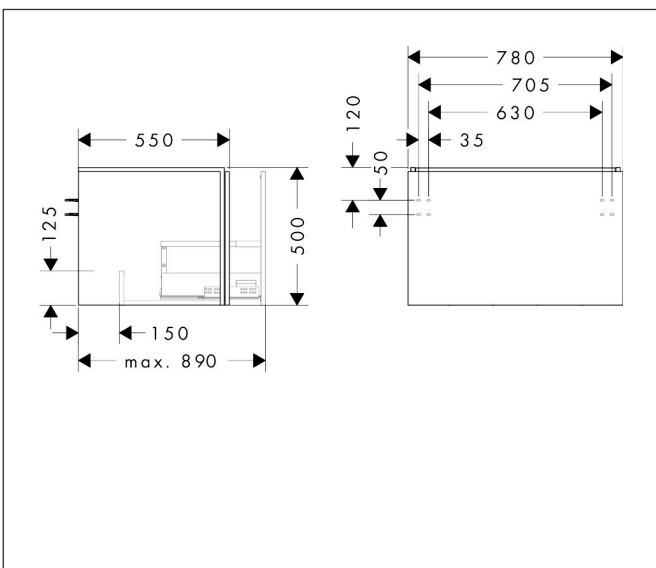

| | |
|-------------|--|
| Merk | hansgrohe |
| Artikelnaam | Xilesa E badmeubel 780/550 met 1 lade voor consoles voor waskom/geslepen wastafel |
| Art.nr. | 54265700 |
| Oppervlakte | Mat wit |
| Netto prijs | 582,12 EUR |

Product foto

Kenmerken

- basismateriaal meubels: vezelplaat van gemiddelde dichtheid (MDF)
- oppervlaktemateriaal meubels: lak
- MoistureProof: duurzaam materiaal dat lang mooi blijft
- met zijgreepopening
- type opening: volledig uittrekbaar
- 1 lade
- SoftClose, voor vloeiend en zacht sluiten
- wandmontage
- montagevoorwaarde: voorgemonteerd
- met bevestigingsmateriaal
- opbouwwascom/opzetwastafel geslepen en console moeten apart worden besteld
- ruimtebesparende sifon (#54235000) is nodig voor de installatie en moet afzonderlijk worden besteld

Maat tekeningen

Technologie

Certificaat

| | |
|-------------|--|
| Merk | hansgrohe |
| Artikelnaam | Xilesa E badmeubel 780/550 met 1 lade voor consoles voor waskom/geslepen wastafel |
| Art.nr. | 54265700 |
| Oppervlakte | Mat wit |
| Netto prijs | 582,12 EUR |

Benodigde onderdelen (naar keuze)

| Product foto | Artikelnaam | Art.nr. | Prijs |
|---|---|----------|--------|
|  | hansgrohe Xilesa E console 780/550 met uitsparing in het midden voor geslepen opzetwastafel mat wit | 54269700 | 182,52 |
|  | hansgrohe Xilesa E console 780/550 met uitsparing in het midden voor waskom zonder kraangat mat wit | 54275700 | 182,52 |