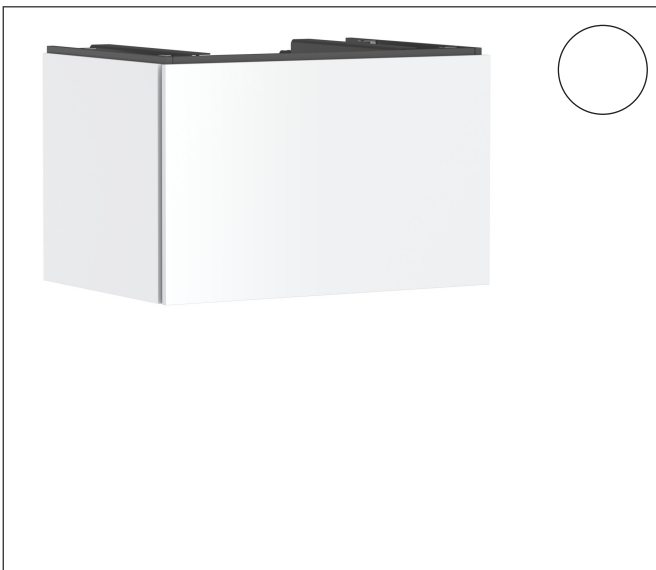

| | |
|-------------|--|
| Merk | hansgrohe |
| Artikelnaam | Xilesa E badmeubel 780/550 met 1 lade voor consoles voor waskom/geslepen wastafel |
| Art.nr. | 54265700 |
| Oppervlakte | Mat wit |
| Netto prijs | 582,12 EUR |

Product foto

Kenmerken

- basismateriaal meubels: vezelplaat van gemiddelde dichtheid (MDF)
- oppervlaktemateriaal meubels: lak
- MoistureProof: duurzaam materiaal dat lang mooi blijft
- met zijgreepopening
- type opening: volledig uittrekbaar
- 1 lade
- SoftClose, voor vloeiend en zacht sluiten
- wandmontage
- montagevoorwaarde: voorgemonteerd
- met bevestigingsmateriaal
- opbouwwascom/opzetwastafel geslepen en console moeten apart worden besteld
- ruimtebesparende sifon (#54235000) is nodig voor de installatie en moet afzonderlijk worden besteld

Maat tekeningen

Technologie

Certificaat

| | |
|-------------|--|
| Merk | hansgrohe |
| Artikelnaam | Xilesa E badmeubel 780/550 met 1 lade voor consoles voor waskom/geslepen wastafel |
| Art.nr. | 54265700 |
| Oppervlakte | Mat wit |
| Netto prijs | 582,12 EUR |

Benodigde onderdelen (naar keuze)

| Product foto | Artikelnaam | Art.nr. | Prijs |
|---|---|----------|--------|
|  | hansgrohe Xilesa E console 780/550 met uitsparing in het midden voor geslepen opzetwastafel mat wit | 54269700 | 182,52 |
|  | hansgrohe Xilesa E console 780/550 met uitsparing in het midden voor waskom zonder kraangat mat wit | 54275700 | 182,52 |