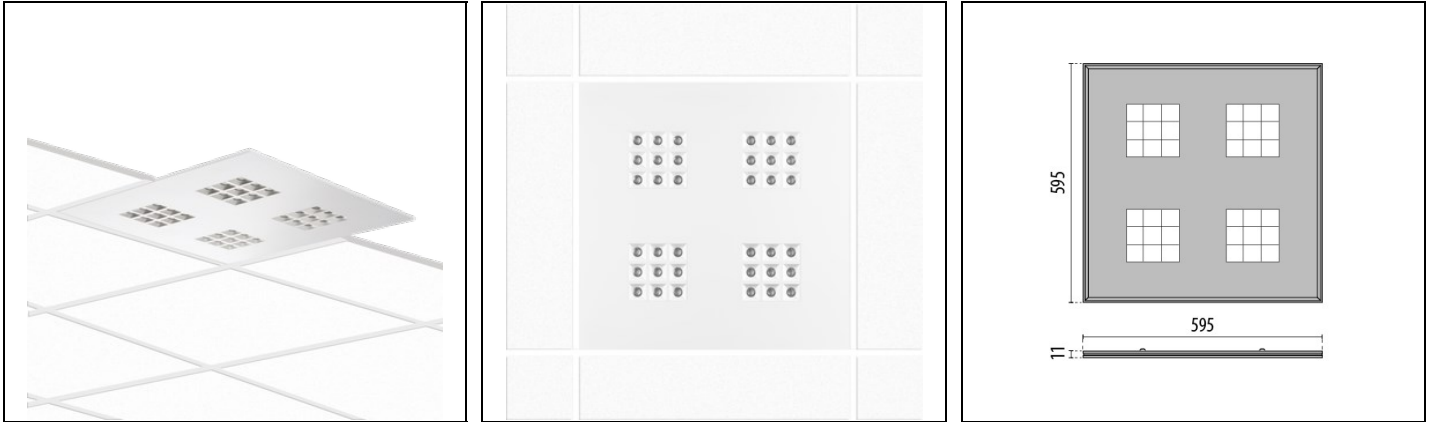

AMIGO 36 S/EW

Bestelnr. 3109250

Omschrijving

Ultra plat inlegarmatuur voor zichtbare draagprofielen bestaande uit:

- Behuizing van plaatstaal, geperforeerd en gegalvaniseerd, met poedercoating
- Optische groep bestaande uit PMMA lenzen en reflectoren van wit polycarbonaat voor een optimale verdeling van het licht
- UGR<16
- Inclusief ON/OFF driver

Product gegevens

ETIM Groep:	EG000027	ETIM Klasse:	EC001744
-------------	----------	--------------	----------

Algemene informatie

Lamphouder:	LED	Lichtbron:	LED
Nominale lichtstroom [lm]:	4680	Reële lichtstroom [lm]:	3383
Armatuur wattage [W]:	25 W	Specifieke lichtstroom [lm/W]:	135
CRI:	80	Kleurtemperatuur [K]:	3000
Kleur / Afwerking:	WH-87 / Wit / Structuur mat	IP waarde:	IP20
Impact resistance / impact energy:	IK05 0.7J xx3	Beschermingsklasse:	II
Optiek:	S/EW - Symmetrische extra verspreidende	Nettogewicht [kg]:	3.662
Totale lengte [mm]:	595	Totale breedte [mm]:	595
Totale hoogte [mm]:	11		

Mechanische eigenschappen

Vorm:	Vierkant \geq 300 mm	Materiaal behuizing:	Gelakt staal
Materiaal afscherming:	Transparent plastic	Gloeidraadtest [°C]:	650 °C

Elektrische eigenschappen

Spanningstype:	AC	Ingangsspanning [V AC]:	220/240
Ingangsfrequentie [Hz]:	50/60	Arbeidsfactor / COS Φ :	>0.9
Aanloopstroom [A/ μ s]:	8 / 40	C10 1.5 mm ² :	55
C16 2.5 mm ² :	85	B10 1.5 mm ² :	50
B16 2.5 mm ² :	80		