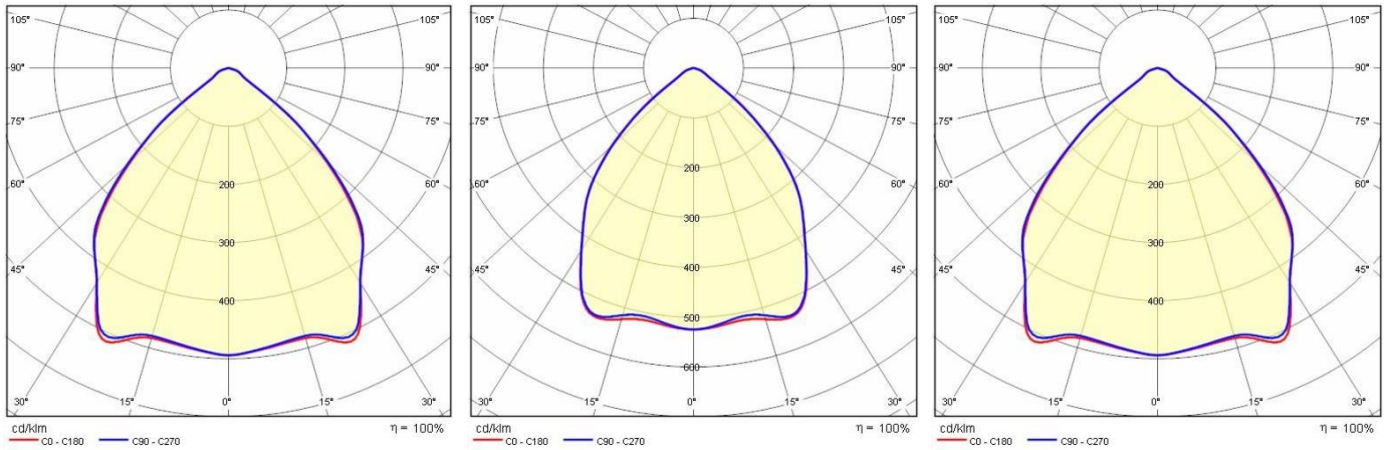

Fotometrische gegevens