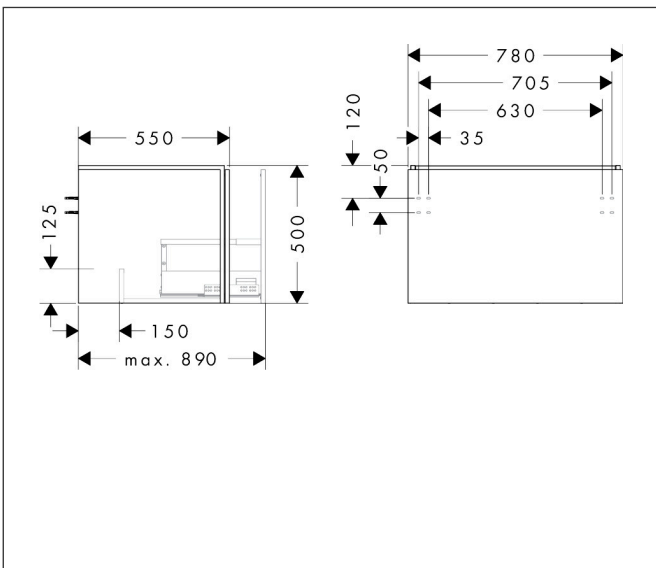

Merk	hansgrohe
Artikelnaam	<b>Xilesa E</b> badmeubel 780/550 met 1 lade voor consoles voor waskom/geslepen wastafel
Art.nr.	54265760
Oppervlakte	Slate Matt Grey
Netto prijs	582,12 EUR

## Maat tekeningen

## Certificaat

Merk	hansgrohe
Artikelnaam	<b>Xilesa E</b> badmeubel 780/550 met 1 lade voor consoles voor waskom/geslepen wastafel
Art.nr.	54265760
Oppervlakte	Slate Matt Grey
Netto prijs	582,12 EUR