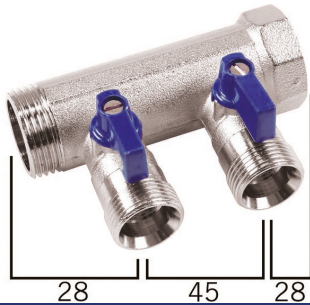

VB060504-BLAUW: Verdeler 1" met bolkraan-4 EK Uitgangen - Blauw

Commerciële informatie

Messing Henco verdeler 1" aansluiting met bolkraan en euroconus aansluitingen

- Universele euroconus-aansluitingen
- Per groep afsluitbaar
- Korte inbouw lengte
- Kan zowel horizontaal als verticaal als ondersteboven geïnstalleerd worden

Beschikbaar in een 3/4" en een 1" uitvoering

Beschikbaar in blauw en rood.

Geschikt voor verwarming, air conditioning en sanitaire installaties.

Via configuratie verdeler mogelijkheid tot parallel gebruik van koude en/of warme circuits.

SCIP nummer ed49f5e8-f2e4-4544-a560-6df7f4e5cae9

Certificaten

Toepassingen

Drinkwater, Verwarming, Koeling, Sanitair

Oplossingen

Gebouwinstallaties, Industrie, Infra

Technische kenmerken

Geschikt voor tapwater	✓	Aantal aftakkingen	4
Geschikt voor cv-water	✓	Aantal vertakkingsrichtingen	1
Geschikt voor koelwater	✓	Afstand tussen aftakkingen	50 Millimeter
Geschikt voor perslucht	✗	Max. mediumtemperatuur (continu)	95 Graden Celsius
Geschikt voor glycol	✓	Breedte	50 Millimeter
Montagewijze	Opbouw	Hoogte	75 Millimeter
Uitvoering	Verdeler/verzamelaar	Lengte verdeler	195 Millimeter
Materiaal	Messing		
Oppervlaktebescherming	Onbehandeld		
Vorm	Verdeelstuk met rechte aftakkingen		
Nom. diameter aansluiting 2	1" (25)		
Aansluiting 2	Binnendraad cilindrisch BSPP-G (ISO 228-1)		
Nom. diameter aftakkingen	3/4" (20)		
Aansluiting aftakkingen	Euroconus (geen norm)		
Afwijkende afstand tussen aftakkingen	✗		
Systeemgebonden	✓		
Met vul/aftapkraan	✗		
Met afsluiter	✓		
Met ontluchting	✗		
Met wandbevestigingsbeugel	✗		
Met bevestigingsmateriaal	✗		
Met poten	✗		
Met isolatie	✗		
KOMO-keur	✗		
Type goedkeuring volgens BBR / EKS	✗		

Gerelateerde producten

Productcode	GTIN	Omschrijving
VB-HANDLE-BLUE	05414764049970	Henco vandvat blauw voor VB-artikel

Afbeelding