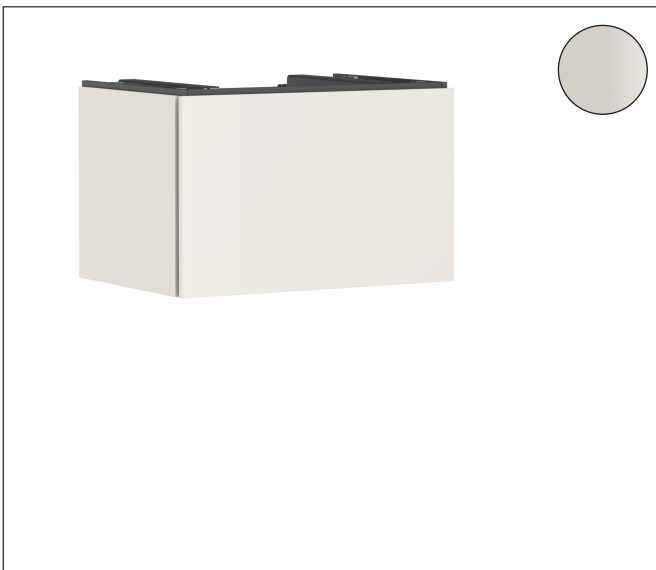

Merk	hansgrohe
Artikelnaam	Xilesa E badmeubel 780/550 met 1 lade voor consoles voor waskom/geslepen wastafel
Art.nr.	54265780
Oppervlakte	Sand Matt Beige
Netto prijs	582,12 EUR

Product foto

Kenmerken

- basismateriaal meubels: vezelplaat van gemiddelde dichtheid (MDF)
- oppervlaktemateriaal meubels: lak
- MoistureProof: duurzaam materiaal dat lang mooi blijft
- met zijgreepopening
- type opening: volledig uittrekbaar
- 1 lade
- SoftClose, voor vloeiend en zacht sluiten
- wandmontage
- montagevoorwaarde: voorgemonteerd
- met bevestigingsmateriaal
- opbouwwascom/opzetwastafel geslepen en console moeten apart worden besteld
- ruimtebesparende sifon (#54235000) is nodig voor de installatie en moet afzonderlijk worden besteld

Maat tekeningen

Technologie

Certificaat

Merk	hansgrohe
Artikelnaam	Xilesa E badmeubel 780/550 met 1 lade voor consoles voor waskom/geslepen wastafel
Art.nr.	54265780
Oppervlakte	Sand Matt Beige
Netto prijs	582,12 EUR

Benodigde onderdelen (naar keuze)

Product foto	Artikelnaam	Art.nr.	Prijs
	hansgrohe Xilesa E console 780/550 met uitsparing in het midden voor geslepen opzetwastafel Sand Matt Beige	54269780	182,52
	hansgrohe Xilesa E console 780/550 met uitsparing in het midden voor waskom zonder kraangat Sand Matt Beige	54275780	182,52