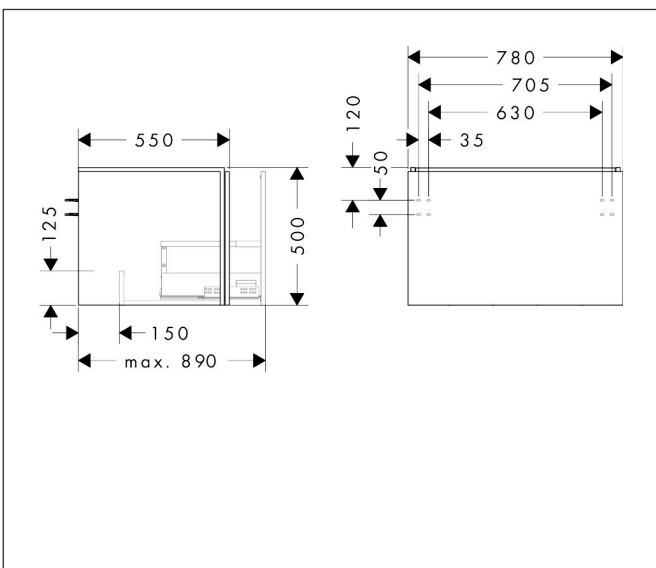

Merk	hansgrohe
Artikelnaam	Xilesa E badmeubel 780/550 met 1 lade voor consoles voor waskom/geslepen wastafel
Art.nr.	54265780
Oppervlakte	Sand Matt Beige
Netto prijs	582,12 EUR

Product foto

Kenmerken

- basismateriaal meubels: vezelplaat van gemiddelde dichtheid (MDF)
- oppervlaktemateriaal meubels: lak
- MoistureProof: duurzaam materiaal dat lang mooi blijft
- met zijgreepopening
- type opening: volledig uittrekbaar
- 1 lade
- SoftClose, voor vloeiend en zacht sluiten
- wandmontage
- montagevoorwaarde: voorgemonteerd
- met bevestigingsmateriaal
- opbouwwascom/opzetwastafel geslepen en console moeten apart worden besteld
- ruimtebesparende sifon (#54235000) is nodig voor de installatie en moet afzonderlijk worden besteld

Maat tekeningen

Technologie

Certificaat

Merk	hansgrohe
Artikelnaam	Xilesa E badmeubel 780/550 met 1 lade voor consoles voor waskom/geslepen wastafel
Art.nr.	54265780
Oppervlakte	Sand Matt Beige
Netto prijs	582,12 EUR

Benodigde onderdelen (naar keuze)

Product foto	Artikelnaam	Art.nr.	Prijs
	hansgrohe Xilesa E console 780/550 met uitsparing in het midden voor geslepen opzetwastafel Sand Matt Beige	54269780	182,52
	hansgrohe Xilesa E console 780/550 met uitsparing in het midden voor waskom zonder kraangat Sand Matt Beige	54275780	182,52

Benodigde onderdelen

Product foto	Artikelnaam	Art.nr.	Prijs
	hansgrohe Ruimtebesparende sifon voor wastafels 50 mm	54235000	39,60