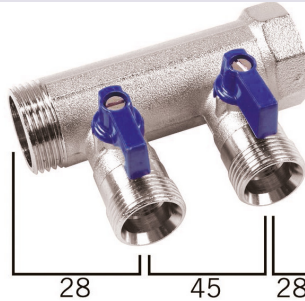

VB060504-BLAUW: Collecteur 1" avec vanne à sphere et 4 EK connexions Bleu

Informations commerciales

Messing Henco verdeler 1" aansluiting met bolkraan en euroconus aansluitingen

- Universele euroconus-aansluitingen
- Per groep afsluitbaar
- Korte inbouw lengte
- Kan zowel horizontaal als verticaal als ondersteboven geïnstalleerd worden

Beschikbaar in een 3/4" en een 1" uitvoering

Beschikbaar in blauw en rood.

Geschikt voor verwarming, air conditioning en sanitaire installaties.

Via configuratie verdeler mogelijkheid tot parallel gebruik van koude en/of warme circuits.

Certificats

Applications

Eau potable, Chauffage, refroidissement, Sanitaire

Solutions

Installations de bâtiments, Industrie, Infra

Caractéristiques techniques

Adapté à l'eau d'usage	✓	Nombre de bifurcations	4
Adapté à l'eau de chauffage	✓	Nombre d'embranchements	1
Adapté à l'eau de refroidissement	✓	Distance entre les dérivations	50 millimètre
Convient pour l'air comprimé	✗	Température moyenne maximale (fonctionnement continu)	95 degrés Celsius
Adapté au glycol	✓	Largeur	50 millimètre
Type de montage	Montage en saillie	Hauteur	75 millimètre
Modèle	Distributeur / collectionneur	Longueur du distributeur	195 millimètre
Matériau	Laiton		
Traitement de surface	Non traité		
Forme	Débit avec branches droites		
Diamètre nominal raccordement 2	1 pouce (25)		
Raccordement 2	Filetage femelle gaz cylindrique (BSPP)		
Dérivations	3/4 pouce (20)		
Raccordement ramifications	Euroconus standardless		
Distance déviante entre les embranchements	✗		
Lié au système	✓		
Avec robinet de remplissage/vidange	✗		
Avec vanne d'arrêt	✓		
Avec désaération	✗		
Avec étrier de fixation murale	✗		
Avec matériau de fixation	✗		
Avec jambes	✗		
Avec isolation	✗		
Label de contrôle KOMO	✗		
Homologation selon BBR/EKS	✗		

Produits liés

Code produit	GTIN	Description
VB-HANDLE-BLUE	05414764049970	Henco manche blue pour VB-article

Image