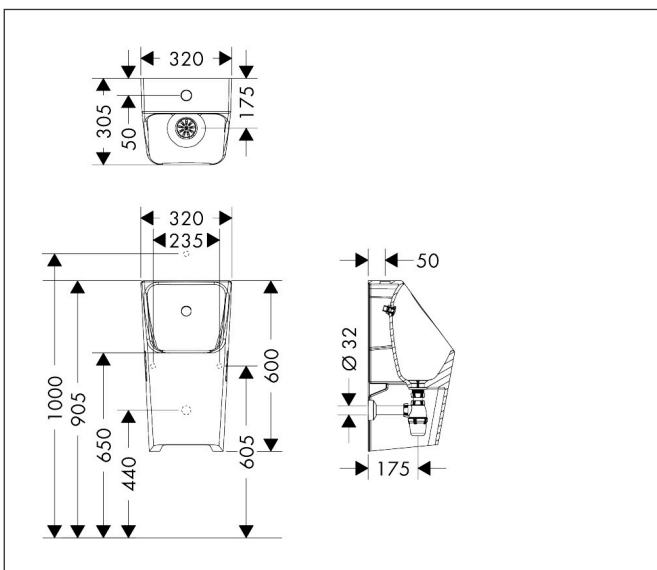

Merk	hansgrohe
Artikelnaam	<b>EluPura Original Q</b> urinoir 600/300 met toevoer van boven en afvoer naar onder/achter, zonder spoelrand
Art.nr.	60128450
Oppervlakte	wit
Netto prijs	294,58 EUR

## Maat tekeningen

## Installatievoorbeelden

**i** Afmetingen kunnen variëren vanwege keramische toleranties die verband houden met het productieproces.

Merk	hansgrohe
Artikelnaam	<b>EluPura Original Q</b> urinoir 600/300 met toevoer van boven en afvoer naar onder/achter, zonder spoelrand
Art.nr.	60128450
Oppervlakte	wit
Netto prijs	294,58 EUR

## Explosietekening voor bouwjaar: >04/24

Merk	hansgrohe
Artikelnaam	<b>EluPura Original Q</b> urinoir 600/300 met toevoer van boven en afvoer naar onder/achter, zonder spoelrand
Art.nr.	60128450
Oppervlakte	wit
Netto prijs	294,58 EUR