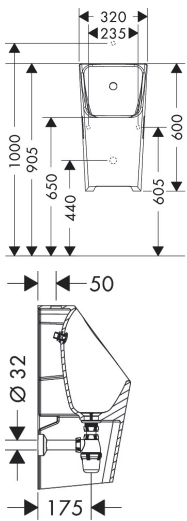

## Kenmerken

- materiaal: keramiek
- Made to Fit NoiseReduction: een geluiddempende mat die past bij de vorm van het product
- glansgraad keramiek: glanzend
- sifon inbegrepen
- randloos
- watertoevoer vanaf de bovenzijde
- aansluiting: wandmontage
- aansluiting: G $\frac{1}{2}$
- met bevestigingsmateriaal

## Maat tekeningen

## Technologie

Merk	hansgrohe
Artikelnaam	<b>EluPura Original Q</b> urinoir 600/300 met toevoer van boven en afvoer naar onder/achter, zonder spoelrand
Art.nr.	60128450
Oppervlakte	wit
Netto prijs	294,58 EUR

## Installatievoorbeelden

**i** Afmetingen kunnen variëren vanwege keramische toleranties die verband houden met het productieproces.

Merk	hansgrohe
Artikelnaam	<b>EluPura Original Q</b> urinoir 600/300 met toevoer van boven en afvoer naar onder/achter, zonder spoelrand
Art.nr.	60128450
Oppervlakte	wit
Netto prijs	294,58 EUR