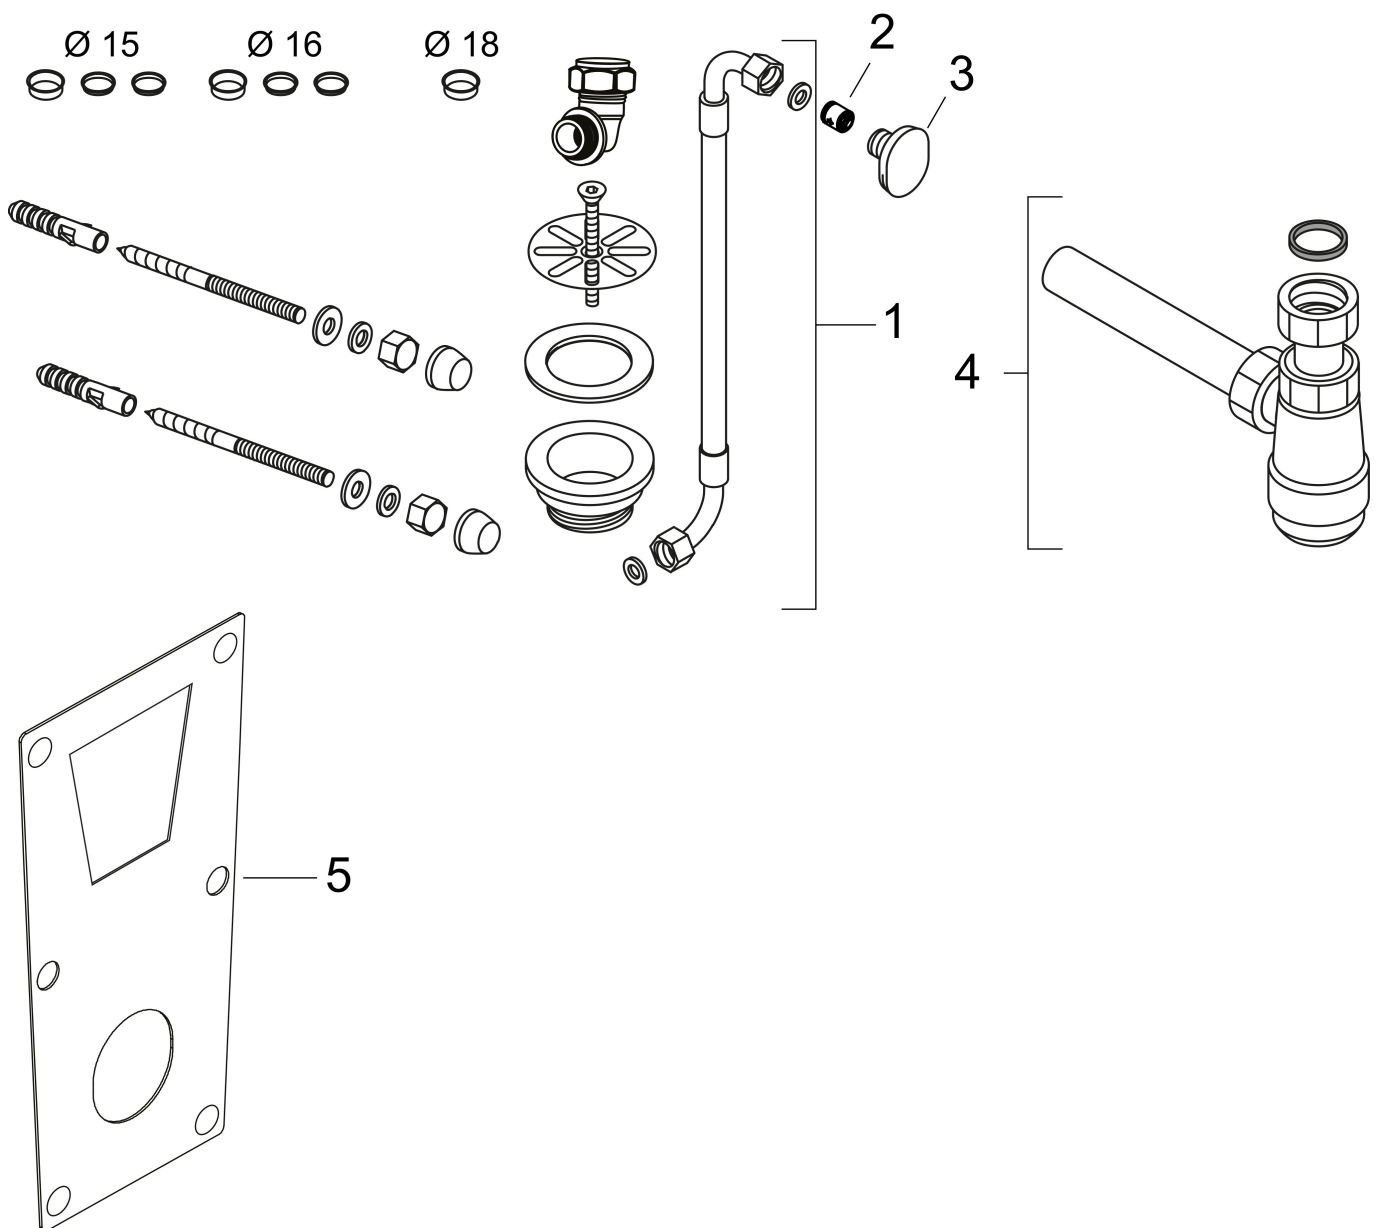

## Maat tekeningen

## Technologie

Merk	hansgrohe
Artikelnaam	<b>EluPura Original Q</b> urinoir 600/300 met toevoer van boven en afvoer naar onder/achter, zonder spoelrand
Art.nr.	60128450
Oppervlakte	wit
Netto prijs	294,58 EUR

## Installatievoorbeelden

**i** Afmetingen kunnen variëren vanwege keramische toleranties die verband houden met het productieproces.

Merk	hansgrohe
Artikelnaam	<b>EluPura Original Q</b> urinoir 600/300 met toevoer van boven en afvoer naar onder/achter, zonder spoelrand
Art.nr.	60128450
Oppervlakte	wit
Netto prijs	294,58 EUR

## Explosietekening voor bouwjaar: >04/24

Merk	hansgrohe
Artikelnaam	<b>EluPura Original Q</b> urinoir 600/300 met toevoer van boven en afvoer naar onder/achter, zonder spoelrand
Art.nr.	60128450
Oppervlakte	wit
Netto prijs	294,58 EUR