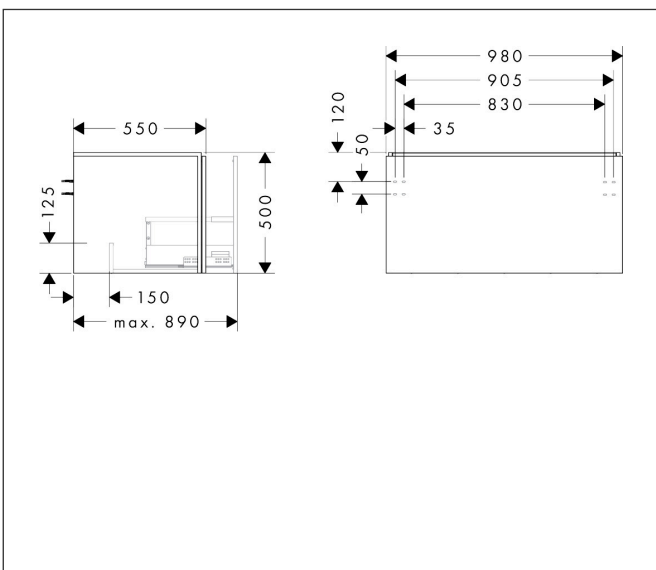

Merk	hansgrohe
Artikelnaam	<b>Xilesa E</b> badmeubel 980/550 met 1 lade voor consoles voor waskom/geslepen wastafel
Art.nr.	54266550
Oppervlakte	Cashmere Oak
Netto prijs	629,64 EUR

## Kenmerken

- basismateriaal meubels: 3-laags spaanplaat met hoge dichtheid
- oppervlaktemateriaal meubels: melamine directe coating
- MoistureProof: duurzaam materiaal dat lang mooi blijft
- met zijgreepopening
- type opening: volledig uittrekbaar
- 1 lade
- SoftClose, voor vloeiend en zacht sluiten
- wandmontage
- montagevoorwaarde: voorgemonteerd
- met bevestigingsmateriaal
- opbouwwascom/opzetwastafel geslepen en console moeten apart worden besteld
- ruimtebesparende sifon (#54235000) is nodig voor de installatie en moet afzonderlijk worden besteld

## Maat tekeningen

## Certificaat

Merk	hansgrohe
Artikelnaam	<b>Xilesa E</b> badmeubel 980/550 met 1 lade voor consoles voor waskom/geslepen wastafel
Art.nr.	54266550
Oppervlakte	Cashmere Oak
Netto prijs	629,64 EUR