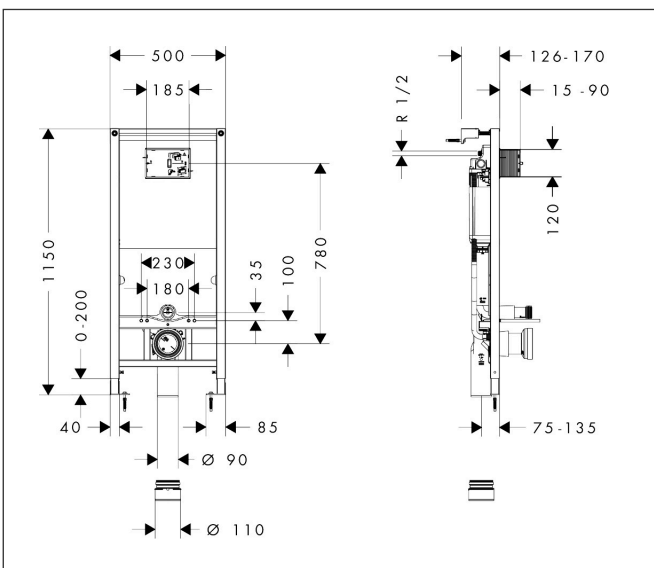

Merk	hansgrohe
Artikelnaam	iFrame universal Inbouwreservoir 1120 voor wandcloset
Art.nr.	01022180
Netto prijs	265,00 EUR

Product foto

Maat tekeningen

Kenmerken

- materiaal: staal
- materiaal reservoir: kunststof
- materiaal afvoerpijp: Polypropyleen (PP)
- kwaliteitsklasse reservoir: Polyethyleen (PE)
- pijp buitendiameter afvoerpijp: 45 mm
- middenafstand bevestiging toiletpot: 180 mm, 230 mm
- afvoerpijp diepte aanpasbaar: 75 - 115 mm
- geschikt voor doorstroombeporing
- positie wateraansluiting: achterzijde, zijkant
- wandtype: droge muurconstructie
- pijp buitendiameter afvoer: 90 mm
- afmeting aansluiting leidingwater: R 1/2
- wateraansluiting: buitendraad
- geschikt voor douche-toilet
- afvoerpijp met adapter DN 90/110 van PP, frame voor wand-closets met een voorsprong tot 70 cm
- fabrieksinstelling spoelvolume: 6 l, 3 l
- volledig spoelvolume: 6 l - 4,5 l
- half spoelvolume: 3 l
- wandmontage: met muuraansluiting
- condensatiebescherming

Certificaat

Merk: hansgrohe
 Artikelnaam: **iFrame universal** Inbouwreservoir 1120 voor wandcloset
 Art.nr.: 01022180
 Netto prijs: 265,00 EUR

Explosietekening voor bouwjaar: >09/25

Merk hansgrohe
 Artikelnaam **iFrame universal** Inbouwreservoir 1120 voor wandcloset
 Art.nr. 01022180
 Netto prijs 265,00 EUR