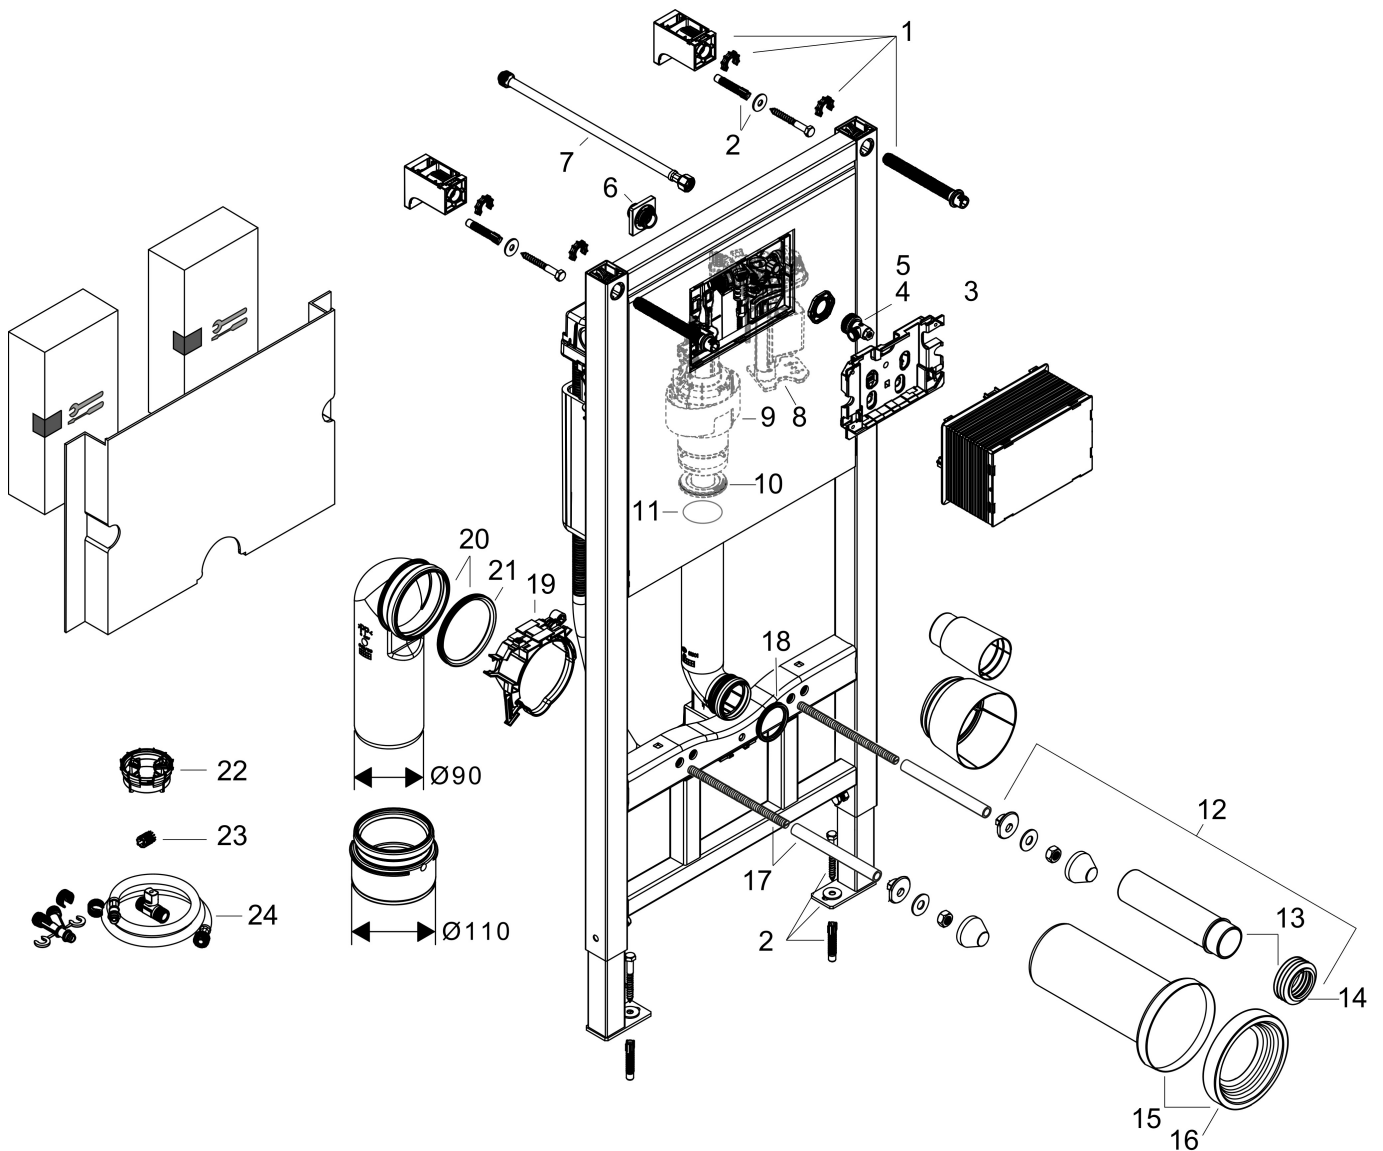

Merk	hansgrohe
Artikelnaam	iFrame universal Inbouwreservoir 1120 voor wandcloset
Art.nr.	01022180
Netto prijs	265,00 EUR

Product foto

Maat tekeningen

Kenmerken

- materiaal: staal
- materiaal reservoir: kunststof
- materiaal afvoerpijp: Polypropyleen (PP)
- kwaliteitsklasse reservoir: Polyethyleen (PE)
- pijp buitendiameter afvoerpijp: 45 mm
- middenafstand bevestiging toiletpot: 180 mm, 230 mm
- afvoerpijp diepte aanpasbaar: 75 - 115 mm
- geschikt voor doorstroombeporing
- positie wateraansluiting: achterzijde, zijkant
- wandtype: droge muurconstructie
- pijp buitendiameter afvoer: 90 mm
- afmeting aansluiting leidingwater: R 1/2
- wateraansluiting: buitendraad
- geschikt voor douche-toilet
- afvoerpijp met adapter DN 90/110 van PP, frame voor wand-closets met een voorsprong tot 70 cm
- fabrieksinstelling spoelvolume: 6 l, 3 l
- volledig spoelvolume: 6 l - 4,5 l
- half spoelvolume: 3 l
- wandmontage: met muuraansluiting
- condensatiebescherming

Certificaat

Merk: hansgrohe
 Artikelnaam: **iFrame universal** Inbouwreservoir 1120 voor wandcloset
 Art.nr.: 01022180
 Netto prijs: 265,00 EUR

Explosietekening voor bouwjaar: >09/25

Merk hansgrohe
 Artikelnaam **iFrame universal** Inbouwreservoir 1120 voor wandcloset
 Art.nr. 01022180
 Netto prijs 265,00 EUR