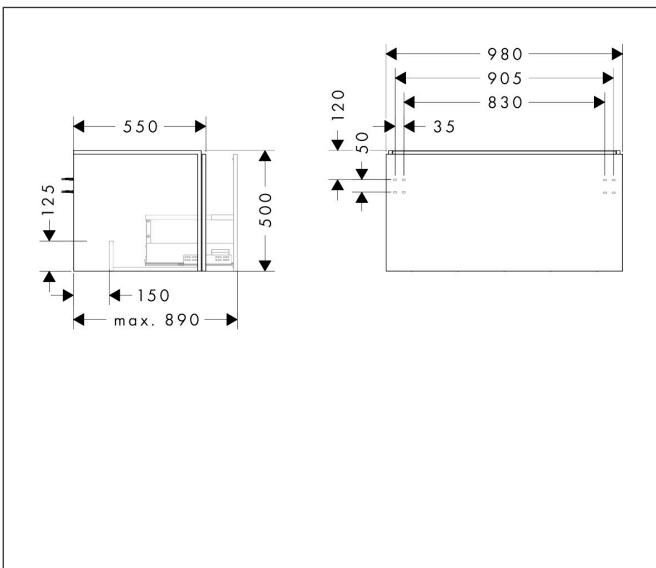

Merk	hansgrohe
Artikelnaam	Xilesa E badmeubel 980/550 met 1 lade voor consoles voor waskom/geslepen wastafel
Art.nr.	54266700
Oppervlakte	Mat wit
Netto prijs	629,64 EUR

Product foto

Kenmerken

- basismateriaal meubels: vezelplaat van gemiddelde dichtheid (MDF)
- oppervlaktemateriaal meubels: lak
- MoistureProof: duurzaam materiaal dat lang mooi blijft
- met zijgreepopening
- type opening: volledig uittrekbaar
- 1 lade
- SoftClose, voor vloeiend en zacht sluiten
- wandmontage
- montagevoorwaarde: voorgemonteerd
- met bevestigingsmateriaal
- opbouwwascom/opzetwastafel geslepen en console moeten apart worden besteld
- ruimtebesparende sifon (#54235000) is nodig voor de installatie en moet afzonderlijk worden besteld

Maat tekeningen

Technologie

Certificaat

Merk	hansgrohe
Artikelnaam	Xilesa E badmeubel 980/550 met 1 lade voor consoles voor waskom/geslepen wastafel
Art.nr.	54266700
Oppervlakte	Mat wit
Netto prijs	629,64 EUR

Benodigde onderdelen (naar keuze)

Product foto	Artikelnaam	Art.nr.	Prijs
	hansgrohe Xilesa E console 980/550 met uitsparing in het midden voor geslepen opzetwastafel mat wit	54270700	213,84
	hansgrohe Xilesa E console 980/550 met uitsparing in het midden voor waskom zonder kraangat mat wit	54276700	213,84

Benodigde onderdelen

Product foto	Artikelnaam	Art.nr.	Prijs
	hansgrohe Ruimtebesparende sifon voor wastafels 50 mm	54235000	39,60