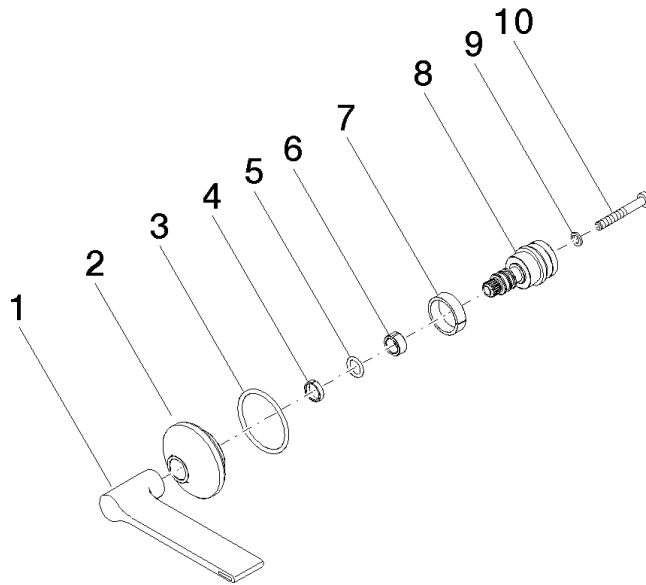

## Griff für Brause / Wanne Stand Cold Hebel 113 x 68 x 60 mm - Platin

---

90 20 80 012 01

## Griff für Brause / Wanne Stand Cold Hebel 113 x 68 x 60 mm - Platin

---

90 20 80 012 01

Griff für Brause / Wanne Stand Cold Hebel 113 x 68 x 60 mm - Platin

---

90 20 80 012 01

### Ersatzteilstückliste

Nr.	Artikelnummer	Benennung	Verbaumenge	Lieferzeit
	09 20 80 012-08	Griff Cold Hebel 14 x 30 x 90 mm - Platin	10	40