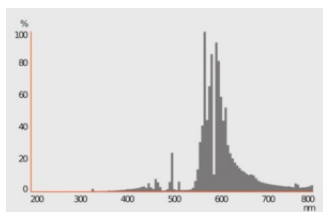

Fotometrische gegevens

Lichtstroom	5900 lm
Lichtstroom efficiëntie	79 lm/W
Kleurtemperatuur	2000 K
Kleurweergave-index Ra	≤ 25
Lichtkleur	220
Lichtstroom (LLMF) bij 2.000 h	0.92
Lichtstroom (LLMF) bij 4.000 h	0.86
Lichtstroom (LLMF) bij 6.000 h	0.83
Lichtstroom (LLMF) bij 8.000 h	0.82
Lichtstroom (LLMF) bij 12.000 h	0.81
Lichtstroom (LLMF) bij 16.000 h	0.81
Lichtstroom (LLMF) bij 20.000 h	0.80
UV-bescherming	Nee