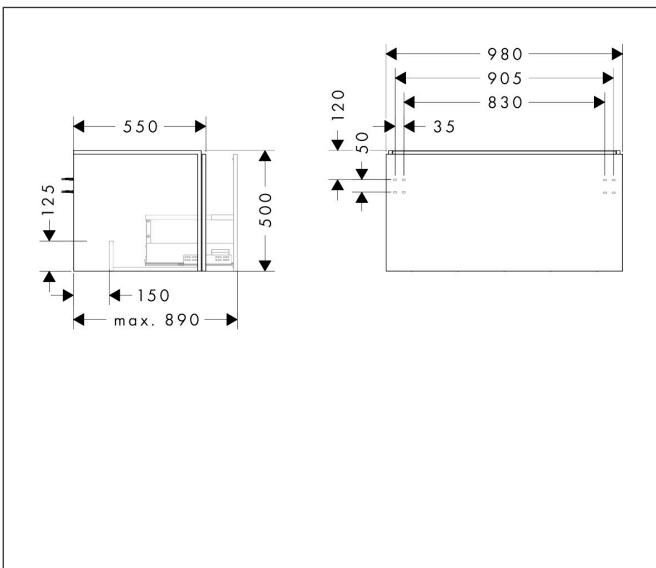

Merk	hansgrohe
Artikelnaam	Xilesa E badmeubel 980/550 met 1 lade voor consoles voor waskom/geslepen wastafel
Art.nr.	54266760
Oppervlakte	Slate Matt Grey
Netto prijs	629,64 EUR

Product foto

Kenmerken

- basismateriaal meubels: vezelplaat van gemiddelde dichtheid (MDF)
- oppervlaktemateriaal meubels: lak
- MoistureProof: duurzaam materiaal dat lang mooi blijft
- met zijgreepopening
- type opening: volledig uittrekbaar
- 1 lade
- SoftClose, voor vloeiend en zacht sluiten
- wandmontage
- montagevoorwaarde: voorgemonteerd
- met bevestigingsmateriaal
- opbouwwascom/opzetwastafel geslepen en console moeten apart worden besteld
- ruimtebesparende sifon (#54235000) is nodig voor de installatie en moet afzonderlijk worden besteld

Maat tekeningen

Technologie

Certificaat

Merk	hansgrohe
Artikelnaam	Xilesa E badmeubel 980/550 met 1 lade voor consoles voor waskom/geslepen wastafel
Art.nr.	54266760
Oppervlakte	Slate Matt Grey
Netto prijs	629,64 EUR

Benodigde onderdelen (naar keuze)

Product foto	Artikelnaam	Art.nr.	Prijs
	hansgrohe Xilesa E console 980/550 met uitsparing in het midden voor geslepen opzetwastafel Slate Matt Grey	54270760	213,84
	hansgrohe Xilesa E console 980/550 met uitsparing in het midden voor waskom zonder kraangat Slate Matt Grey	54276760	213,84

Benodigde onderdelen

Product foto	Artikelnaam	Art.nr.	Prijs
	hansgrohe Ruimtebesparende sifon voor wastafels 50 mm	54235000	39,60