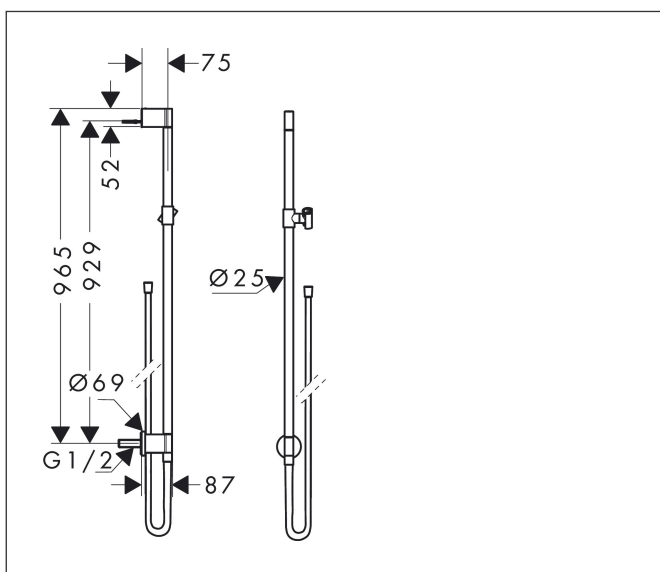

Merk	AXOR
Artikelnaam	<b>AXOR One</b> glijstang 90cm met muuraansluitbocht en doucheslang 160cm
Art.nr.	48792340
Oppervlakte	Brushed Black Chrome
Netto prijs	467,14 EUR

## Kenmerken

- bestaat uit: douchestang, schuifstuk, wandaansluiting, doucheslang
- draaikoppeling voorkomt dat de slang in de knoop raakt
- voor doucheslangen met een conische moer
- buislengte: 965 mm
- diameter glijstang: 25 mm
- profielbuis: rond
- boorafstand: 929 mm
- lengte doucheslang: 1600 mm
- schuifstuk traploos instelbaar
- wandhouders van metaal
- metalen handdouchehouder

## Maat tekeningen

Merk	AXOR
Artikelnaam	<b>AXOR One</b> glijstang 90cm met muuraansluitbocht en doucheslang 160cm
Art.nr.	48792340
Oppervlakte	Brushed Black Chrome
Netto prijs	467,14 EUR

## Explosietekening voor bouwjaar: >06/21

Merk	AXOR
Artikelnaam	<b>AXOR One</b> glijstang 90cm met muuraansluitbocht en doucheslang 160cm
Art.nr.	48792340
Oppervlakte	Brushed Black Chrome
Netto prijs	467,14 EUR