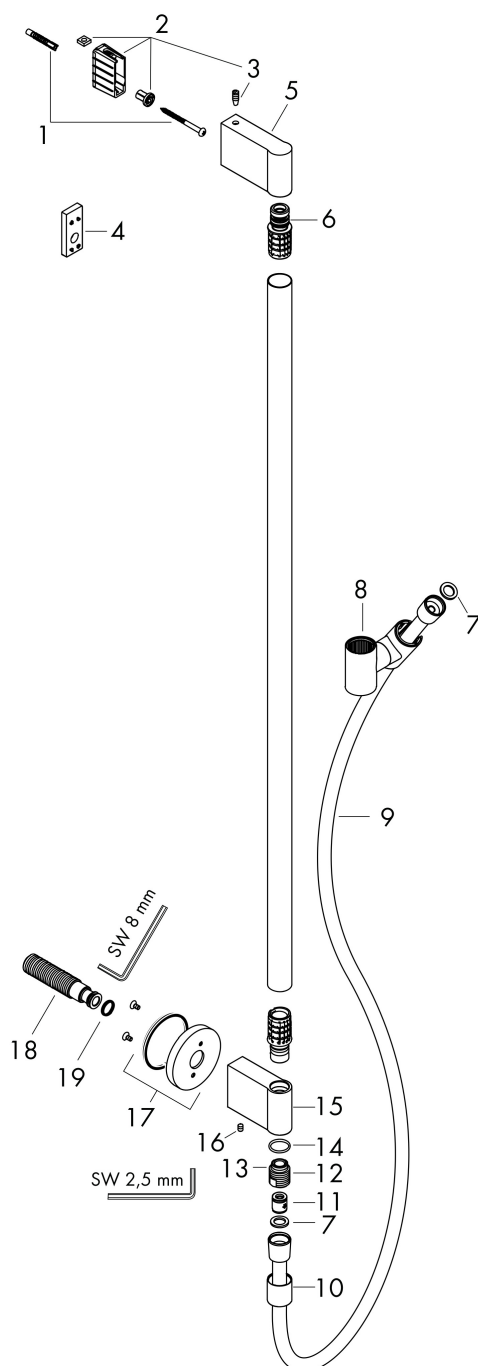

## Kenmerken

- bestaat uit: douchestang, schuifstuk, wandaansluiting, doucheslang
- draaikoppeling voorkomt dat de slang in de knoop raakt
- voor doucheslangen met een conische moer
- buislengte: 965 mm
- diameter glijstang: 25 mm
- profielbuis: rond
- boorafstand: 929 mm
- lengte doucheslang: 1600 mm
- schuifstuk traploos instelbaar
- wandhouders van metaal
- metalen handdouchehouder

## Maat tekeningen

Merk	AXOR
Artikelnaam	<b>AXOR One</b> glijstang 90cm met muuraansluitbocht en doucheslang 160cm
Art.nr.	48792340
Oppervlakte	Brushed Black Chrome
Netto prijs	467,14 EUR

## Explosietekening voor bouwjaar: >06/21

Merk	AXOR
Artikelnaam	<b>AXOR One</b> glijstang 90cm met muuraansluitbocht en doucheslang 160cm
Art.nr.	48792340
Oppervlakte	Brushed Black Chrome
Netto prijs	467,14 EUR

## Onderdelen voor bouwjaar: >06/21

Pos	Beschrijving	Art.nr.	Prijs
1	bevestigingsmateriaal	96179000	10,40
2	wandhouder compl.	96486000	10,40
3	schroef	97795000	7,70
4	opvulschijf 7 mm	96397310	17,30
5	afdekkap	94527310	78,00
6	O-Ring 13x3	98184000	3,00
7	dichting	98058000	3,00
8	schuifstuk cpl.	95480310	96,50
9	doucheslang 1,60 m	28626310	60,84
10	huls	94361310	117,60
11	terugslagklepset DW 15	94074000	12,70
12	aansluiting	95392000	16,60
13	O-ring 14x2	98129000	3,00
14	O-ring 17x2	98199000	3,00
15	wandhouder onder	94358310	170,60
16	inbusschroef M5x8	92851000	3,00
17	rozet	94359310	60,90
18	aansluiting G½	95626000	40,60
19	O-ring 13x2	98128000	3,00