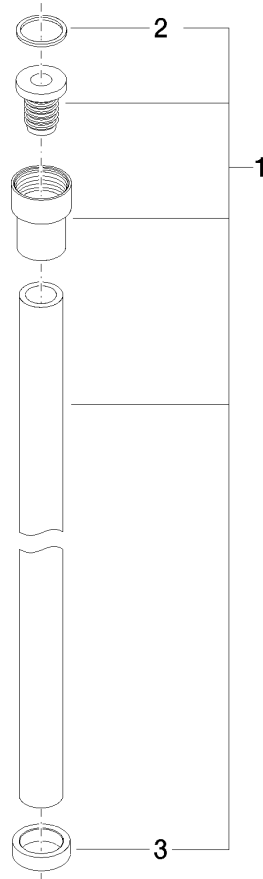

**WATER TUBE Kneipp-Schlauch schwarz 2000 mm - Chrom gebürstet**

28 286 979

- Schlauchtülle mit Hülse M33
- mit Haltering

	Chrom gebürstet	28 286 979-93
	Chrom	28 286 979-00
	Platin gebürstet	28 286 979-06
	Platin	28 286 979-08
	Dark Chrome	28 286 979-19
	Light Gold	28 286 979-26
	Light Gold gebürstet	28 286 979-27
	Messing gebürstet (23kt Gold)	28 286 979-28
	Schwarz matt	28 286 979-33
	Bronze gebürstet	28 286 979-42
	Champagne gebürstet (22kt Gold)	28 286 979-46
	Champagne (22kt Gold)	28 286 979-47
	Dark Platinum gebürstet	28 286 979-99

# WATER TUBE Kneipp-Schlauch schwarz 2000 mm - Chrom gebürstet

28 286 979

mm [inches]

## Durchflussdiagramm

WATER TUBE Kneipp-Schlauch schwarz 2000 mm - Chrom gebürstet

---

28 286 979

**Produktversion ab 4/1/2023**

Ersatzteile für die  
anderen  
Oberflächenvarianten  
finden Sie hier:  
Chrom

## WATER TUBE Kneipp-Schlauch schwarz 2000 mm - Chrom gebürstet

---

28 286 979