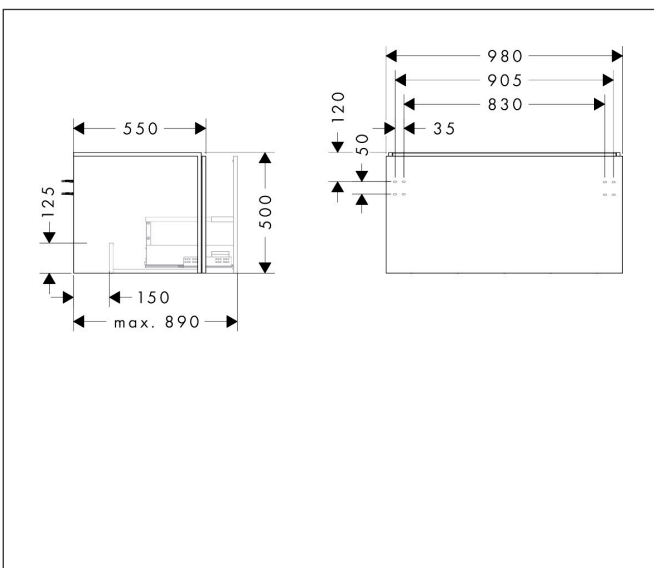

Merk	hansgrohe
Artikelnaam	Xilesa E badmeubel 980/550 met 1 lade voor consoles voor waskom/geslepen wastafel
Art.nr.	54266780
Oppervlakte	Sand Matt Beige
Netto prijs	629,64 EUR

Product foto

Kenmerken

- basismateriaal meubels: vezelplaat van gemiddelde dichtheid (MDF)
- oppervlaktemateriaal meubels: lak
- MoistureProof: duurzaam materiaal dat lang mooi blijft
- met zijgreepopening
- type opening: volledig uittrekbaar
- 1 lade
- SoftClose, voor vloeiend en zacht sluiten
- wandmontage
- montagevoorwaarde: voorgemonteerd
- met bevestigingsmateriaal
- opbouwwascom/opzetwastafel geslepen en console moeten apart worden besteld
- ruimtebesparende sifon (#54235000) is nodig voor de installatie en moet afzonderlijk worden besteld

Maat tekeningen

Technologie

Certificaat

Merk	hansgrohe
Artikelnaam	Xilesa E badmeubel 980/550 met 1 lade voor consoles voor waskom/geslepen wastafel
Art.nr.	54266780
Oppervlakte	Sand Matt Beige
Netto prijs	629,64 EUR

Benodigde onderdelen (naar keuze)

Product foto	Artikelnaam	Art.nr.	Prijs
	hansgrohe Xilesa E console 980/550 met uitsparing in het midden voor geslepen opzetwastafel Sand Matt Beige	54270780	213,84
	hansgrohe Xilesa E console 980/550 met uitsparing in het midden voor waskom zonder kraangat Sand Matt Beige	54276780	213,84

Benodigde onderdelen

Product foto	Artikelnaam	Art.nr.	Prijs
	hansgrohe Ruimtebesparende sifon voor wastafels 50 mm	54235000	39,60