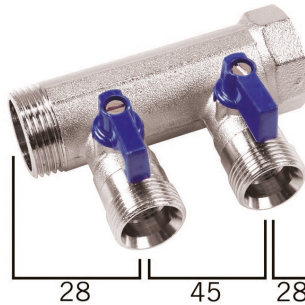

VB060504-BLAUW: Verteiler 1" mit kugelhahnset und 4 EK anschluben Blau

Kommerzielle Informationen

Messing Henco verdeler 1" aansluiting met bolkraan en euroconus aansluitingen

- Universele euroconus-aansluitingen
- Per groep afsluitbaar
- Korte inbouwlengthe
- Kan zowel horizontaal als verticaal als ondersteboven geïnstalleerd worden

Beschikbaar in een 3/4" en een 1" uitvoering

Beschikbaar in blauw en rood.

Geschikt voor verwarming, air conditioning en sanitaire installaties.

Via configuratie verdeler mogelijkheid tot parallel gebruik van koude en/of warme circuits.

Zertifikate

Anwendungen

Trinkwasser, Heizung, Kühlung, Sanitär

Lösungen

Gebäudeinstallation, Industrie, Tiefbau

Technische Eigenschaften

Geeignet für Leitungswasser	✓	Anzahl der Abzweige	4
Geeignet für Heizungswasser	✓	Anzahl der Verzweigungsrichtungen	1
Geeignet für Kühlwasser	✓	Abstand zwischen den Abzweigungen	50 Millimeter
Geeignet für Pressluft	✗	Max. Mediumtemperatur (Dauerbetrieb)	95 Grad Celsius
Geeignet für Glykol	✓	Breite	50 Millimeter
Montageart	Aufbau	Höhe	75 Millimeter
Ausführung	Verteiler/Sammler	Länge Verteiler	195 Millimeter
Werkstoff	Messing		
Oberflächenschutz	unbehandelt		
Form	Durchgang mit geraden Abzweigen		
Nenndurchmesser Anschluss 2	1 Zoll (25)		
Anschluss 2	Innengewinde zylindrisch (BSPP)		
Nenndurchmesser Abzweigungen	3/4 Zoll (20)		
Anschluss Abzweigungen	Eurokonus standardlos		
Unterschiedliche Abstände zwischen Abzweigungen	✗		
Systemgebunden	✓		
Mit Füll-/Entleerungshahn	✗		
Mit Absperrventil	✓		
Mit Entlüftung	✗		
Mit Wandbefestigungsbügel	✗		
Mit Befestigungsmaterial	✗		
Mit Füßen	✗		
Mit Isolierung	✗		
KOMO-Prüfsiegel	✗		
Typenzulassung nach BBR/EKS	✗		

Verwandte Produkte

Produktcode	GTIN	Beschreibung
VB-HANDLE-BLUE	05414764049970	Henco handgriff blau für VB-article

Bild