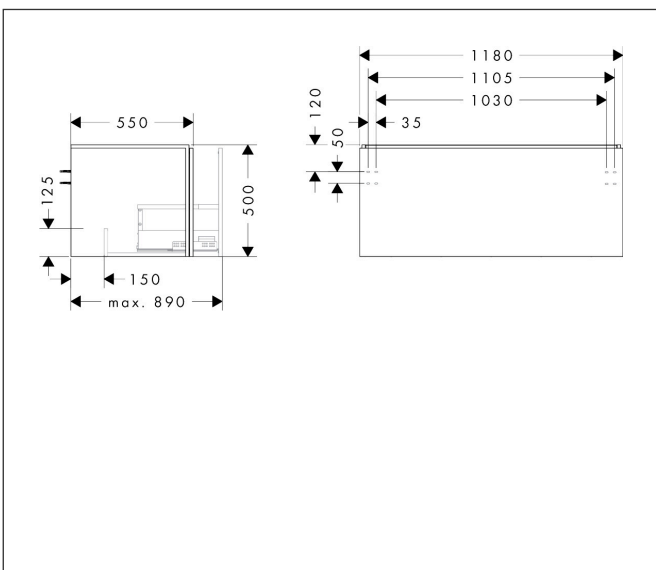

Merk	hansgrohe
Artikelnaam	Xilesa E badmeubel 1180/550 met 1 lade voor consoles voor waskom/geslepen wastafel
Art.nr.	54267550
Oppervlakte	Cashmere Oak
Netto prijs	673,92 EUR

Product foto

Kenmerken

- basismateriaal meubels: 3-laags spaanplaat met hoge dichtheid
- oppervlaktemateriaal meubels: melamine directe coating
- MoistureProof: duurzaam materiaal dat lang mooi blijft
- met zijgreepopening
- type opening: volledig uittrekbaar
- 1 lade
- SoftClose, voor vloeiend en zacht sluiten
- wandmontage
- montagevoorwaarde: voorgemonteerd
- met bevestigingsmateriaal
- opbouwwascom/opzetwastafel geslepen en console moeten apart worden besteld
- ruimtebesparende sifon (#54235000) is nodig voor de installatie en moet afzonderlijk worden besteld

Maat tekeningen

Technologie

Certificaat

Merk	hansgrohe
Artikelnaam	Xilesa E badmeubel 1180/550 met 1 lade voor consoles voor waskom/geslepen wastafel
Art.nr.	54267550
Oppervlakte	Cashmere Oak
Netto prijs	673,92 EUR

Benodigde onderdelen (naar keuze)

Product foto	Artikelnaam	Art.nr.	Prijs
	hansgrohe Xilesa E console 1180/550 met uitsparing in het midden voor geslepen opzetwastafel Cashmere Oak	54271550	251,64
	hansgrohe Xilesa E console 1180/550 met uitsparing in het midden voor waskom zonder kraangat Cashmere Oak	54277550	251,64

Benodigde onderdelen

Product foto	Artikelnaam	Art.nr.	Prijs
	hansgrohe Ruimtebesparende sifon voor wastafels 50 mm	54235000	39,60