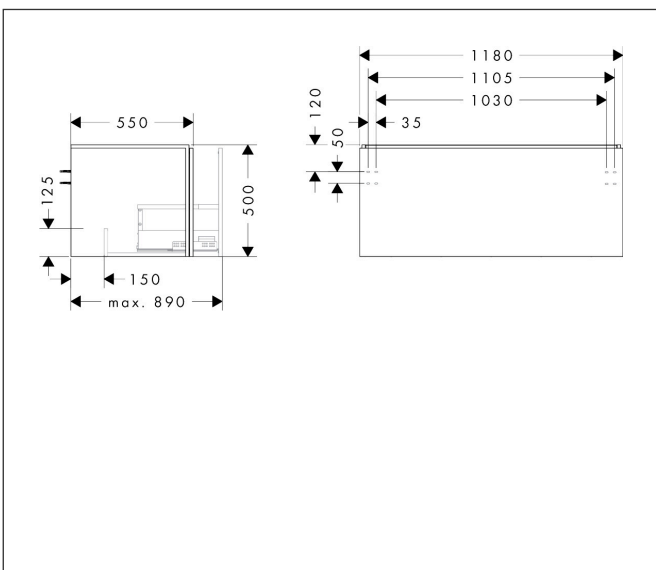

Merk	hansgrohe
Artikelnaam	Xilesa E badmeubel 1180/550 met 1 lade voor consoles voor waskom/geslepen wastafel
Art.nr.	54267700
Oppervlakte	Mat wit
Netto prijs	673,92 EUR

Product foto

Kenmerken

- basismateriaal meubels: vezelplaat van gemiddelde dichtheid (MDF)
- oppervlaktemateriaal meubels: lak
- MoistureProof: duurzaam materiaal dat lang mooi blijft
- met zijgreepopening
- type opening: volledig uittrekbaar
- 1 lade
- SoftClose, voor vloeiend en zacht sluiten
- wandmontage
- montagevoorwaarde: voorgemonteerd
- met bevestigingsmateriaal
- opbouwwascom/opzetwastafel geslepen en console moeten apart worden besteld
- ruimtebesparende sifon (#54235000) is nodig voor de installatie en moet afzonderlijk worden besteld

Maat tekeningen

Technologie

Certificaat

Merk	hansgrohe
Artikelnaam	Xilesa E badmeubel 1180/550 met 1 lade voor consoles voor waskom/geslepen wastafel
Art.nr.	54267700
Oppervlakte	Mat wit
Netto prijs	673,92 EUR

Benodigde onderdelen (naar keuze)

Product foto	Artikelnaam	Art.nr.	Prijs
	hansgrohe Xilesa E console 1180/550 met uitsparing in het midden voor geslepen opzetwastafel mat wit	54271700	251,64
	hansgrohe Xilesa E console 1180/550 met uitsparing in het midden voor waskom zonder kraangat mat wit	54277700	251,64

Benodigde onderdelen

Product foto	Artikelnaam	Art.nr.	Prijs
	hansgrohe Ruimtebesparende sifon voor wastafels 50 mm	54235000	39,60