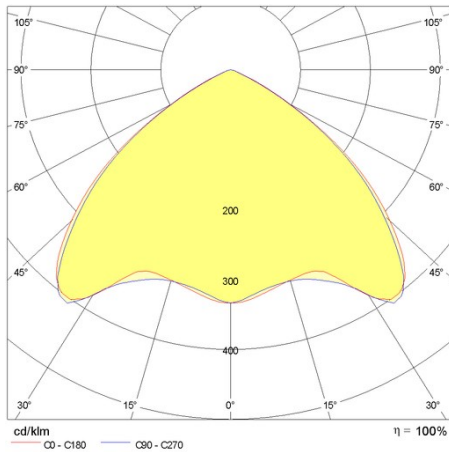

Fotometrische gegevens