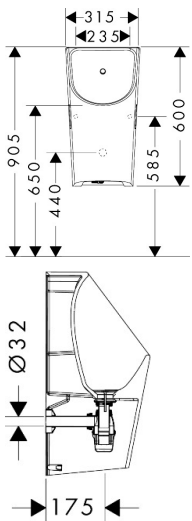

Merk	hansgrohe
Artikelnaam	EluPura Original S urinoir met toevoer van boven en afvoer naar onder/achter, zonder spoelrand
Art.nr.	60287450
Oppervlakte	wit
Netto prijs	294,58 EUR

Product foto

Kenmerken

- materiaal: keramiek
- Made to Fit NoiseReduction: een geluiddempende mat die past bij de vorm van het product
- glansgraad keramiek: glanzend
- sifon inbegrepen
- randloos
- watertoevoer vanaf de bovenzijde
- aansluiting: wandmontage
- aansluiting: G $\frac{1}{2}$
- met bevestigingsmateriaal

Maat tekeningen

Technologie

Merk	hansgrohe
Artikelnaam	EluPura Original S urinoir met toevoer van boven en afvoer naar onder/achter, zonder spoelrand
Art.nr.	60287450
Oppervlakte	wit
Netto prijs	294,58 EUR

Installatievoorbeelden

i Afmetingen kunnen variëren vanwege keramische toleranties die verband houden met het productieproces.

Merk	hansgrohe
Artikelnaam	EluPura Original S urinoir met toevoer van boven en afvoer naar onder/achter, zonder spoelrand
Art.nr.	60287450
Oppervlakte	wit
Netto prijs	294,58 EUR

Explosietekening voor bouwjaar: >04/24

Merk	hansgrohe
Artikelnaam	EluPura Original S urinoir met toevoer van boven en afvoer naar onder/achter, zonder spoelrand
Art.nr.	60287450
Oppervlakte	wit
Netto prijs	294,58 EUR