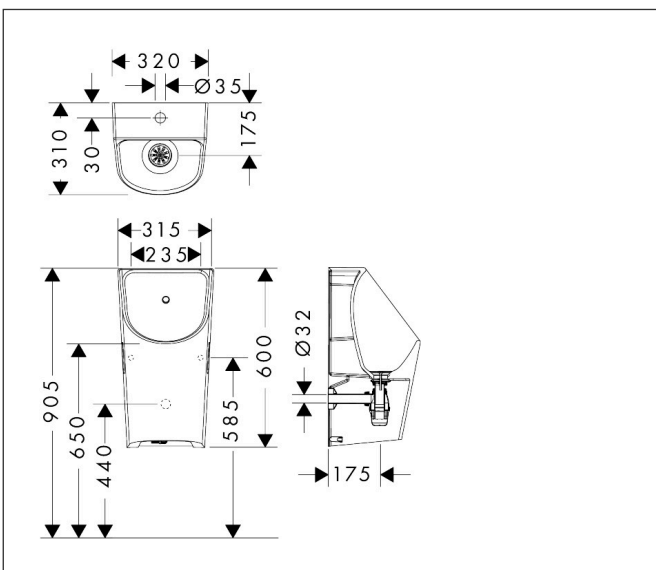

Merk	hansgrohe
Artikelnaam	EluPura Original S urinoir met toevoer van boven en afvoer naar onder/achter, zonder spoelrand
Art.nr.	60287450
Oppervlakte	wit
Netto prijs	294,58 EUR

Product foto

Kenmerken

- materiaal: keramiek
- Made to Fit NoiseReduction: een geluiddempende mat die past bij de vorm van het product
- glansgraad keramiek: glanzend
- sifon inbegrepen
- randloos
- watertoevoer vanaf de bovenzijde
- aansluiting: wandmontage
- aansluiting: G $\frac{1}{2}$
- met bevestigingsmateriaal

Maat tekeningen

Technologie

Merk	hansgrohe
Artikelnaam	EluPura Original S urinoir met toevoer van boven en afvoer naar onder/achter, zonder spoelrand
Art.nr.	60287450
Oppervlakte	wit
Netto prijs	294,58 EUR

Installatievoorbeelden

i Afmetingen kunnen variëren vanwege keramische toleranties die verband houden met het productieproces.

Merk	hansgrohe
Artikelnaam	EluPura Original S urinoir met toevoer van boven en afvoer naar onder/achter, zonder spoelrand
Art.nr.	60287450
Oppervlakte	wit
Netto prijs	294,58 EUR

Explosietekening voor bouwjaar: >04/24

Merk	hansgrohe
Artikelnaam	EluPura Original S urinoir met toevoer van boven en afvoer naar onder/achter, zonder spoelrand
Art.nr.	60287450
Oppervlakte	wit
Netto prijs	294,58 EUR