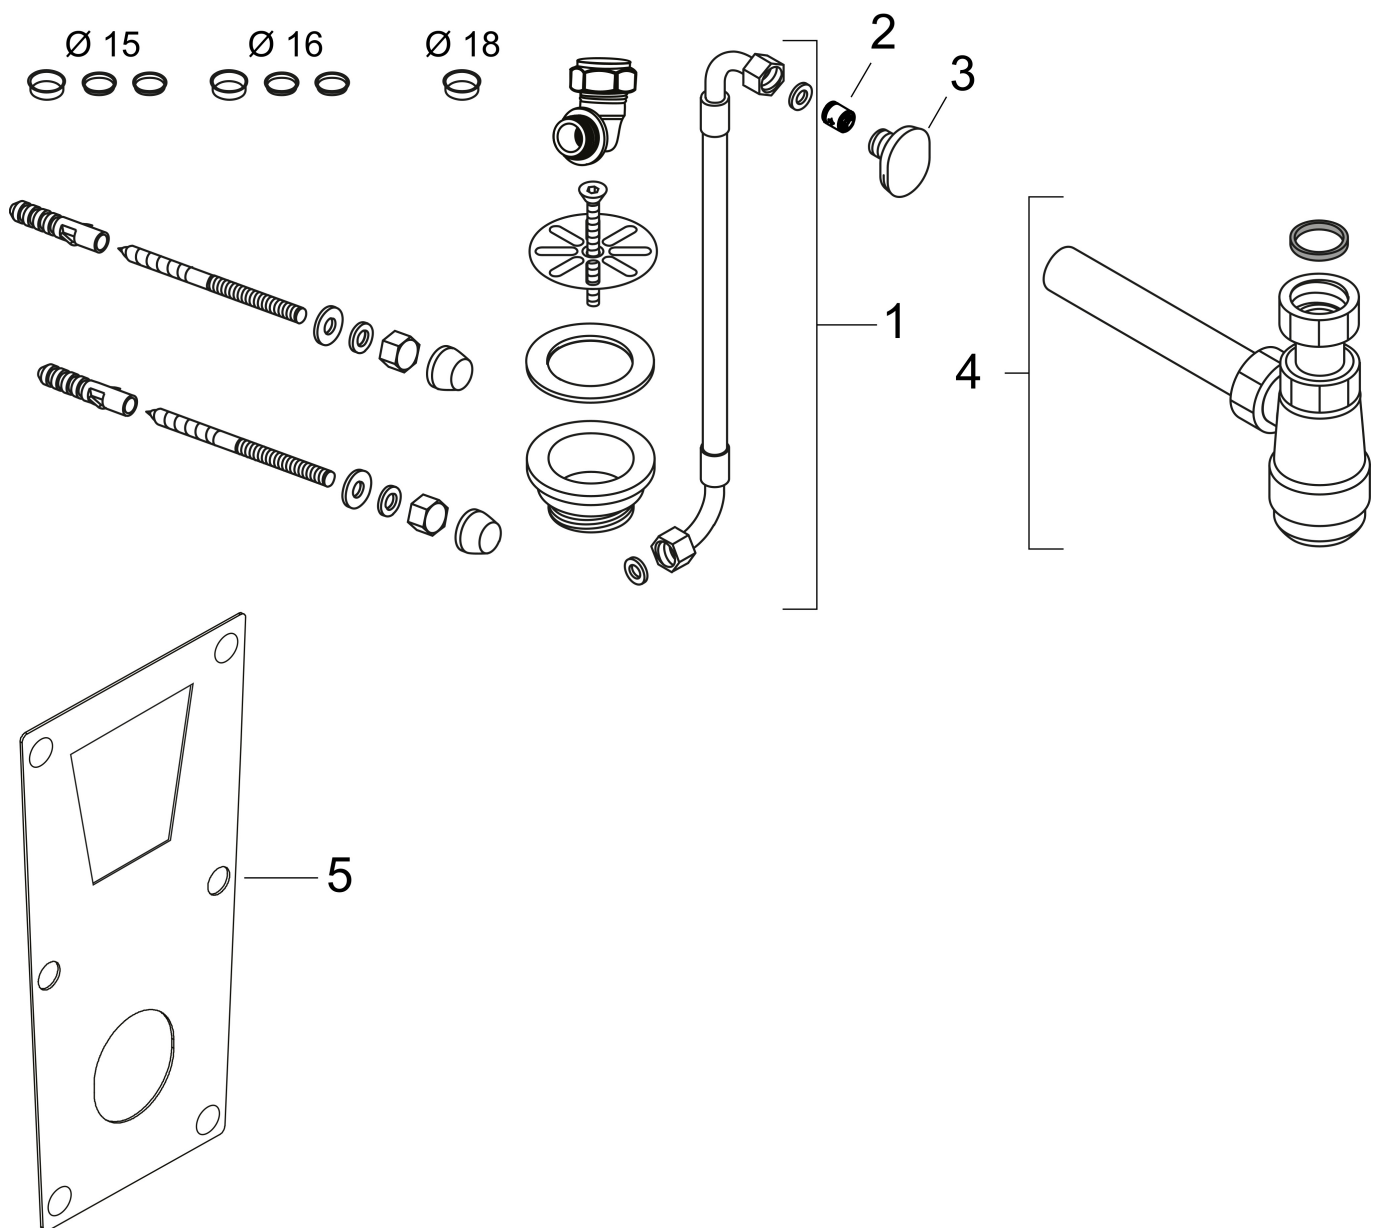

Merk	hansgrohe
Artikelnaam	EluPura Original S urinoir met toevoer van boven en afvoer naar onder/achter, zonder spoelrand
Art.nr.	60287450
Oppervlakte	wit
Netto prijs	294,58 EUR

Product foto

Kenmerken

- materiaal: keramiek
- Made to Fit NoiseReduction: een geluiddempende mat die past bij de vorm van het product
- glansgraad keramiek: glanzend
- sifon inbegrepen
- randloos
- watertoevoer vanaf de bovenzijde
- aansluiting: wandmontage
- aansluiting: G $\frac{1}{2}$
- met bevestigingsmateriaal

Maat tekeningen

Technologie

Merk	hansgrohe
Artikelnaam	EluPura Original S urinoir met toevoer van boven en afvoer naar onder/achter, zonder spoelrand
Art.nr.	60287450
Oppervlakte	wit
Netto prijs	294,58 EUR

Installatievoorbeelden

i Afmetingen kunnen variëren vanwege keramische toleranties die verband houden met het productieproces.

Merk	hansgrohe
Artikelnaam	EluPura Original S urinoir met toevoer van boven en afvoer naar onder/achter, zonder spoelrand
Art.nr.	60287450
Oppervlakte	wit
Netto prijs	294,58 EUR

Explosietekening voor bouwjaar: >04/24

Merk	hansgrohe
Artikelnaam	EluPura Original S urinoir met toevoer van boven en afvoer naar onder/achter, zonder spoelrand
Art.nr.	60287450
Oppervlakte	wit
Netto prijs	294,58 EUR