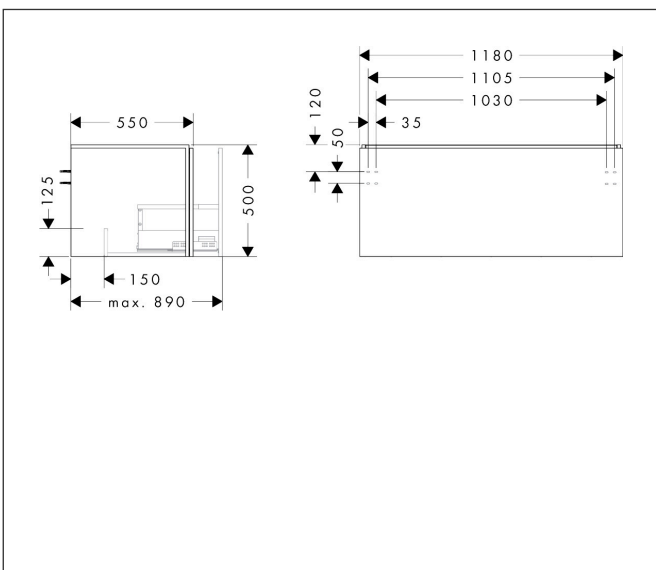

Merk	hansgrohe
Artikelnaam	Xilesa E badmeubel 1180/550 met 1 lade voor consoles voor waskom/geslepen wastafel
Art.nr.	54267760
Oppervlakte	Slate Matt Grey
Netto prijs	673,92 EUR

Product foto

Kenmerken

- basismateriaal meubels: vezelplaat van gemiddelde dichtheid (MDF)
- oppervlaktemateriaal meubels: lak
- MoistureProof: duurzaam materiaal dat lang mooi blijft
- met zijgreepopening
- type opening: volledig uittrekbaar
- 1 lade
- SoftClose, voor vloeiend en zacht sluiten
- wandmontage
- montagevoorwaarde: voorgemonteerd
- met bevestigingsmateriaal
- opbouwwascom/opzetwastafel geslepen en console moeten apart worden besteld
- ruimtebesparende sifon (#54235000) is nodig voor de installatie en moet afzonderlijk worden besteld

Maat tekeningen

Technologie

Certificaat

Merk	hansgrohe
Artikelnaam	Xilesa E badmeubel 1180/550 met 1 lade voor consoles voor waskom/geslepen wastafel
Art.nr.	54267760
Oppervlakte	Slate Matt Grey
Netto prijs	673,92 EUR

Benodigde onderdelen (naar keuze)

Product foto	Artikelnaam	Art.nr.	Prijs
	hansgrohe Xilesa E console 1180/550 met uitsparing in het midden voor geslepen opzetwastafel Slate Matt Grey	54271760	251,64
	hansgrohe Xilesa E console 1180/550 met uitsparing in het midden voor waskom zonder kraangat Slate Matt Grey	54277760	251,64

Benodigde onderdelen

Product foto	Artikelnaam	Art.nr.	Prijs
	hansgrohe Ruimtebesparende sifon voor wastafels 50 mm	54235000	39,60