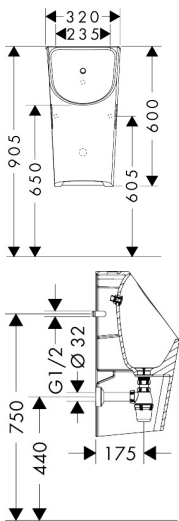

Maat tekeningen

Technologie

Merk	hansgrohe
Artikelnaam	EluPura Original S urinoir met toevoer van achter en afvoer naar onder/achter, zonder spoelrand, SmartClean
Art.nr.	61174450
Oppervlakte	wit
Netto prijs	348,04 EUR

Installatievoorbeelden

i Afmetingen kunnen variëren vanwege keramische toleranties die verband houden met het productieproces.

Merk	hansgrohe
Artikelnaam	EluPura Original S urinoir met toevoer van achter en afvoer naar onder/achter, zonder spoelrand, SmartClean
Art.nr.	61174450
Oppervlakte	wit
Netto prijs	348,04 EUR

Explosietekening voor bouwjaar: >04/24

Merk	hansgrohe
Artikelnaam	EluPura Original S urinoir met toevoer van achter en afvoer naar onder/achter, zonder spoelrand, SmartClean
Art.nr.	61174450
Oppervlakte	wit
Netto prijs	348,04 EUR

Onderdelen voor bouwjaar: >04/24

Pos	Beschrijving	Art.nr.	Prijs
1	uitloop compl.	94737006	42,22
2	montageset	94735006	81,54
3	Sifon compl.	94736006	42,22
4	geluidsisolerende mat	87827000	