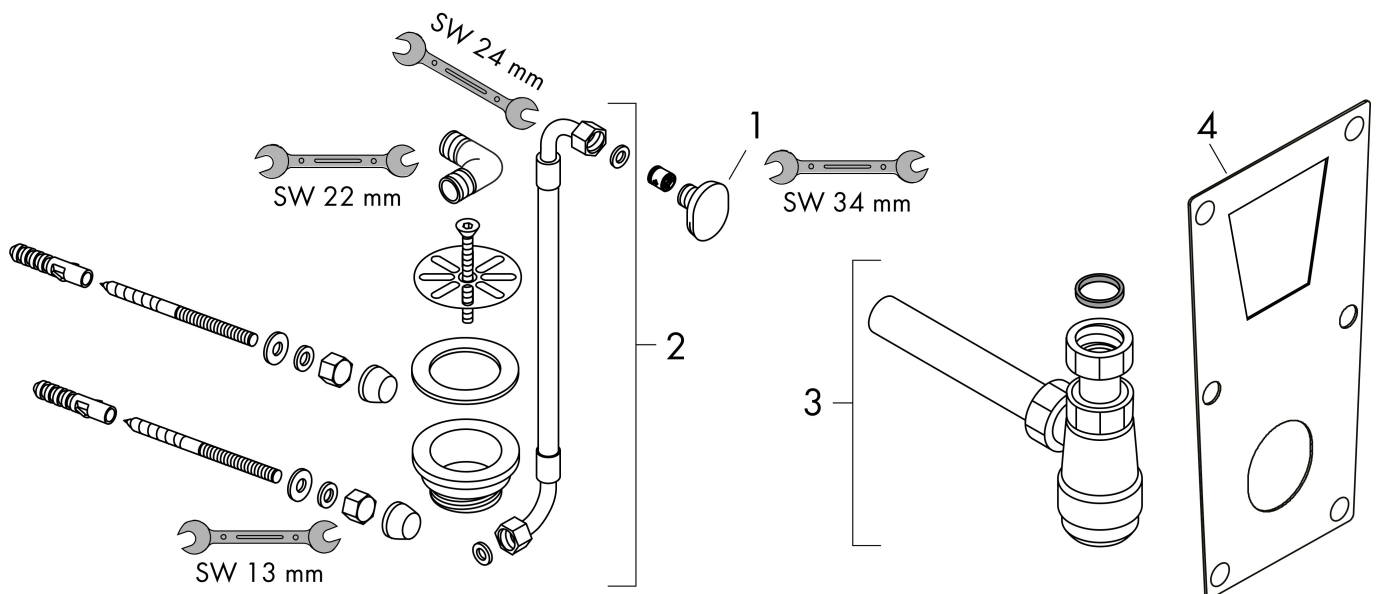

Kenmerken

- materiaal: keramiek
- Made to Fit NoiseReduction: een geluiddempende mat die past bij de vorm van het product
- SmartClean: vuilafstotend glazuur
- glansgraad keramiek: glanzend
- sifon inbegrepen
- randloos
- watertoevoer vanaf de achterzijde
- aansluiting: wandmontage
- aansluiting: G $\frac{1}{2}$
- met bevestigingsmateriaal

Maat tekeningen

Technologie

Merk	hansgrohe
Artikelnaam	EluPura Original S urinoir met toevoer van achter en afvoer naar onder/achter, zonder spoelrand, SmartClean
Art.nr.	61174450
Oppervlakte	wit
Netto prijs	348,04 EUR

Installatievoorbeelden

i Afmetingen kunnen variëren vanwege keramische toleranties die verband houden met het productieproces.

Merk	hansgrohe
Artikelnaam	EluPura Original S urinoir met toevoer van achter en afvoer naar onder/achter, zonder spoelrand, SmartClean
Art.nr.	61174450
Oppervlakte	wit
Netto prijs	348,04 EUR

Explosietekening voor bouwjaar: >04/24

Merk	hansgrohe
Artikelnaam	EluPura Original S urinoir met toevoer van achter en afvoer naar onder/achter, zonder spoelrand, SmartClean
Art.nr.	61174450
Oppervlakte	wit
Netto prijs	348,04 EUR