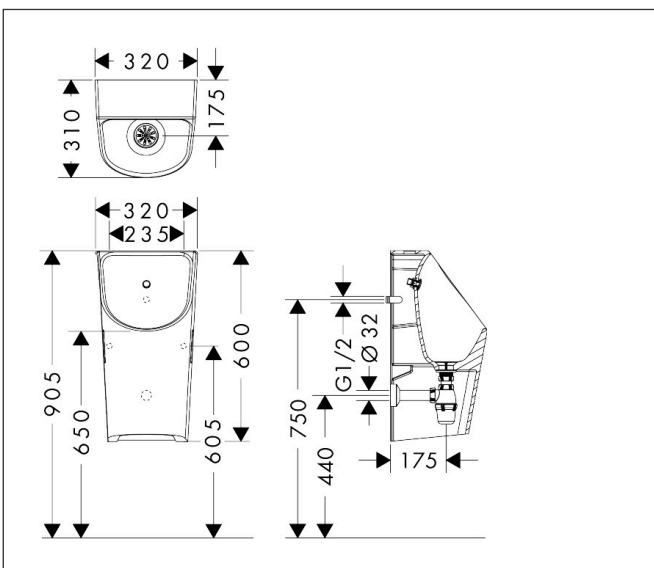

Merk	hansgrohe
Artikelnaam	EluPura Original S urinoir met toevoer van achter en afvoer naar onder/achter, zonder spoelrand, SmartClean
Art.nr.	61174450
Oppervlakte	wit
Netto prijs	348,04 EUR

Product foto

Maat tekeningen

Technologie

Merk	hansgrohe
Artikelnaam	EluPura Original S urinoir met toevoer van achter en afvoer naar onder/achter, zonder spoelrand, SmartClean
Art.nr.	61174450
Oppervlakte	wit
Netto prijs	348,04 EUR

Installatievoorbeelden

i Afmetingen kunnen variëren vanwege keramische toleranties die verband houden met het productieproces.

Merk	hansgrohe
Artikelnaam	EluPura Original S urinoir met toevoer van achter en afvoer naar onder/achter, zonder spoelrand, SmartClean
Art.nr.	61174450
Oppervlakte	wit
Netto prijs	348,04 EUR

Explosietekening voor bouwjaar: >04/24

Merk	hansgrohe
Artikelnaam	EluPura Original S urinoir met toevoer van achter en afvoer naar onder/achter, zonder spoelrand, SmartClean
Art.nr.	61174450
Oppervlakte	wit
Netto prijs	348,04 EUR