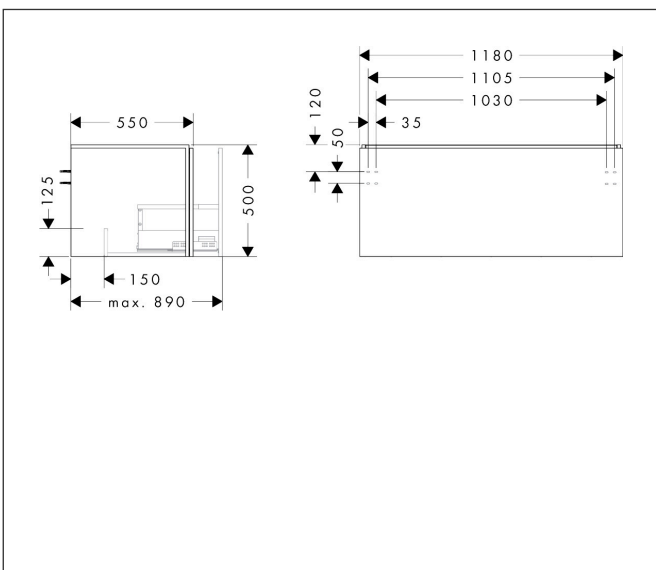

Merk	hansgrohe
Artikelnaam	Xilesa E badmeubel 1180/550 met 1 lade voor consoles voor waskom/geslepen wastafel
Art.nr.	54267780
Oppervlakte	Sand Matt Beige
Netto prijs	673,92 EUR

Product foto

Kenmerken

- basismateriaal meubels: vezelplaat van gemiddelde dichtheid (MDF)
- oppervlaktemateriaal meubels: lak
- MoistureProof: duurzaam materiaal dat lang mooi blijft
- met zijgreepopening
- type opening: volledig uittrekbaar
- 1 lade
- SoftClose, voor vloeiend en zacht sluiten
- wandmontage
- montagevoorwaarde: voorgemonteerd
- met bevestigingsmateriaal
- opbouwwascom/opzetwastafel geslepen en console moeten apart worden besteld
- ruimtebesparende sifon (#54235000) is nodig voor de installatie en moet afzonderlijk worden besteld

Maat tekeningen

Technologie

Certificaat

Merk	hansgrohe
Artikelnaam	Xilesa E badmeubel 1180/550 met 1 lade voor consoles voor waskom/geslepen wastafel
Art.nr.	54267780
Oppervlakte	Sand Matt Beige
Netto prijs	673,92 EUR

Benodigde onderdelen (naar keuze)

Product foto	Artikelnaam	Art.nr.	Prijs
	hansgrohe Xilesa E console 1180/550 met uitsparing in het midden voor geslepen opzetwastafel Sand Matt Beige	54271780	251,64
	hansgrohe Xilesa E console 1180/550 met uitsparing in het midden voor waskom zonder kraangat Sand Matt Beige	54277780	251,64

Benodigde onderdelen

Product foto	Artikelnaam	Art.nr.	Prijs
	hansgrohe Ruimtebesparende sifon voor wastafels 50 mm	54235000	39,60