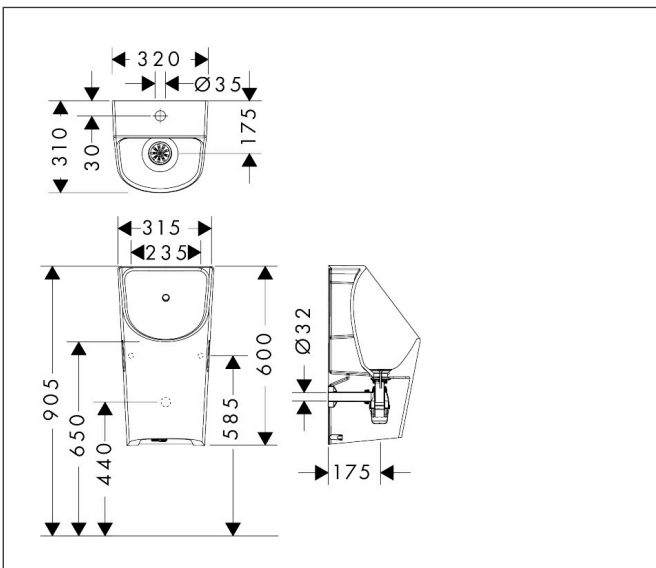

Merk	hansgrohe
Artikelnaam	EluPura Original S urinoir met toevoer van boven en afvoer naar onder/achter, zonder spoelrand, SmartClean
Art.nr.	61175450
Oppervlakte	wit
Netto prijs	348,04 EUR

Product foto

Maat tekeningen

Technologie

Merk	hansgrohe
Artikelnaam	EluPura Original S urinoir met toevoer van boven en afvoer naar onder/achter, zonder spoelrand, SmartClean
Art.nr.	61175450
Oppervlakte	wit
Netto prijs	348,04 EUR

Installatievoorbeelden

i Afmetingen kunnen variëren vanwege keramische toleranties die verband houden met het productieproces.

Merk	hansgrohe
Artikelnaam	EluPura Original S urinoir met toevoer van boven en afvoer naar onder/achter, zonder spoelrand, SmartClean
Art.nr.	61175450
Oppervlakte	wit
Netto prijs	348,04 EUR

Explosietekening voor bouwjaar: >04/24

Merk	hansgrohe
Artikelnaam	EluPura Original S urinoir met toevoer van boven en afvoer naar onder/achter, zonder spoelrand, SmartClean
Art.nr.	61175450
Oppervlakte	wit
Netto prijs	348,04 EUR