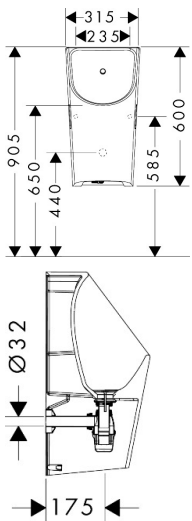

Maat tekeningen

Technologie

Merk	hansgrohe
Artikelnaam	EluPura Original S urinoir met toevoer van boven en afvoer naar onder/achter, zonder spoelrand, SmartClean
Art.nr.	61175450
Oppervlakte	wit
Netto prijs	348,04 EUR

Installatievoorbeelden

i Afmetingen kunnen variëren vanwege keramische toleranties die verband houden met het productieproces.

Merk	hansgrohe
Artikelnaam	EluPura Original S urinoir met toevoer van boven en afvoer naar onder/achter, zonder spoelrand, SmartClean
Art.nr.	61175450
Oppervlakte	wit
Netto prijs	348,04 EUR