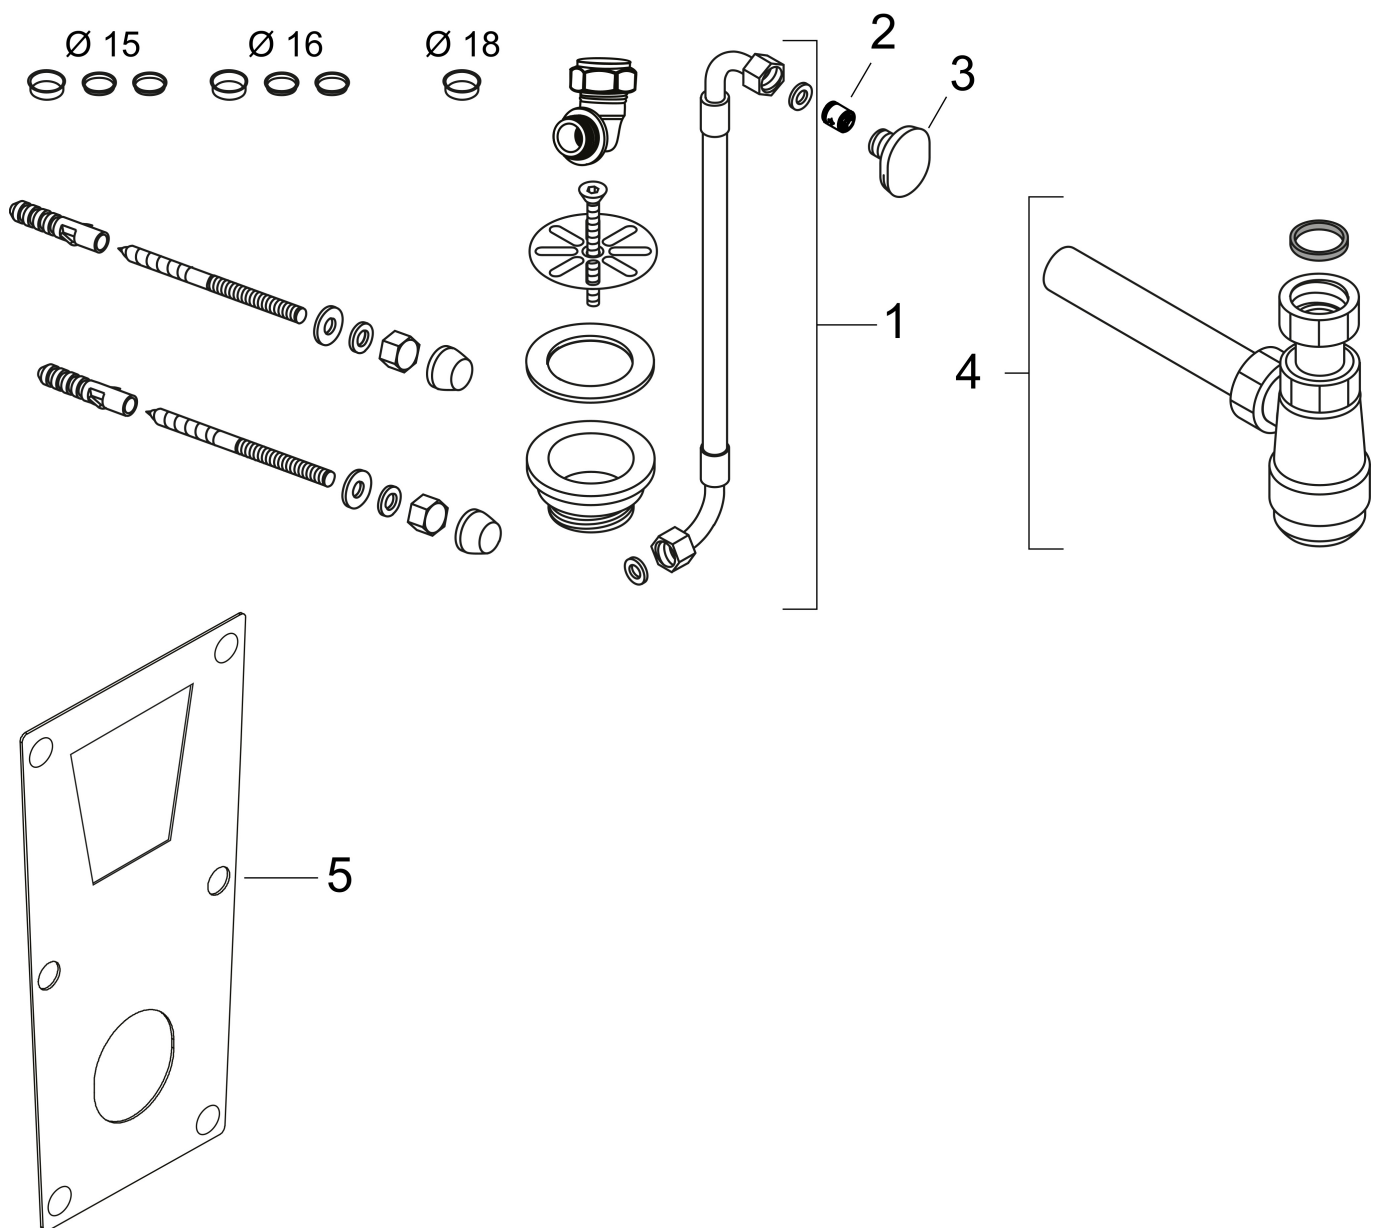

Kenmerken

- materiaal: keramiek
- Made to Fit NoiseReduction: een geluiddempende mat die past bij de vorm van het product
- SmartClean: vuilafstotend glazuur
- glansgraad keramiek: glanzend
- sifon inbegrepen
- randloos
- watertoevoer vanaf de bovenzijde
- aansluiting: wandmontage
- aansluiting: G $\frac{1}{2}$
- met bevestigingsmateriaal

Maat tekeningen

Technologie

Merk	hansgrohe
Artikelnaam	EluPura Original S urinoir met toevoer van boven en afvoer naar onder/achter, zonder spoelrand, SmartClean
Art.nr.	61175450
Oppervlakte	wit
Netto prijs	348,04 EUR

Installatievoorbeelden

i Afmetingen kunnen variëren vanwege keramische toleranties die verband houden met het productieproces.

Merk	hansgrohe
Artikelnaam	EluPura Original S urinoir met toevoer van boven en afvoer naar onder/achter, zonder spoelrand, SmartClean
Art.nr.	61175450
Oppervlakte	wit
Netto prijs	348,04 EUR

Explosietekening voor bouwjaar: >04/24

Merk	hansgrohe
Artikelnaam	EluPura Original S urinoir met toevoer van boven en afvoer naar onder/achter, zonder spoelrand, SmartClean
Art.nr.	61175450
Oppervlakte	wit
Netto prijs	348,04 EUR