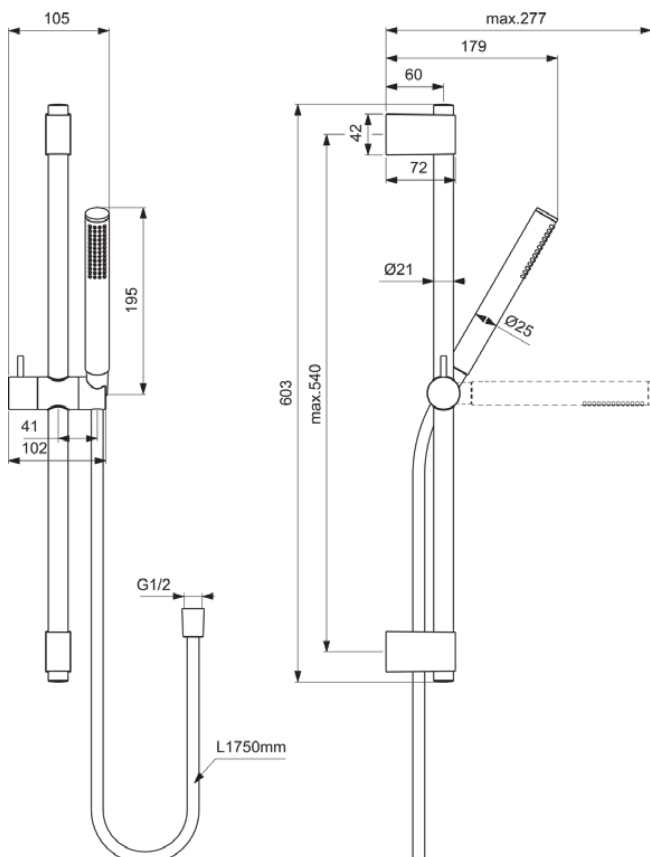

IDEALRAIN

A7616AA

IDEALRAIN | Glijstangcombinatie 105x277x603 mm in chroom afwerking, 8 l/min (3 bar) | Ecoflow

Afbeelding & technische tekening

Algemene informatie

Productcategorie:	Glijstangset
Producttype:	Glijstangcombinatie
Merk:	Ideal Standard
Collectie:	IDEALRAIN
Colour:	AA - Chroom
Afwerking van het oppervlak:	glanzend
Hoogte (mm):	603
Breedte (mm):	105
Lengte / sprong (mm):	277
Bevestigingswijze:	Bevestigingsbouten
Nettogewicht (kg):	1.27
EAN-code:	4015413352550

Kenmerken

Ecoflow

Downloads

- [Spare Parts List](#)

Productnormen & certificeringen

Naam van het ACS-certificaat: 21 ACC LY 488_809

Product specificaties

Verstelbare bevestigingspunten:	Ja
Instelbare straalsoorten:	Nee
Aantal straalsoorten:	1
Kleurcode:	AA
Kleuromschrijving:	chroom
Verborgen bevestiging:	Ja
Materiaal:	Metaal
Maximale volumestroom bij 3 bar (l/min):	8
Maximale volumestroom bij 3 bar (l/min) voor alle uitgangen:	8
Max. debiet bij 3 bar (l) voor handdouche:	8
PVD technologie:	Nee
SmartShine:	Ja
Oppervlakte dekking:	verchromd
Afwerking van het oppervlak:	glanzend
Type straalsoort(en):	Regen
Met handdouche:	Ja
Met hoofdouche:	Nee
Met lotiondispenser:	Nee

IDEALRAIN

A7616AA

IDEALRAIN | Glijstangcombinatie 105x277x603 mm in chroom afwerking, 8 l/min (3 bar) | Ecoflow

Product specificaties

Met doucheslang:	Ja
Met glijstuk:	Ja
Met zeepbak:	Nee
Met sponshouder:	Nee
Met wandbeugel:	Nee
Met wandaansluitbocht:	Nee
Inclusief bevestigingsmateriaal:	Ja
Bevestigingswijze:	Bevestigingsbouten
Bevestigingswijze:	Wand