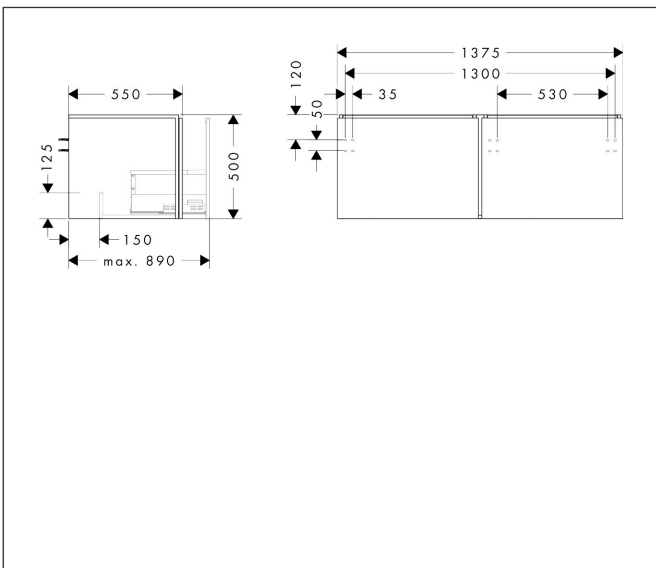

Merk	hansgrohe
Artikelnaam	Xilesa E badmeubel 1375/550 met 2 lade voor consoles voor waskom/ opzetwastafel geslepen
Art.nr.	54268550
Oppervlakte	Cashmere Oak
Netto prijs	860,76 EUR

Product foto

Kenmerken

- basismateriaal meubels: 3-laags spaanplaat met hoge dichtheid
- oppervlaktemateriaal meubels: melamine directe coating
- MoistureProof: duurzaam materiaal dat lang mooi blijft
- met zijgreepopening
- type opening: volledig uittrekbaar
- 2 laden
- SoftClose, voor vloeiend en zacht sluiten
- wandmontage
- montagevoorwaarde: voorgemonteerd
- met bevestigingsmateriaal
- opbouwwascom/opzetwastafel geslepen en console moeten apart worden besteld
- ruimtebesparende sifon (#54235000) is nodig voor de installatie en moet afzonderlijk worden besteld

Maat tekeningen

Technologie

Certificaat

Merk	hansgrohe
Artikelnaam	Xilesa E badmeubel 1375/550 met 2 lade voor consoles voor waskom/ opzetwastafel geslepen
Art.nr.	54268550
Oppervlakte	Cashmere Oak
Netto prijs	860,76 EUR

Benodigde onderdelen

Product foto	Artikelnaam	Art.nr.	Prijs
	hansgrohe Ruimtebesparende sifon voor wastafels 50 mm	54235000	39,60